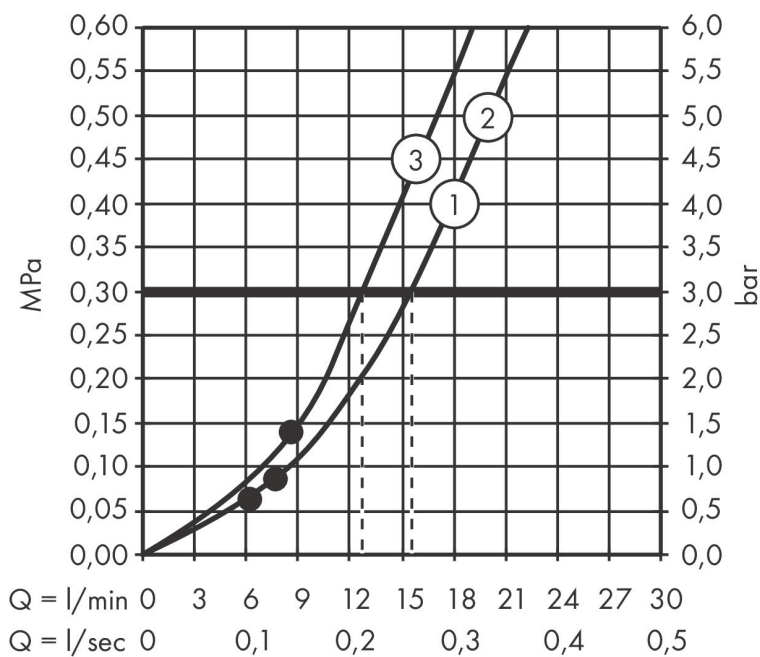

Merk hansgrohe
Artikelnaam **Raindance Select S** doucheset 120 3jet met Unica'glijstang 90 cm
Art.nr. 26322000
Oppervlakte chroom
Netto prijs 374,12 EUR

Stroomschema

De verbruikswaarden werden in overeenstemming met de praktijk met de bijbehorende armaturen (thermostaat/mengkraan/inbouwventiel) gemeten.