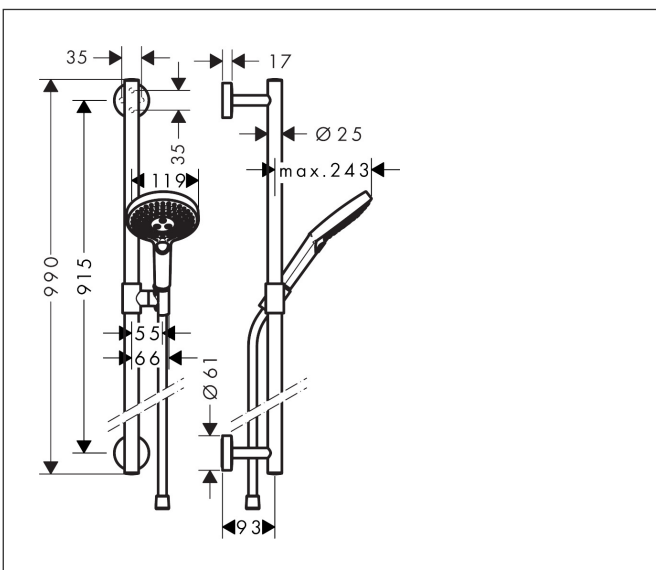

Merk	hansgrohe
Artikelnaam	<b>Raindance Select S</b> doucheset 120 3jet met Unica'glijstang 90 cm
Art.nr.	26322000
Oppervlakte	chrom
Netto prijs	374,12 EUR

## Maat tekeningen

## Kenmerken

- bestaat uit: handdouche, douchestang, doucheslang, schuifstuk
- diameter handdouche 125 mm
- Rain, RainAir volle zachte regenstraal, Whirl intensieve massagestraal
- handige straalkeuze via Select-knop
- QuickClean: Kalkaanslag kun je eenvoudig met je vinger verwijderen
- traploos in hoogte verstelbaar
- 90° in positie verstelbaar schuifstuk, zwenkbaar naar links en rechts, omhoog en omlaag
- functie van: 8,8 l/min
- wandhouders van metaal
- metalen handdouchehouder
- profielbuis: rond
- buislengte: 990 mm
- diameter glijstang: 25 mm
- boorafstand: 915 mm
- wandbeugel kan ook worden gebruikt als handgreep - draagvermogen van 130 kg
- Isiflex doucheslang
- draaikoppeling voorkomt dat de slang in de knoop raakt

## Onderdelen voor bouwjaar: >04/16

Pos	Beschrijving	Art.nr.	Prijs
1	bevestigingsmateriaal	98716000	12,70
2	opvulschijf 7 mm	96380000	10,76
3	O-ring 45x2,5	98432000	3,00
4	wandhouder	98539000	25,70
5	O-Ring 50x2,5	95512000	3,00
6	rozet Ø 60 mm	92807000	12,70
7	afdekkap	92739000	25,70
8	inbusschroef M4x5	92846000	10,40
9	schuifstuk cpl.	95480000	64,30
10	Handdouche	26530000	109,80
11	filter	97708000	4,80
12	doucheslang Isiflex'B 1,60 m	28276000	32,43
13	dichting	98058000	3,00