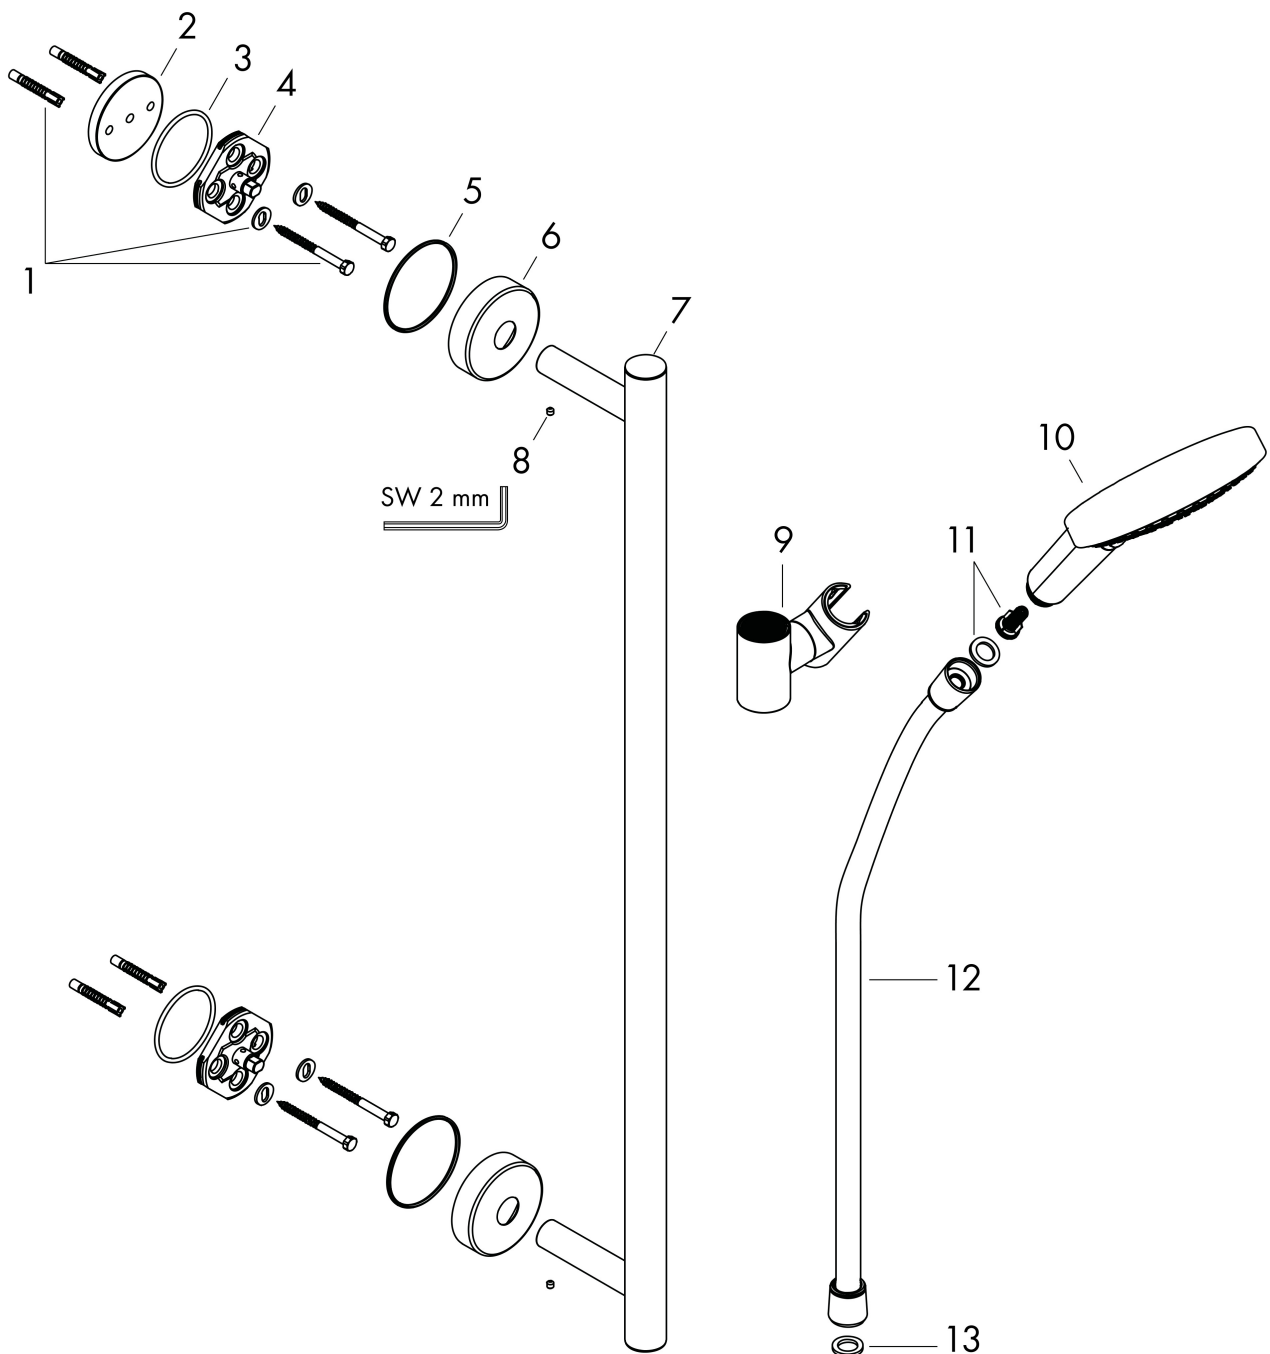

Merk	hansgrohe
Artikelnaam	Raindance Select S doucheset 120 3jet met Unica'glijstang 90 cm
Art.nr.	26322000
Oppervlakte	chrom
Netto prijs	374,12 EUR

Explosietekening voor bouwjaar: >04/16