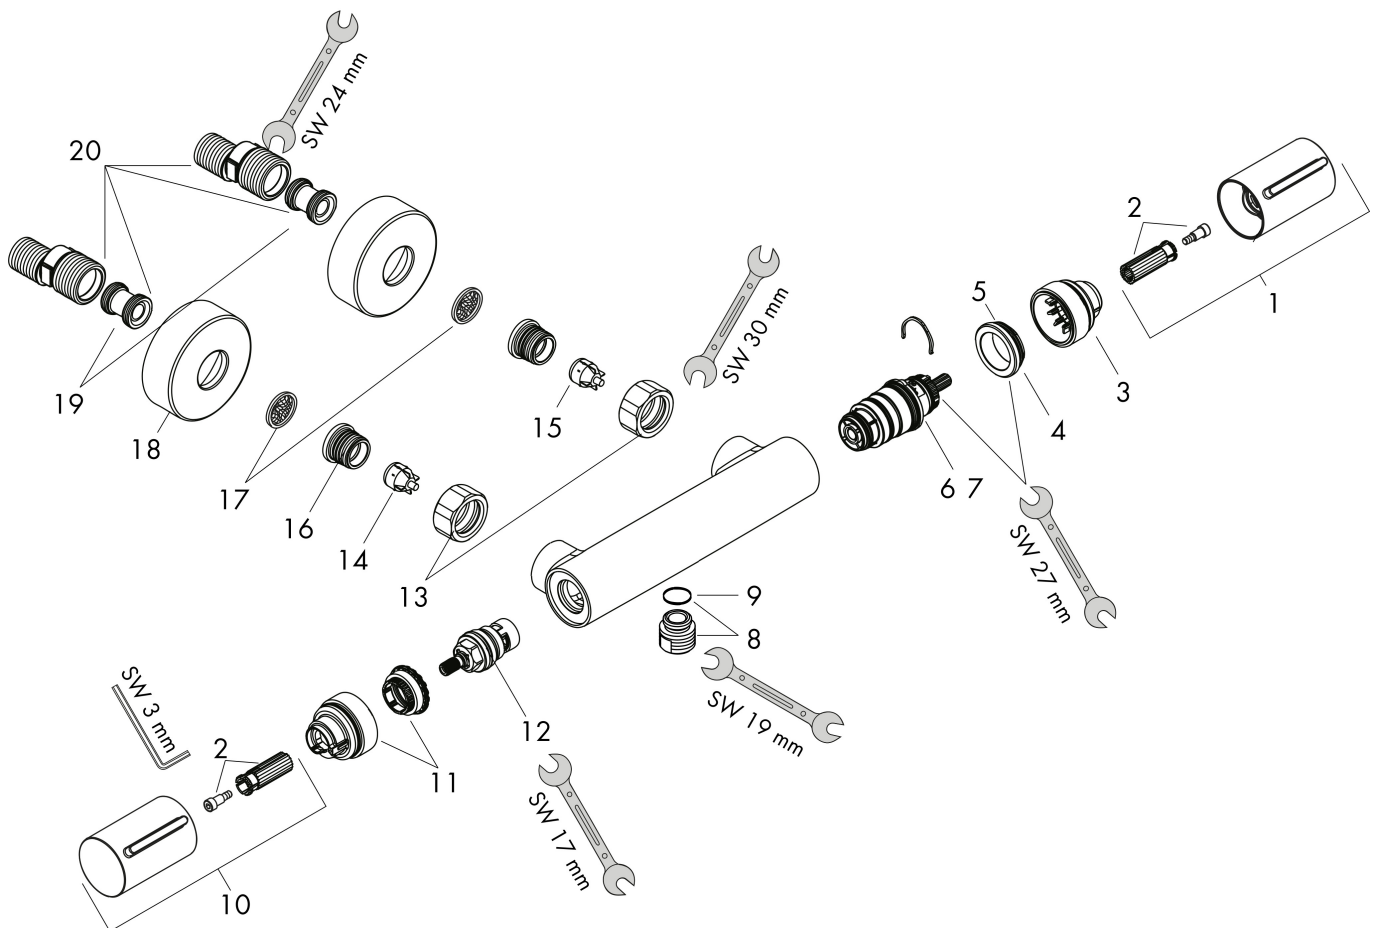

Merk	hansgrohe
Artikelnaam	EcoStat Element Opbouw douchethermostaat
Art.nr.	13346670
Oppervlakte	Mat zwart
Netto prijs	258,26 EUR

Product foto

Kenmerken

- temperatuur- en volumeregeling
- EcoStop+-knop begrenst het waterverbruik op 6 l/min
- thermostaatkardoes
- maximale doorstroomhoeveelheid bij 3 bar: 17 l/min
- Veiligheidsblokkering bij 40°C
- temperatuurbegrenzing instelbaar
- metaal
- hartafstand: 150 ± 12 mm
- aansluiting: S-aansluitingen, G 1/2
- vuilfilter inbegrepen

Maat tekeningen

Technologie

Certificaat

Merk hansgrohe
 Artikelnaam **Ecostat Element** Opbouw douchethermostaat
 Art.nr. 13346670
 Oppervlakte Mat zwart
 Netto prijs 258,26 EUR

Stroomschema

Merk	hangrohe
Artikelnaam	Ecostat Element Opbouw douchethermostaat
Art.nr.	13346670
Oppervlakte	Mat zwart
Netto prijs	258,26 EUR

Explosietekening voor bouwjaar: >04/24

Merk	hansgrohe
Artikelnaam	Ecostat Element Opbouw douchethermostaat
Art.nr.	13346670
Oppervlakte	Mat zwart
Netto prijs	258,26 EUR

Onderdelen voor bouwjaar: >04/24

Pos	Beschrijving	Art.nr.	Prijs
1	thermostaatgreep	87705670	38,60
2	greepadapter m. schroef	95843000	7,70
3	aanslagring	87708000	7,70
4	moer	98913000	16,60
5	O-ring 26x1,5	98390000	3,00
6	temperatuur regeleenheid	98282000	91,50
7	regeleenheid voor verwisselde aansluitingen	92373000	227,60
8	aansluiting	95392000	16,60
9	O-ring 14x2	98129000	3,00
10	greep	87704670	60,90
11	bovendeel	94149000	25,70
12	koppelingenset	94285670	96,50
13	moeren set	96157670	38,60
14	terugslagklep (drukbestendig tot 2 MPa)	93136000	25,70
15	terugslagklep	96737000	25,70
16	O-ring 17x1,5	98137000	3,00
17	zeefdichting	96922000	7,70
18	rozet Ø 68 mm	96467670	24,90
19	slagdemper	96429000	4,80
20	S-koppelingenset (±12 mm)	94140000	40,60
a	S-koppelingenset (±32 mm)	98592000	32,70
b	remschijf	92469000	7,70