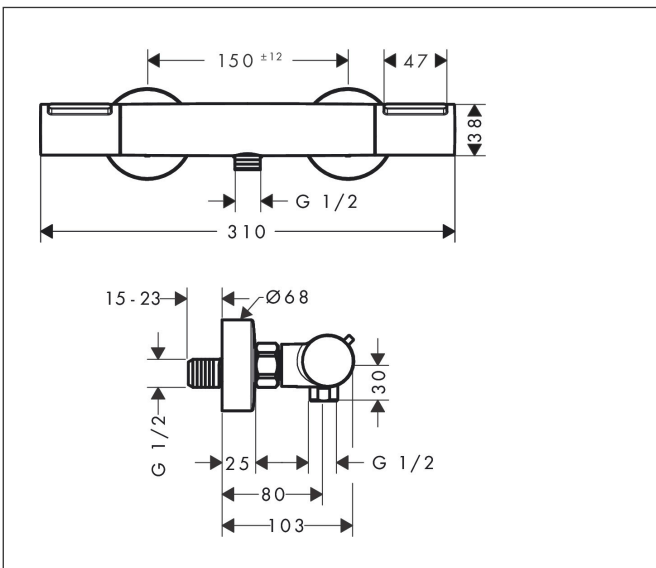

Merk	hansgrohe
Artikelnaam	EcoStat Element Opbouw douchethermostaat
Art.nr.	13346670
Oppervlakte	Mat zwart
Netto prijs	258,26 EUR

Product foto

Kenmerken

- temperatuur- en volumeregeling
- EcoStop+-knop begrenst het waterverbruik op 6 l/min
- thermostaatkardoes
- maximale doorstroomhoeveelheid bij 3 bar: 17 l/min
- Veiligheidsblokkering bij 40°C
- temperatuurbegrenzing instelbaar
- metaal
- hartafstand: 150 ± 12 mm
- aansluiting: S-aansluitingen, G 1/2
- vuilfilter inbegrepen

Maat tekeningen

Technologie

Certificaat

Merk hansgrohe
 Artikelnaam **Ecostat Element** Opbouw douchethermostaat
 Art.nr. 13346670
 Oppervlakte Mat zwart
 Netto prijs 258,26 EUR

Stroomschema

Merk	hangrohe
Artikelnaam	Ecostat Element Opbouw douchethermostaat
Art.nr.	13346670
Oppervlakte	Mat zwart
Netto prijs	258,26 EUR

Explosietekening voor bouwjaar: >04/24

Merk	hansgrohe
Artikelnaam	Ecostat Element Opbouw douchethermostaat
Art.nr.	13346670
Oppervlakte	Mat zwart
Netto prijs	258,26 EUR

Onderdelen voor bouwjaar: >04/24

Pos	Beschrijving	Art.nr.	Prijs
1	thermostaatgreep	87705670	38,60
2	greepadapter m. schroef	95843000	7,70
3	aanslagring	87708000	7,70
4	moer	98913000	16,60
5	O-ring 26x1,5	98390000	3,00
6	temperatuur regeleenheid	98282000	91,50
7	regeleenheid voor verwisselde aansluitingen	92373000	227,60
8	aansluiting	95392000	16,60
9	O-ring 14x2	98129000	3,00
10	greep	87704670	60,90
11	bovendeel	94149000	25,70
12	koppelingenset	94285670	96,50
13	moeren set	96157670	38,60
14	terugslagklep (drukbestendig tot 2 MPa)	93136000	25,70
15	terugslagklep	96737000	25,70
16	O-ring 17x1,5	98137000	3,00
17	zeefdichting	96922000	7,70
18	rozet Ø 68 mm	96467670	24,90
19	slagdemper	96429000	4,80
20	S-koppelingenset (±12 mm)	94140000	40,60
a	S-koppelingenset (±32 mm)	98592000	32,70
b	remschijf	92469000	7,70