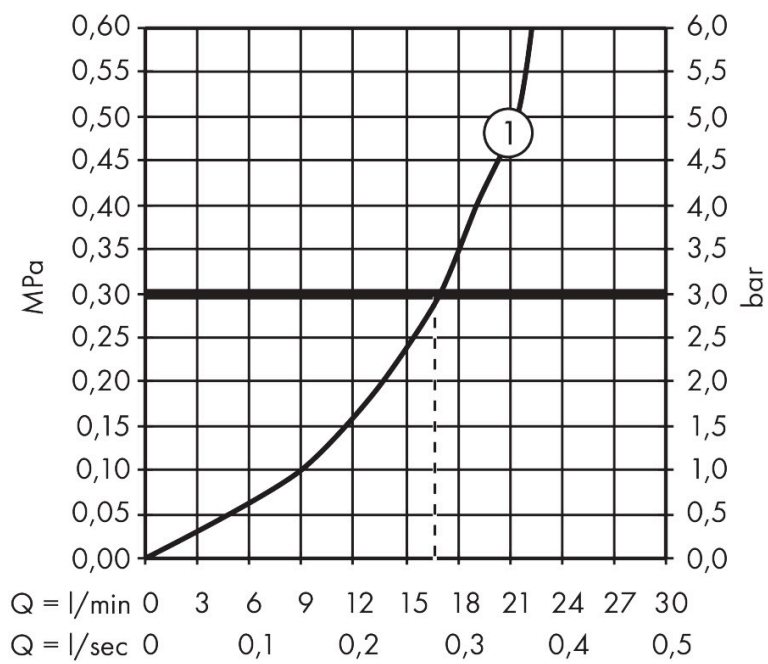

Merk	hansgrohe
Artikelnaam	EcoStat Element Opbouw douchethermostaat
Art.nr.	13346670
Oppervlakte	Mat zwart
Netto prijs	258,26 EUR

Product foto

Kenmerken

- temperatuur- en volumeregeling
- EcoStop+-knop begrenst het waterverbruik op 6 l/min
- thermostaatkardoes
- maximale doorstroomhoeveelheid bij 3 bar: 17 l/min
- Veiligheidsblokkering bij 40°C
- temperatuurbegrenzing instelbaar
- metaal
- hartafstand: 150 ± 12 mm
- aansluiting: S-aansluitingen, G 1/2
- vuilfilter inbegrepen

Maat tekeningen

Technologie

Certificaat

Merk hansgrohe
 Artikelnaam **Ecostat Element** Opbouw douchethermostaat
 Art.nr. 13346670
 Oppervlakte Mat zwart
 Netto prijs 258,26 EUR

Stroomschema

Merk	hangrohe
Artikelnaam	Ecostat Element Opbouw douchethermostaat
Art.nr.	13346670
Oppervlakte	Mat zwart
Netto prijs	258,26 EUR

Explosietekening voor bouwjaar: >04/24

Merk	hansgrohe
Artikelnaam	Ecostat Element Opbouw douchethermostaat
Art.nr.	13346670
Oppervlakte	Mat zwart
Netto prijs	258,26 EUR

Onderdelen voor bouwjaar: >04/24

Pos	Beschrijving	Art.nr.	Prijs
1	thermostaatgreep	87705670	38,60
2	greepadapter m. schroef	95843000	7,70
3	aanslagring	87708000	7,70
4	moer	98913000	16,60
5	O-ring 26x1,5	98390000	3,00
6	temperatuur regeleenheid	98282000	91,50
7	regeleenheid voor verwisselde aansluitingen	92373000	227,60
8	aansluiting	95392000	16,60
9	O-ring 14x2	98129000	3,00
10	greep	87704670	60,90
11	bovendeel	94149000	25,70
12	koppelingenset	94285670	96,50
13	moeren set	96157670	38,60
14	terugslagklep (drukbestendig tot 2 MPa)	93136000	25,70
15	terugslagklep	96737000	25,70
16	O-ring 17x1,5	98137000	3,00
17	zeefdichting	96922000	7,70
18	rozet Ø 68 mm	96467670	24,90
19	slagdemper	96429000	4,80
20	S-koppelingenset (±12 mm)	94140000	40,60
a	S-koppelingenset (±32 mm)	98592000	32,70
b	remschijf	92469000	7,70