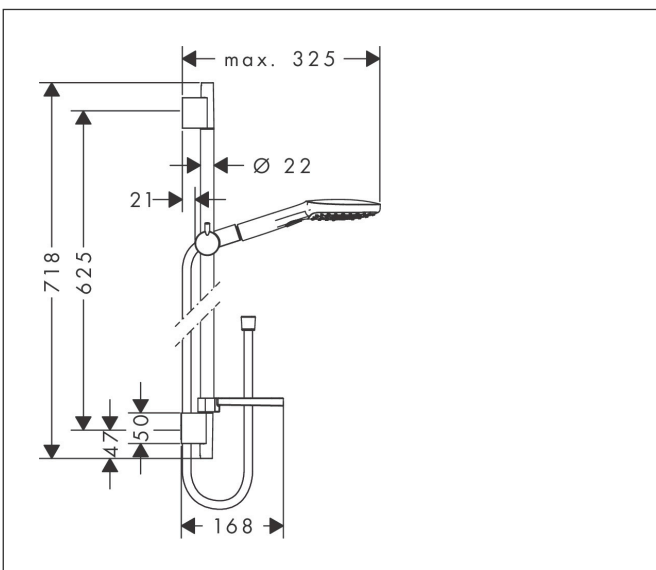

| | |
|-------------|---|
| Merk | hansgrohe |
| Artikelnaam | Raindance Select E doucheset 120 3jet EcoSmart met Unica'glijstang 65 cm en zeepschaal |
| Art.nr. | 26622400 |
| Oppervlakte | wit/chroom |
| Netto prijs | 228,70 EUR |

Product foto

Maat tekeningen

Kenmerken

- bestaat uit: handdouche, douchestang, doucheslang, schuifstuk, zeepschaal
- diameter handdouche 120 mm
- Rain, RainAir volle zachte regenstraal, Whirl intensieve massagestraal
- handige straalkeuze via Select-knop
- QuickClean: Kalkaanslag kun je eenvoudig met je vinger verwijderen
- traploos in hoogte verstelbaar
- 90° in positie verstelbaar schuifstuk, zwenkbaar naar links en rechts, omhoog en omlaag
- functie van: 6,8 l/min
- wandhouders gemaakt van kunststof
- profielbuis: rond
- buislengte: 718 mm
- diameter glijstang: 22 mm
- boorafstand: 625 mm
- draaikoppeling voorkomt dat de slang in de knoop raakt

Technologie

Straalsoorten

Merk hansgrohe
 Artikelnaam **Raindance Select E** doucheset 120 3jet EcoSmart met Unica'glijstang 65 cm en zeepschaal
 Art.nr. 26622400
 Oppervlakte wit/chroom
 Netto prijs 228,70 EUR