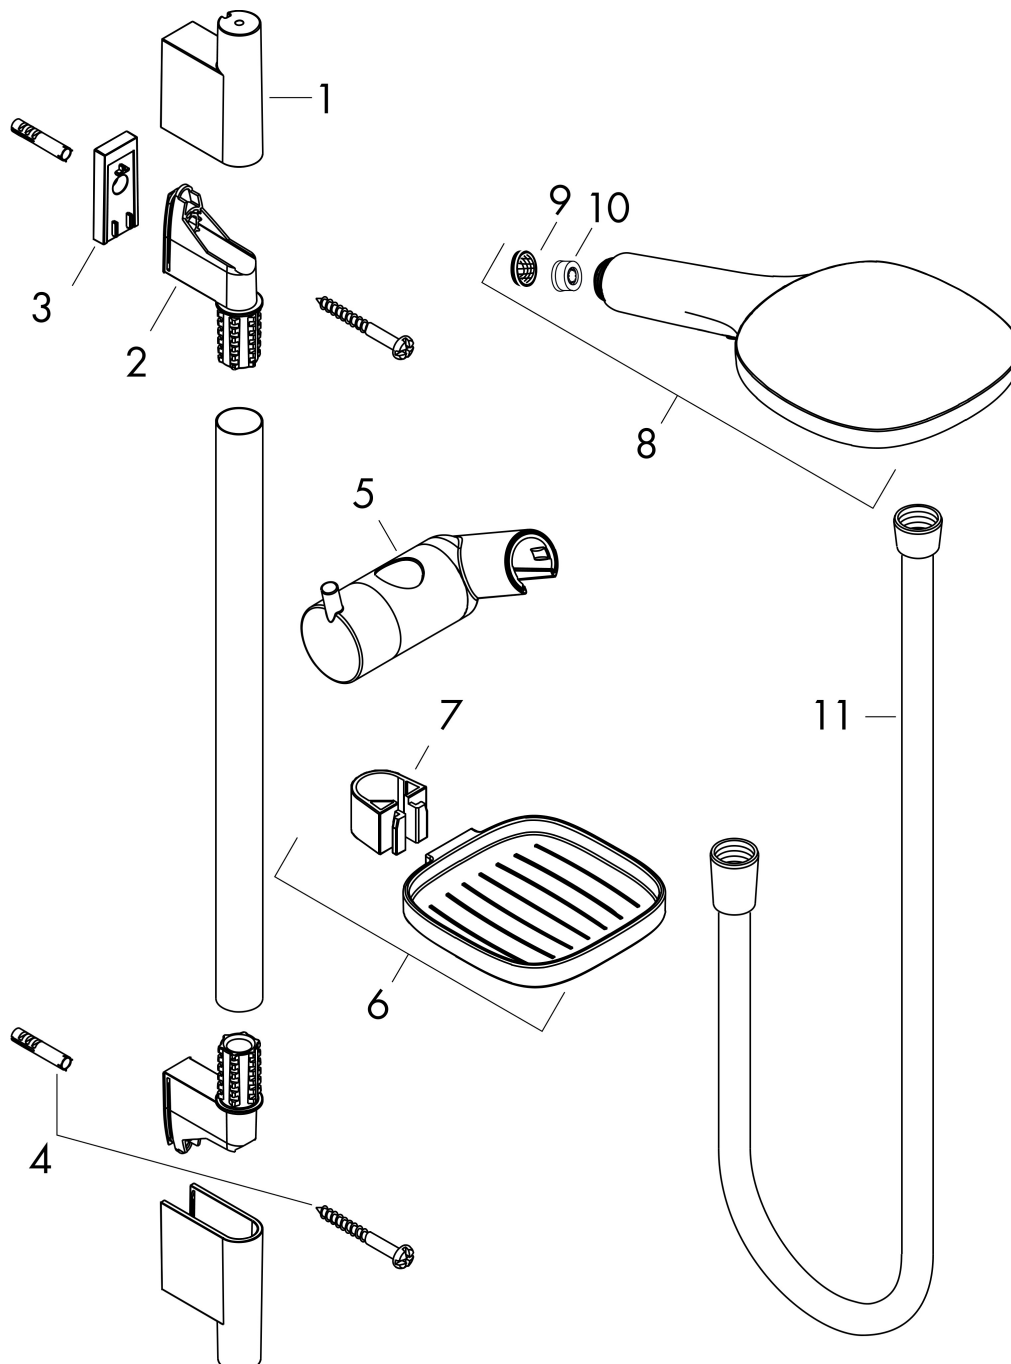

Merk	hansgrohe
Artikelnaam	Raindance Select E doucheset 120 3jet EcoSmart met Unica'glijstang 65 cm en zeepschaal
Art.nr.	26622400
Oppervlakte	wit/chroom
Netto prijs	228,70 EUR

Explosietekening voor bouwjaar: >01/18