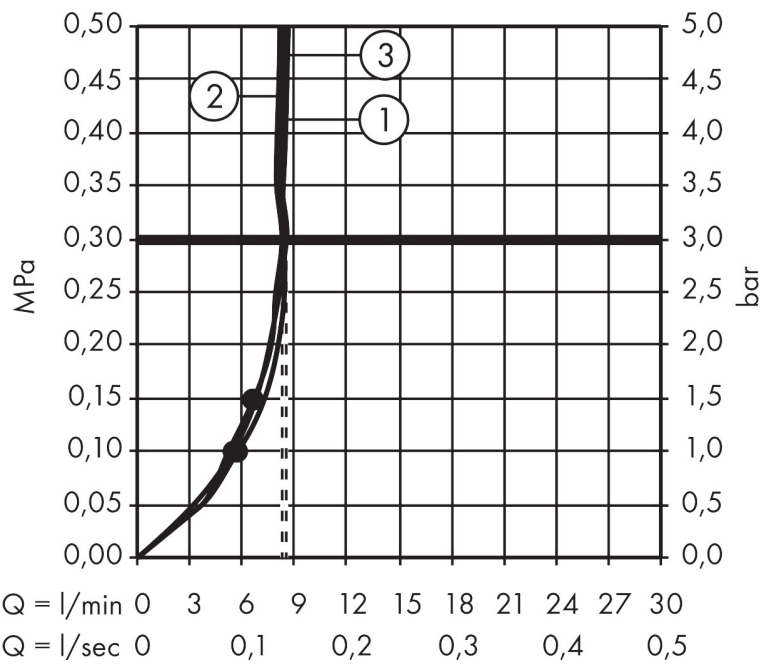

Merk hansgrohe
Artikelnaam **Raindance Select E** doucheset 120 3jet EcoSmart met Unica'glijstang 65 cm en zeepschaal
Art.nr. 26622400
Oppervlakte wit/chroom
Netto prijs 228,70 EUR

Stroomschema