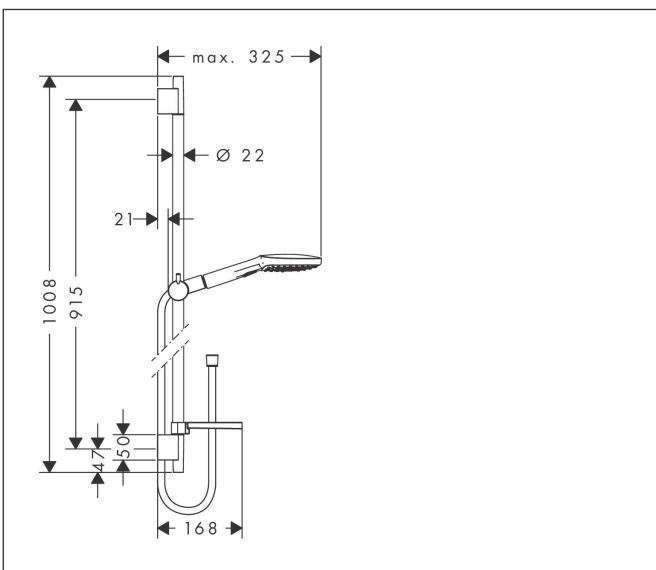

Merk	hansgrohe
Artikelnaam	Raindance Select E doucheset 120 3jet met Unica'glijstang 90 cm en zeepschaal
Art.nr.	26621000
Oppervlakte	chrom
Netto prijs	236,43 EUR

Product foto

Maat tekeningen

Kenmerken

- bestaat uit: handdouche, douchestang, doucheslang, schuifstuk, zeepschaal
- diameter handdouche 120 mm
- RainAir volle zachte regenstraal, Rain, Whirl intensieve massagestraal
- handige straalkeuze via Select-knop
- QuickClean: Kalkaanslag kun je eenvoudig met je vinger verwijderen
- traploos in hoogte verstelbaar
- 90° in positie verstelbaar schuifstuk, zwenkbaar naar links en rechts, omhoog en omlaag
- functie van: 8 l/min
- wandhouders gemaakt van kunststof
- profielbuis: rond
- buislengte: 1008 mm
- diameter glijstang: 22 mm
- boorafstand: 915 mm
- draaikoppeling voorkomt dat de slang in de knoop raakt

Technologie

Straalsoorten

Certificaat

Merk hansgrohe
 Artikelnaam **Raindance Select E** doucheset 120 3jet met Unica'glijstang 90 cm en zeepschaal
 Art.nr. 26621000
 Oppervlakte chroom
 Netto prijs 236,43 EUR

Stroomschema

De verbruikswaarden werden in overeenstemming met de praktijk met de bijbehorende armaturen (thermostaat/mengkraan/inbouwventiel) gemeten.

Merk	hansgrohe
Artikelnaam	Raindance Select E doucheset 120 3jet met Unica'glijstang 90 cm en zeepschaal
Art.nr.	26621000
Oppervlakte	chrom
Netto prijs	236,43 EUR

Onderdelen voor bouwjaar: >10/12

Pos	Beschrijving	Art.nr.	Prijs
1	afdekkap	97709000	32,70
2	wandsteun	96275000	7,70
3	opvulschijf 7 mm	97450000	12,66
4	bevestigingsmateriaal	96179000	10,40
5	schuifstuk cpl.	97651000	78,40
6	zeepschaal	26519000	24,19
7	Casettaklemme, Ø 22 mm	96189000	4,80
8	Handdouche	26520000	109,80
9	filter	97708000	4,80
10	doucheslang Isiflex'B 1,60 m	28276000	32,43