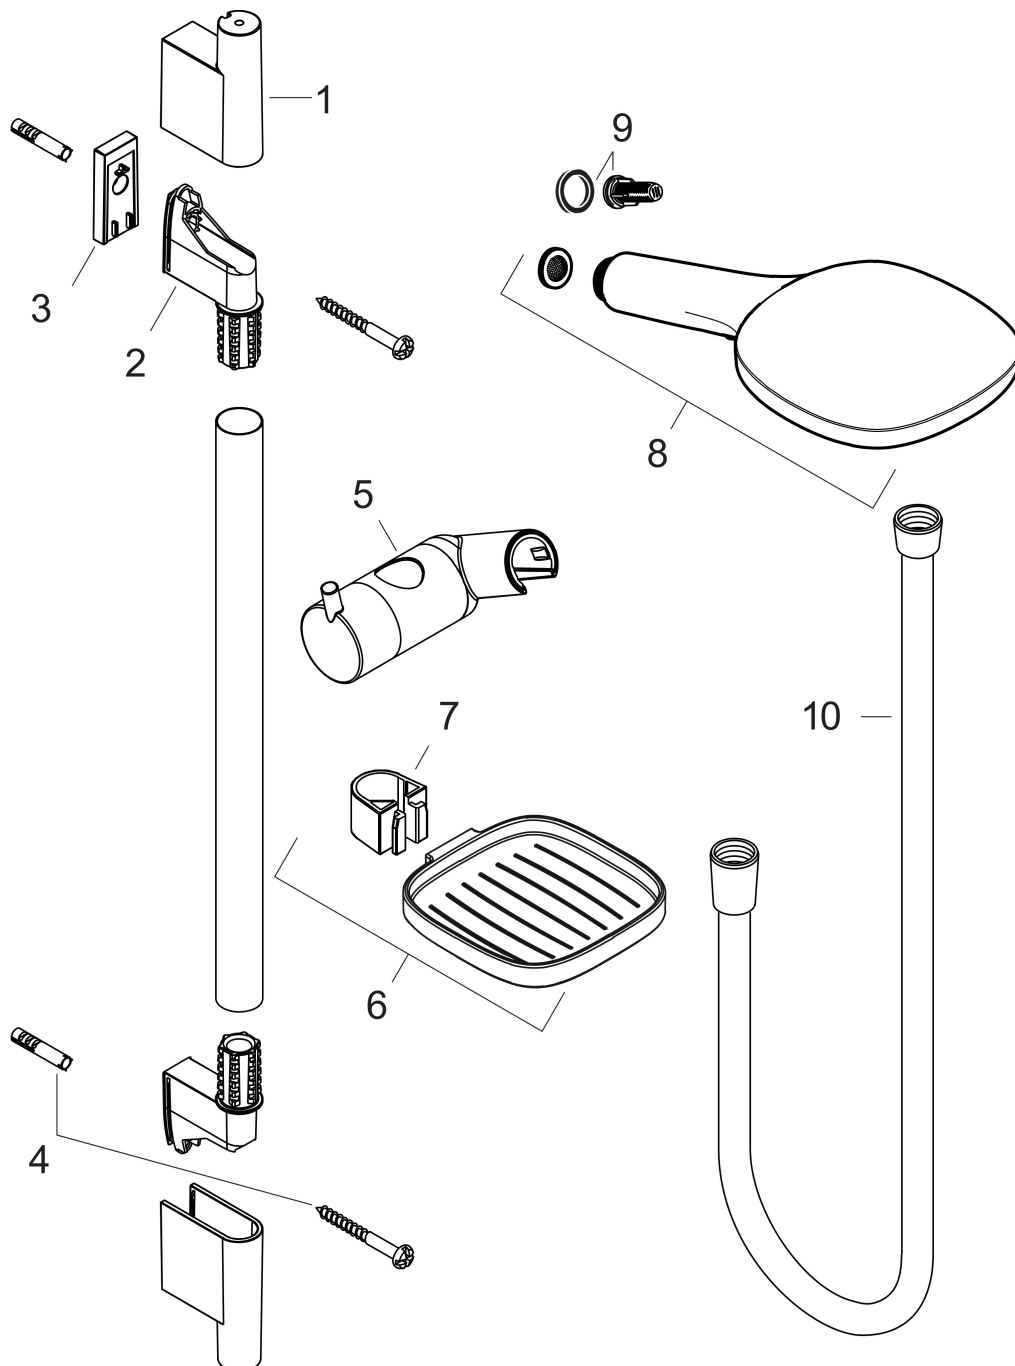

Merk	hansgrohe
Artikelnaam	Raindance Select E doucheset 120 3jet met Unica'glijstang 90 cm en zeepschaal
Art.nr.	26621000
Oppervlakte	chrom
Netto prijs	236,43 EUR

Explosietekening voor bouwjaar: >10/12