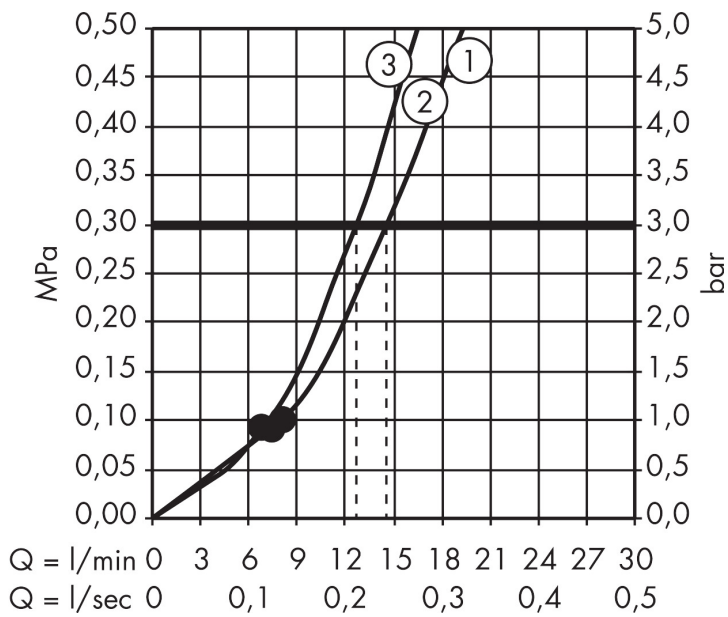

Merk	hansgrohe
Artikelnaam	Raindance Select E doucheset 120 3jet met Unica'glijstang 90 cm en zeepschaal
Art.nr.	26621000
Oppervlakte	chrom
Netto prijs	236,43 EUR

Product foto

Maat tekeningen

Kenmerken

- bestaat uit: handdouche, douchestang, doucheslang, schuifstuk, zeepschaal
- diameter handdouche 120 mm
- RainAir volle zachte regenstraal, Rain, Whirl intensieve massagestraal
- handige straalkeuze via Select-knop
- QuickClean: Kalkaanslag kun je eenvoudig met je vinger verwijderen
- traploos in hoogte verstelbaar
- 90° in positie verstelbaar schuifstuk, zwenkbaar naar links en rechts, omhoog en omlaag
- functie van: 8 l/min
- wandhouders gemaakt van kunststof
- profielbuis: rond
- buislengte: 1008 mm
- diameter glijstang: 22 mm
- boorafstand: 915 mm
- draaikoppeling voorkomt dat de slang in de knoop raakt

Technologie

Straalsoorten

Certificaat

Merk hansgrohe
 Artikelnaam **Raindance Select E** doucheset 120 3jet met Unica'glijstang 90 cm en zeepschaal
 Art.nr. 26621000
 Oppervlakte chroom
 Netto prijs 236,43 EUR

Stroomschema

De verbruikswaarden werden in overeenstemming met de praktijk met de bijbehorende armaturen (thermostaat/mengkraan/inbouwventiel) gemeten.

Merk	hansgrohe
Artikelnaam	Raindance Select E doucheset 120 3jet met Unica'glijstang 90 cm en zeepschaal
Art.nr.	26621000
Oppervlakte	chrom
Netto prijs	236,43 EUR