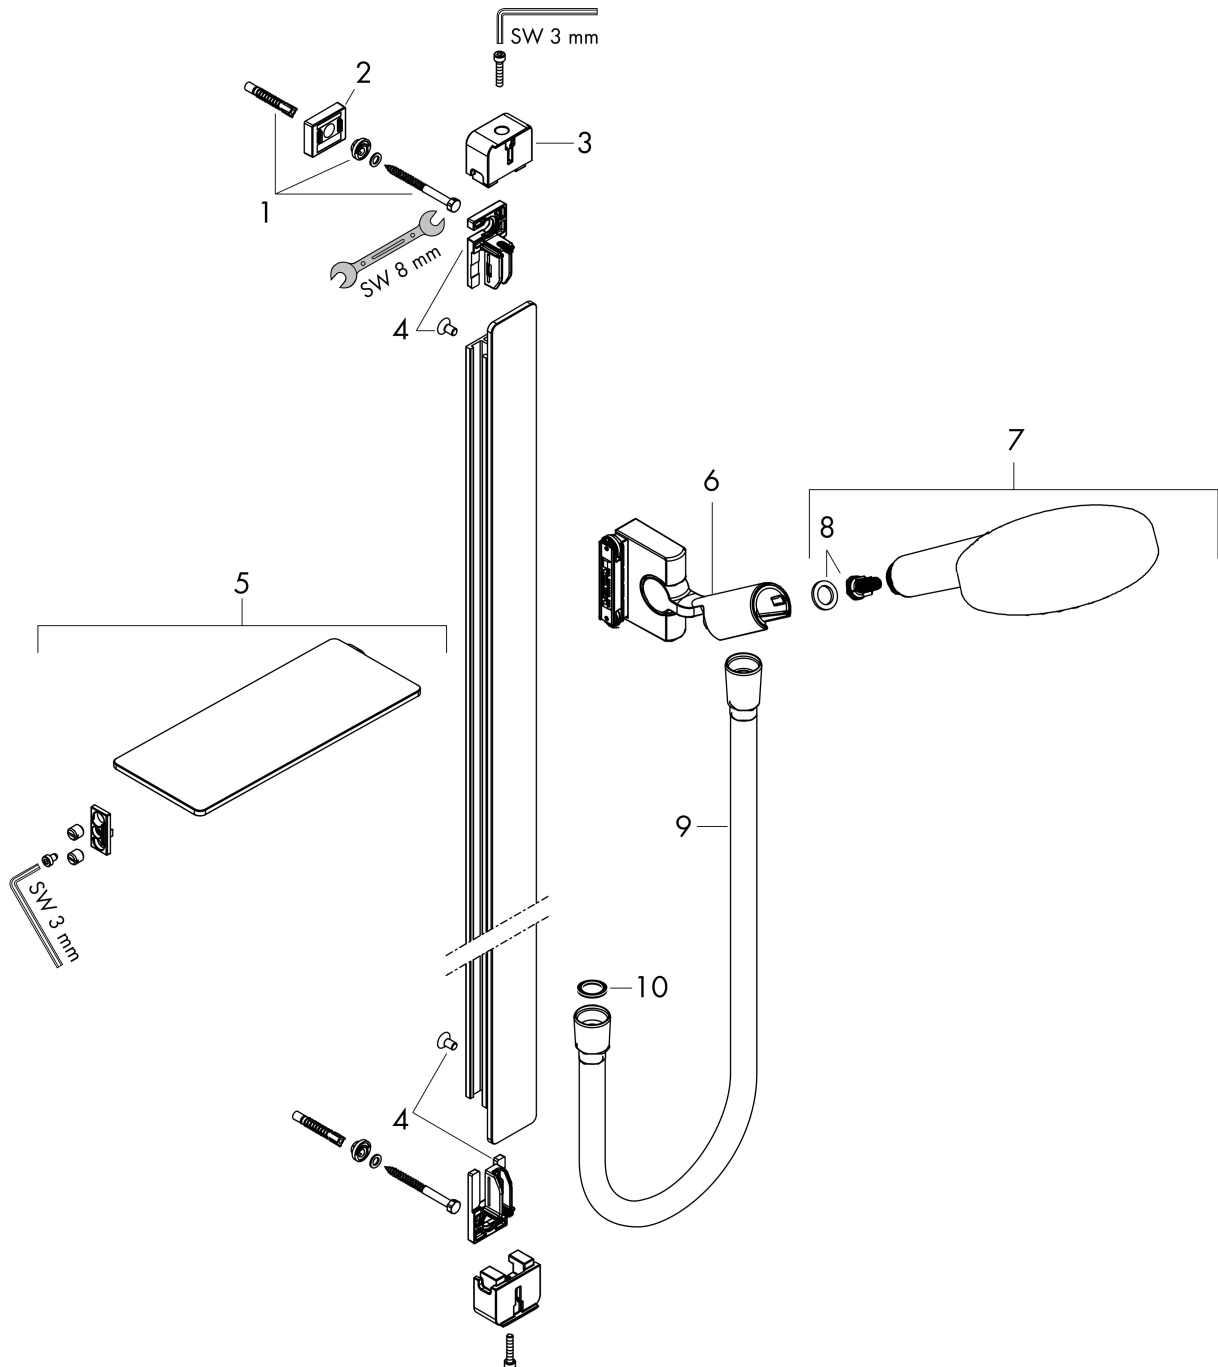

Merk	hansgrohe
Artikelnaam	Raindance Select S doucheset 120 3jet met Unica'E glijstang 90 cm
Art.nr.	27648000
Oppervlakte	chrom
Netto prijs	474,14 EUR

Explosietekening voor bouwjaar: >10/17