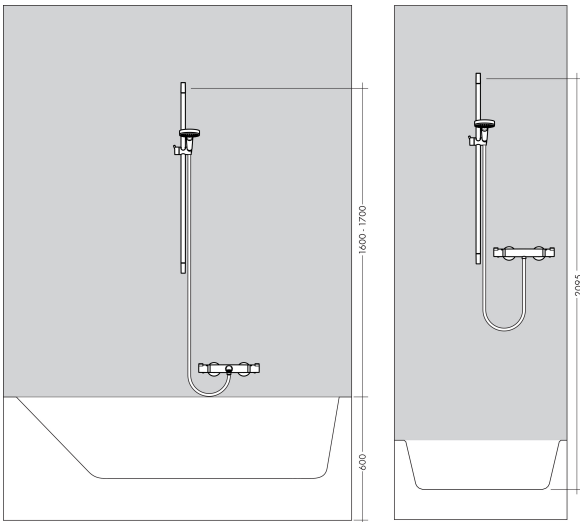

Merk	hansgrohe
Artikelnaam	Raindance Select S doucheset 120 3jet met Unica'E glijstang 90 cm
Art.nr.	27648000
Oppervlakte	chrom
Netto prijs	474,14 EUR

Installatievoorbeelden

i Afmetingen kunnen variëren vanwege keramische toleranties die verband houden met het productieproces.