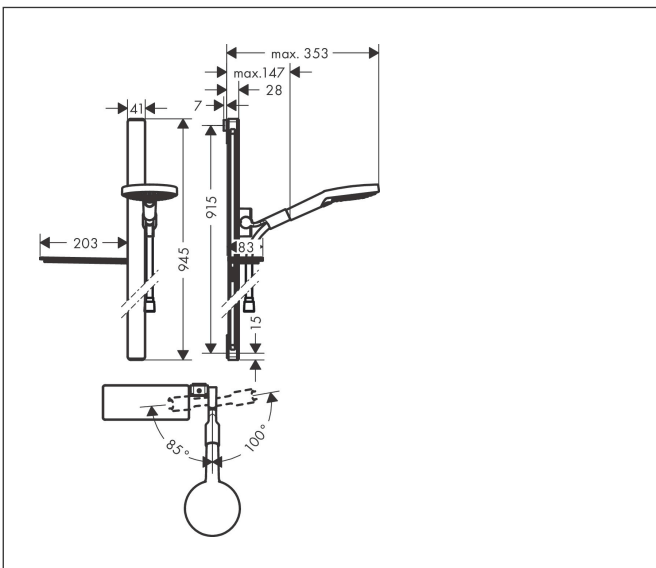

Merk	hansgrohe
Artikelnaam	<b>Raindance Select S</b> doucheset 120 3jet met Unica'E glijstang 90 cm
Art.nr.	27648000
Oppervlakte	chrom
Netto prijs	474,14 EUR

## Maat tekeningen

## Kenmerken

- bestaat uit: handdouche, douchestang, doucheslang, schuifstuk, planchet
- diameter handdouche 125 mm
- Rain, RainAir volle zachte regenstraal, Whirl intensieve massagestraal
- handige straalkeuze via Select-knop
- QuickClean: Kalkaanslag kun je eenvoudig met je vinger verwijderen
- oppervlak planchet: chrom
- planchet gemaakt van veiligheidsglas
- traploos in hoogte verstelbaar
- 90° in positie verstelbaar schuifstuk, zwenkbaar naar links en rechts, omhoog en omlaag
- functie van: 8,8 l/min
- wandhouders gemaakt van kunststof
- finish: chrom
- profielbuis: vierkant
- buislengte: 945 mm
- 41 mm brede stang
- boorafstand: 915 mm
- draaikoppeling voorkomt dat de slang in de knoop raakt

## Onderdelen voor bouwjaar: >10/17

Pos	Beschrijving	Art.nr.	Prijs
1	bevestigingsmateriaal	92841000	7,70
2	opvulschijf 7 mm	93124000	10,40
3	afdekkap	93101000	4,80
4	wandhouder	93673000	16,60
5	planchet	26511000	86,12
6	schuifstuk cpl.	93100000	113,70
7	Handdouche	26530000	109,80
8	filter	97708000	4,80
9	doucheslang Isiflex'B 1,60 m	28276000	32,43
10	dichting	98058000	3,00