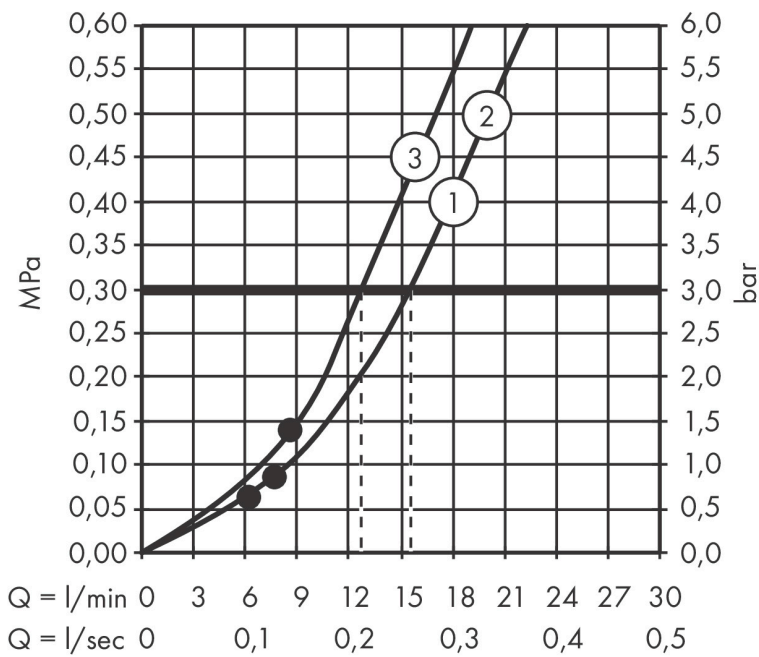

Merk hansgrohe
Artikelnaam **Raindance Select S** doucheset 120 3jet met Unica'E glijstang 90 cm
Art.nr. 27648000
Oppervlakte chroom
Netto prijs 474,14 EUR

Stroomschema

De verbruikswaarden werden in overeenstemming met de praktijk met de bijbehorende armaturen (thermostaat/mengkraan/inbouwventiel) gemeten.