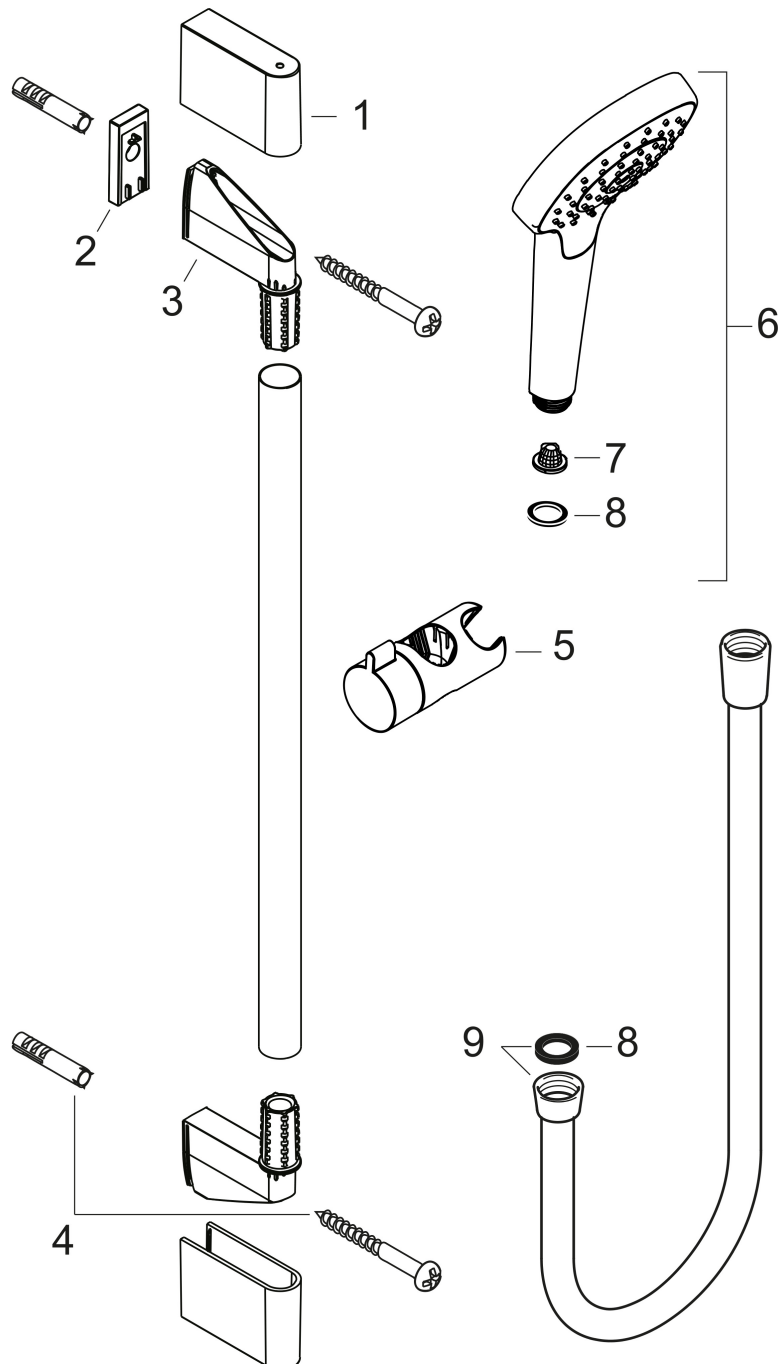

Merk	hansgrohe
Artikelnaam	Croma Select S doucheset Vario EcoSmart met Unica'Crometta glijstang 65 cm
Art.nr.	26563400
Oppervlakte	wit/chroom
Netto prijs	132,03 EUR

Explosietekening voor bouwjaar: >07/15