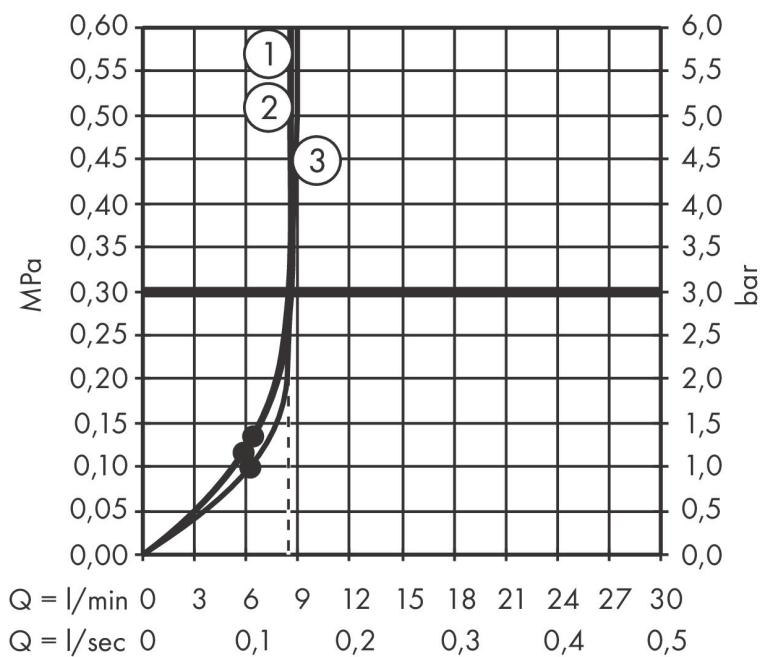

- bestaat uit: handdouche, douchestang, doucheslang, schuifstuk
- diameter handdouche 110 mm
- Rain, TurboRain, IntenseRain
- handige straalkeuze via Select-knop
- QuickClean: Kalkaanslag kun je eenvoudig met je vinger verwijderen
- traploos in hoogte verstelbaar
- hoek in 2 stappen verstelbaar
- doorstroomhoeveelheid Rain bij 3 bar: 8,5 l/min
- functie van: 6,4 l/min
- wandhouders gemaakt van kunststof
- profielbuis: rond
- buislengte: 669 mm
- diameter glijstang: 22 mm
- boorafstand: 625 mm
- draaikoppeling voorkomt dat de slang in de knoop raakt

Technologie

Straalsoorten

Merk hansgrohe
 Artikelnaam **Croma Select S** doucheset Vario EcoSmart met Unica'Crometta glijstang 65 cm
 Art.nr. 26563400
 Oppervlakte wit/chroom
 Netto prijs 132,03 EUR

Stroomschema

De verbruikswaarden werden in overeenstemming met de praktijk met de bijbehorende armaturen (thermostaat/mengkraan/inbouwventiel) gemeten.

Merk	hansgrohe
Artikelnaam	Croma Select S doucheset Vario EcoSmart met Unica'Crometta glijstang 65 cm
Art.nr.	26563400
Oppervlakte	wit/chroom
Netto prijs	132,03 EUR