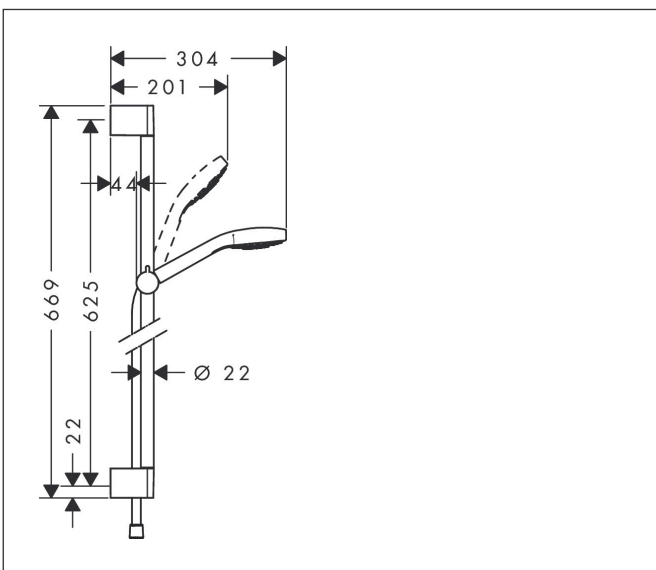

Merk	hansgrohe
Artikelnaam	Croma Select S doucheset Vario EcoSmart met Unica'Crometta glijstang 65 cm
Art.nr.	26563400
Oppervlakte	wit/chroom
Netto prijs	132,03 EUR

Product foto

Maat tekeningen

Kenmerken

- bestaat uit: handdouche, douchestang, doucheslang, schuifstuk
- diameter handdouche 110 mm
- Rain, TurboRain, IntenseRain
- handige straalkeuze via Select-knop
- QuickClean: Kalkaanslag kun je eenvoudig met je vinger verwijderen
- traploos in hoogte verstelbaar
- hoek in 2 stappen verstelbaar
- doorstroomhoeveelheid Rain bij 3 bar: 8,5 l/min
- functie van: 6,4 l/min
- wandhouders gemaakt van kunststof
- profielbuis: rond
- buislengte: 669 mm
- diameter glijstang: 22 mm
- boorafstand: 625 mm
- draaikoppeling voorkomt dat de slang in de knoop raakt

Technologie

Straalsoorten

Merk hansgrohe
 Artikelnaam **Croma Select S** doucheset Vario EcoSmart met Unica'Crometta glijstang 65 cm
 Art.nr. 26563400
 Oppervlakte wit/chroom
 Netto prijs 132,03 EUR

Stroomschema

Onderdelen voor bouwjaar: >07/15

Pos	Beschrijving	Art.nr.	Prijs
1	afdekkap	95217000	10,40
2	opvulschijf 7 mm	97450000	12,66
3	wandsteun	95218000	7,70
4	bevestigingsmateriaal	96179000	10,40
5	schuifstuk cpl.	92366000	32,70
6	Handdouche	26803400	59,51
7	zeef	92672000	4,80
8	dichting	98058000	3,00
9	doucheslang Isiflex'B 1,60 m	28276000	32,43