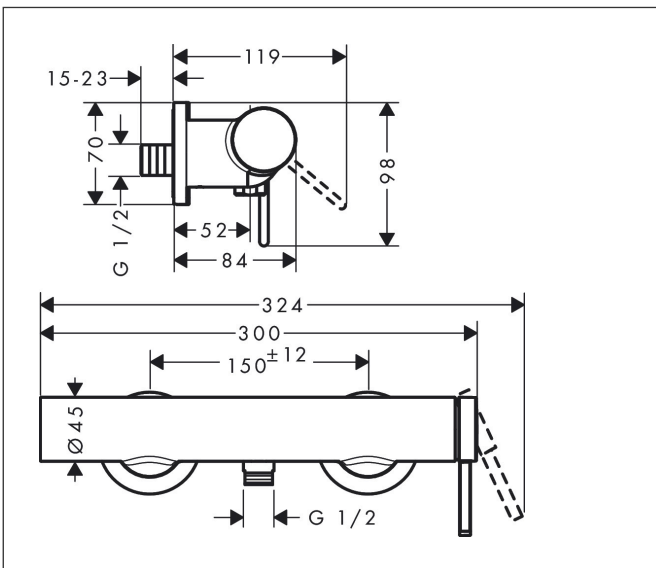

Merk	hansgrohe
Artikelnaam	Finoris ééngreeps douchekraan opbouw
Art.nr.	76620340
Oppervlakte	Brushed Black Chrome
Netto prijs	370,31 EUR

Product foto

Kenmerken

- 1 functie
- installatie met hartafstand 150 ± 12 mm
- maximale doorstroomhoeveelheid bij 3 bar: 16,7 l/min
- keramisch kardoes
- terugslagklep
- slangaansluiting: DN15
- minimale bedrijfsdruk: 1 bar
- maximale bedrijfsdruk: 10 bar

Maat tekeningen

Certificaat

Merk hansgrohe
 Artikelnaam **Finoris** ééngreeps douchekraan opbouw
 Art.nr. 76620340
 Oppervlakte Brushed Black Chrome
 Netto prijs 370,31 EUR

Stroomschema