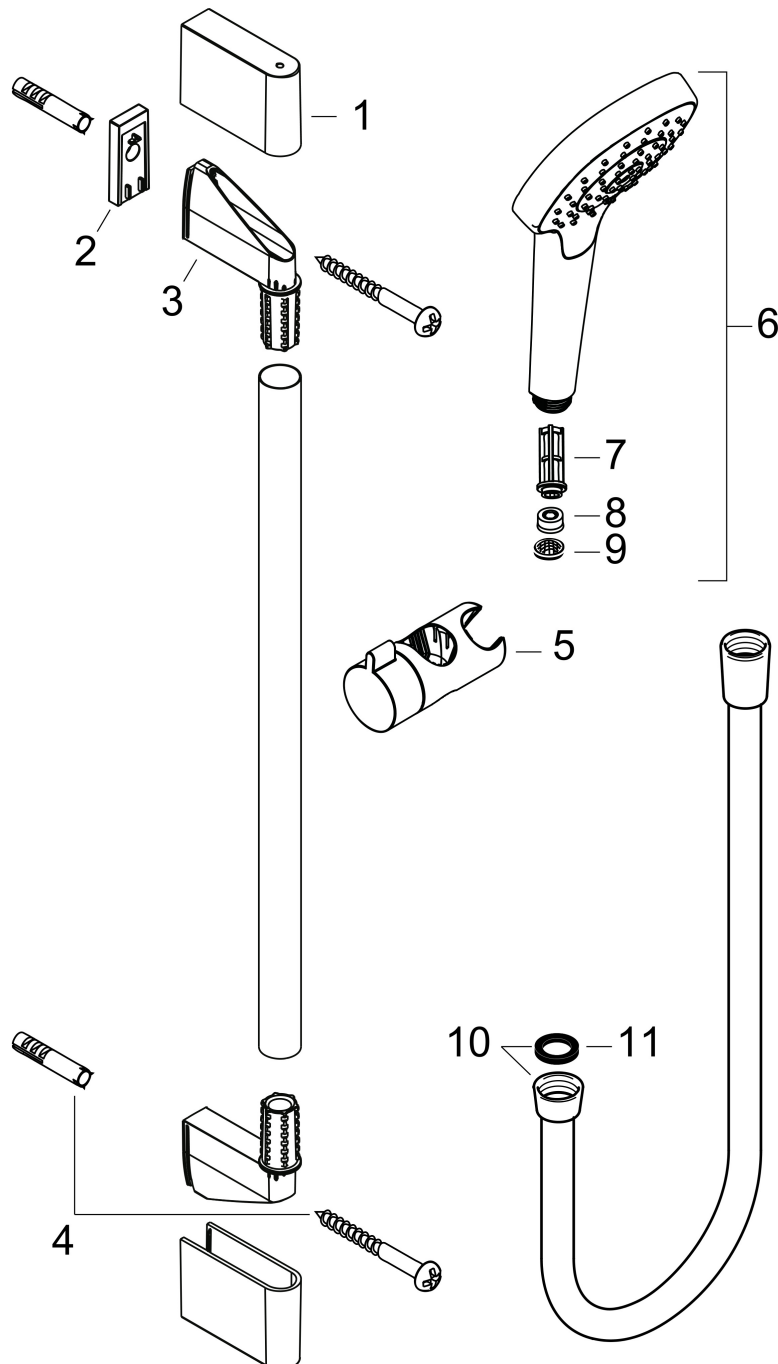

Merk	hansgrohe
Artikelnaam	Croma Select E doucheset Vario EcoSmart met Unica'Croma glijstang 65 cm
Art.nr.	26583400
Oppervlakte	wit/chroom
Netto prijs	132,03 EUR

Explosietekening voor bouwjaar: >11/14