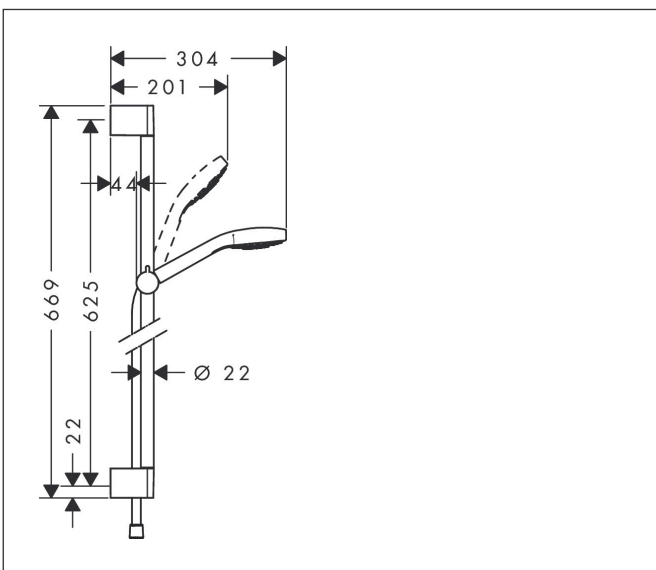

Merk	hansgrohe
Artikelnaam	<b>Croma Select E</b> doucheset Vario EcoSmart met Unica'Croma glijstang 65 cm
Art.nr.	26583400
Oppervlakte	wit/chroom
Netto prijs	132,03 EUR

## Maat tekeningen

## Kenmerken

- bestaat uit: handdouche, douchestang, doucheslang, schuifstuk
- diameter handdouche 110 mm
- Rain, TurboRain, IntenseRain
- handige straalkeuze via Select-knop
- QuickClean: Kalkaanslag kun je eenvoudig met je vinger verwijderen
- traploos in hoogte verstelbaar
- hellingshoek van de houder is 45° verstelbaar
- functie van: 6 l/min
- wandhouders gemaakt van kunststof
- profielbuis: rond
- buislengte: 669 mm
- diameter glijstang: 22 mm
- boorafstand: 625 mm
- draaikoppeling voorkomt dat de slang in de knoop raakt