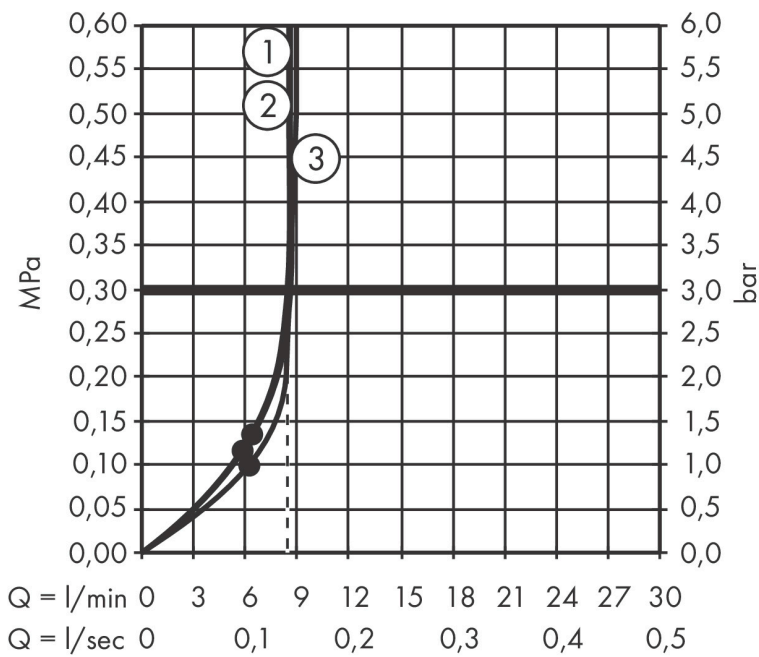

Merk hansgrohe
Artikelnaam **Croma Select E** doucheset Vario EcoSmart met Unica'Croma glijstang 65 cm
Art.nr. 26583400
Oppervlakte wit/chroom
Netto prijs 132,03 EUR

Stroomschema

De verbruikswaarden werden in overeenstemming met de praktijk met de bijbehorende armaturen (thermostaat/mengkraan/inbouwventiel) gemeten.