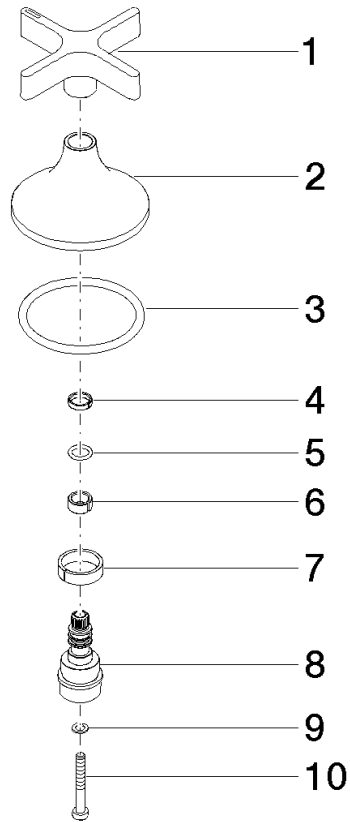

Griff für Wanne / Waschtisch Stand Cold Ø 71 x 63 mm - Platin gebürstet

90 20 80 010 00

Griff für Wanne / Waschtisch Stand Cold Ø 71 x 63 mm - Platin gebürstet

90 20 80 010 00

Griff für Wanne / Waschtisch Stand Cold Ø 71 x 63 mm - Platin gebürstet

90 20 80 010 00

Griff für Wanne / Waschtisch Stand Cold Ø 71 x 63 mm - Platin gebürstet

90 20 80 010 00

Griff für Wanne / Waschtisch Stand Cold Ø 71 x 63 mm - Platin gebürstet

90 20 80 010 00

Ersatzteilstückliste

Nr.	Artikelnummer	Benennung	Verbaumenge	Lieferzeit
	09 20 80 010-06	Griff Cold Ø 71,5 x 25,5 mm - Platin gebürstet	10	10