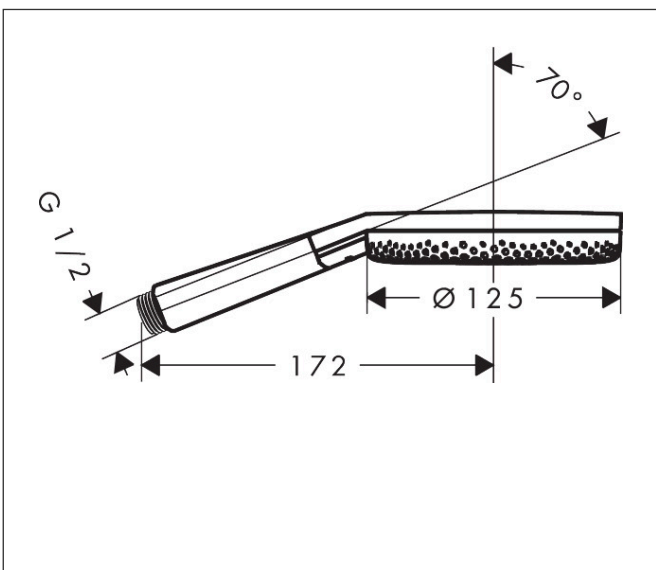

Merk hansgrohe  
 Artikelnaam **Raindance Alive Select S** handdouche 125 3jet EcoSmart+  
 Art.nr. 24512670  
 Oppervlakte mat zwart  
 Netto prijs 108,94 EUR

## Maat tekeningen

## Kenmerken

- diameter douchekop 125 mm
- RainAir volle zachte regenstraal, PowderRain, massagestraal
- handige straalkeuze via Select-knop
- doorstroomhoeveelheid PowderRain-straal bij 3 bar: 5,7 l/min
- doorstroomhoeveelheid RainAir bij 3 bar: 5,9 l/min
- doorstroomhoeveelheid massagestraal bij 3 bar: 5,9 l/min
- doorstroomregelaar: 6 l/min (met mogelijke toleranties -20%)
- maximale doorstroomhoeveelheid bij 3 bar: 5,9 l/min
- functie van: 4,6 l/min
- designafdekking verbergt de straalnoppen
- designafdekking is eenvoudig zonder gereedschap afneembaar voor reiniging
- oppervlak designafdekking: grafiet
- met interne watervoering
- afspoelbare filterring
- EU taxonomie: max 6l/min - draagt substantieel bij aan duurzaamheid