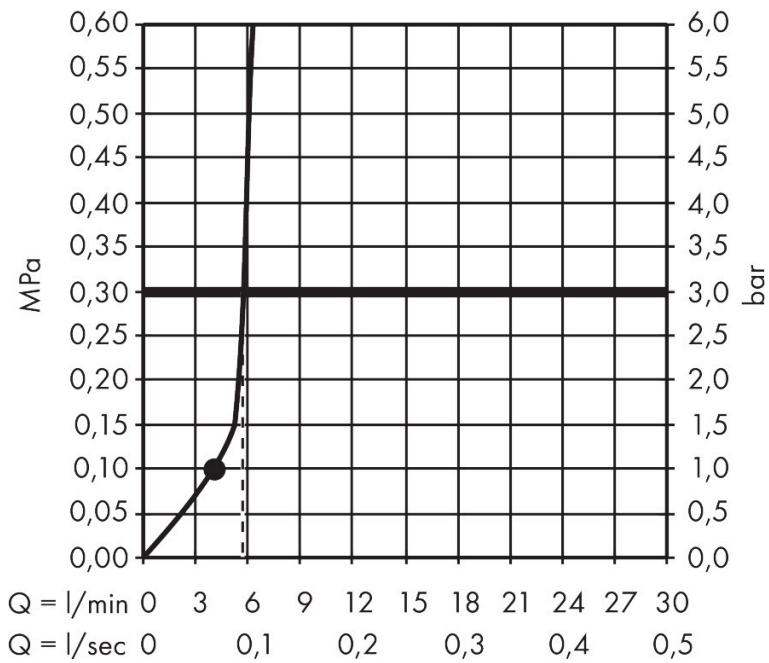

Merk hansgrohe
Artikelnaam **Raindance Alive Select S** handdouche 125 3jet EcoSmart+
Art.nr. 24512670
Oppervlakte mat zwart
Netto prijs 108,94 EUR

Stroomschema