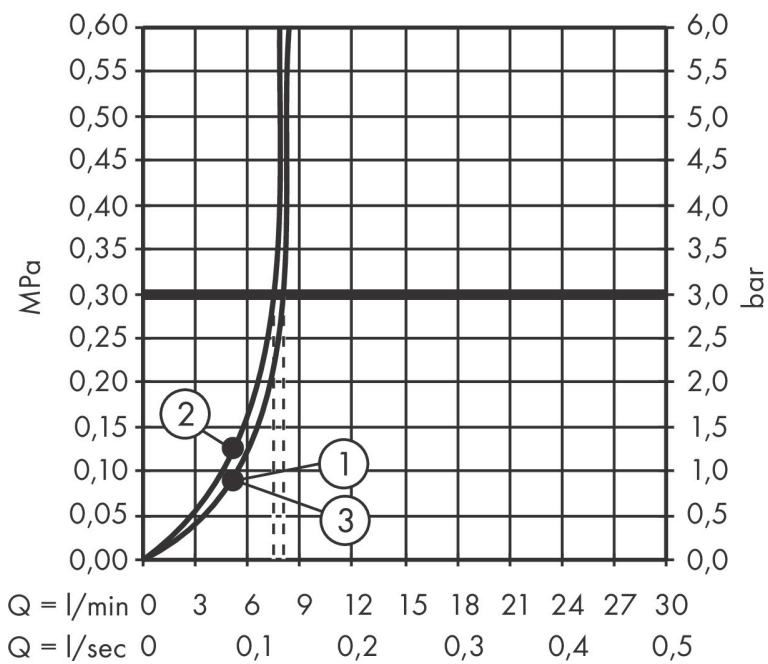

Kenmerken

- bestaat uit: handdouche, douchethermostaat, douchestang, schuifstuk, doucheslang
- straalplaatoppervlak: 105 mm
- straalsoort handdouche: PowderRain, IntenseRain, massages-traal
- maximale doorstroomhoeveelheid van handdouche bij 3 bar: 6,9 l/min
- minimale bedrijfsdruk: 1 bar
- maximale bedrijfsdruk: 10 bar
- QuickClean: Kalkaanslag kun je eenvoudig met je vinger verwijderen
- handige straalkeuze via Select-knop
- temperatuur- en volumeregeling
- thermostaat: Ecostat Element
- EcoStop+-knop begrenst het waterverbruik op 6 l/min
- Veiligheidsblokkering bij 40°C
- SafetyFunctie: maximale warmwatertemperatuur vooraf instelbaar
- intrinsiek veilig tegen terugstroming
- schuifknop draaibaar op de buis voor links- of rechtsom draaien
- profielbuis: rond
- diameter glijstang: 22 mm
- buislengte: 959 mm
- boorafstand: 915 mm

Technologie

Straalsoorten

Certificaat

Merk	hansgrohe
Artikelnaam	Pulsify Select S douchesysteem 105 3jet Relaxation EcoSmart met Element en glijstang 90 cm
Art.nr.	24271000
Oppervlakte	chrom
Netto prijs	339,01 EUR

Stroomschema

De verbruikswaarden werden in overeenstemming met de praktijk met de bijbehorende armaturen (thermostaat/mengkraan/inbouwventiel) gemeten.

Merk	hansgrohe
Artikelnaam	Pulsify Select S douchesysteem 105 3jet Relaxation EcoSmart met Element en glijstang 90 cm
Art.nr.	24271000
Oppervlakte	chrom
Netto prijs	339,01 EUR