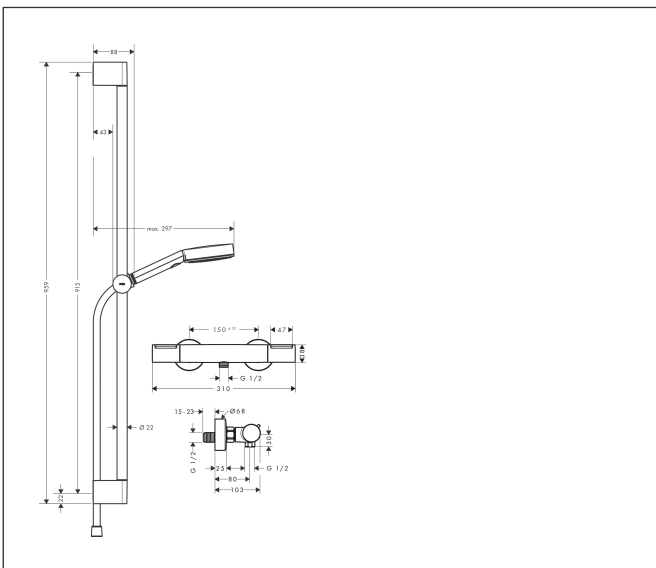

Merk	hansgrohe
Artikelnaam	Pulsify Select S douchesysteem 105 3jet Relaxation EcoSmart met Element en glijstang 90 cm
Art.nr.	24271000
Oppervlakte	chrom
Netto prijs	339,01 EUR

Product foto

Maat tekeningen

Kenmerken

- bestaat uit: handdouche, douchethermostaat, douchestang, schuifstuk, doucheslang
- straalplaatoppervlak: 105 mm
- straalsoort handdouche: PowderRain, IntenseRain, massages-traal
- maximale doorstroomhoeveelheid van handdouche bij 3 bar: 6,9 l/min
- minimale bedrijfsdruk: 1 bar
- maximale bedrijfsdruk: 10 bar
- QuickClean: Kalkaanslag kun je eenvoudig met je vinger verwijderen
- handige straalkeuze via Select-knop
- temperatuur- en volumeregeling
- thermostaat: Ecostat Element
- EcoStop+-knop begrenst het waterverbruik op 6 l/min
- Veiligheidsblokkering bij 40°C
- SafetyFunctie: maximale warmwatertemperatuur vooraf instelbaar
- intrinsiek veilig tegen terugstroming
- schuifknop draaibaar op de buis voor links- of rechtsom draaien
- profielbuis: rond
- diameter glijstang: 22 mm
- buislengte: 959 mm
- boorafstand: 915 mm

Technologie

Straalsoorten

Certificaat

Merk	hansgrohe
Artikelnaam	Pulsify Select S douchesysteem 105 3jet Relaxation EcoSmart met Element en glijstang 90 cm
Art.nr.	24271000
Oppervlakte	chrom
Netto prijs	339,01 EUR

Stroomschema

De verbruikswaarden werden in overeenstemming met de praktijk met de bijbehorende armaturen (thermostaat/mengkraan/inbouwventiel) gemeten.

Merk	hansgrohe
Artikelnaam	Pulsify Select S douchesysteem 105 3jet Relaxation EcoSmart met Element en glijstang 90 cm
Art.nr.	24271000
Oppervlakte	chrom
Netto prijs	339,01 EUR