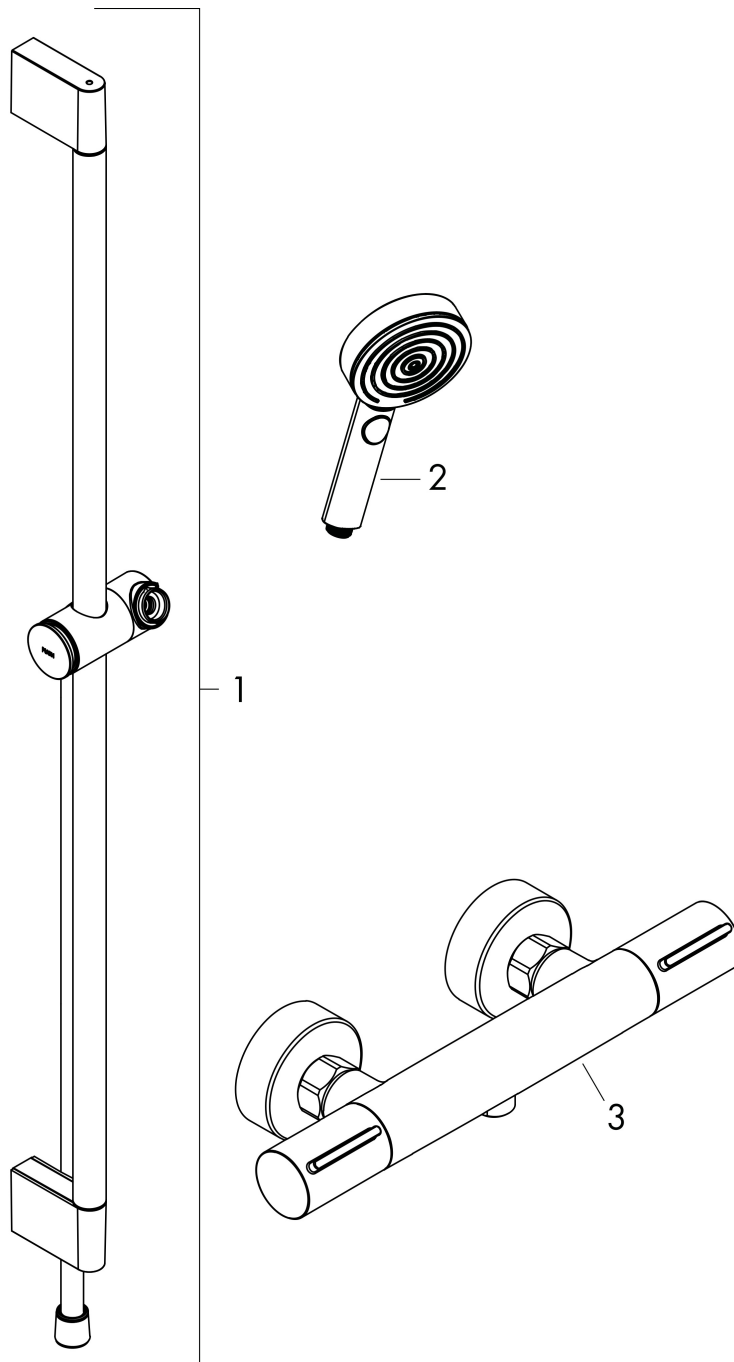

Merk	hansgrohe
Artikelnaam	Pulsify Select S douchesysteem 105 3jet Relaxation EcoSmart met Element en glijstang 90 cm
Art.nr.	24271000
Oppervlakte	chrom
Netto prijs	339,01 EUR

Explosietekening voor bouwjaar: >04/24