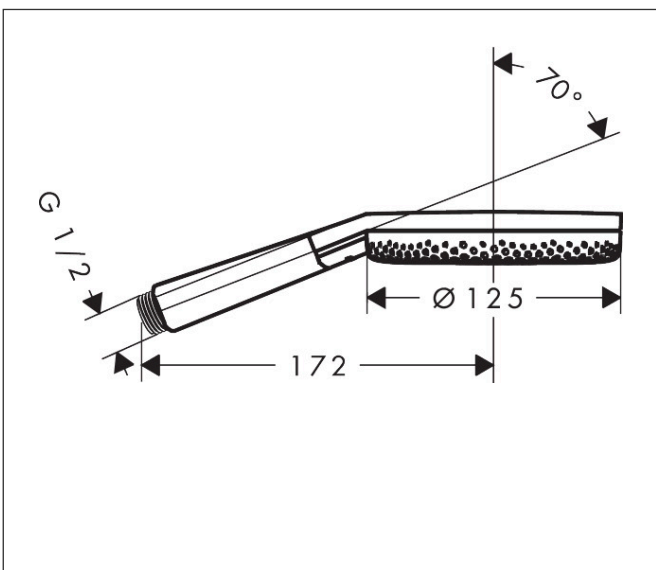

Merk hansgrohe
 Artikelnaam **Raindance Alive Select S** handdouche 125 3jet EcoSmart+
 Art.nr. 24512700
 Oppervlakte mat wit
 Netto prijs 108,94 EUR

Product foto

Maat tekeningen

Kenmerken

- diameter douchekop 125 mm
- RainAir volle zachte regenstraal, PowderRain, massagestraal
- handige straalkeuze via Select-knop
- doorstroomhoeveelheid PowderRain-straal bij 3 bar: 5,7 l/min
- doorstroomhoeveelheid RainAir bij 3 bar: 5,9 l/min
- doorstroomhoeveelheid massagestraal bij 3 bar: 5,9 l/min
- doorstroomregelaar: 6 l/min (met mogelijke toleranties -20%)
- maximale doorstroomhoeveelheid bij 3 bar: 5,9 l/min
- functie van: 4,6 l/min
- designafdekking verbergt de straalnoppen
- designafdekking is eenvoudig zonder gereedschap afneembaar voor reiniging
- oppervlak designafdekking: grafiet
- met interne watervoering
- afspoelbare filterring
- EU taxonomie: max 6l/min - draagt substantieel bij aan duurzaamheid

Technologie

Straalsoorten

Certificaat

Merk hansgrohe
 Artikelnaam **Raindance Alive Select S** handdouche 125 3jet EcoSmart+
 Art.nr. 24512700
 Oppervlakte mat wit
 Netto prijs 108,94 EUR

Stroomschema

Merk	hansgrohe
Artikelnaam	Raindance Alive Select S handdouche 125 3jet EcoSmart+
Art.nr.	24512700
Oppervlakte	mat wit
Netto prijs	108,94 EUR

Explosietekening voor bouwjaar: >04/25

Merk hansgrohe
 Artikelnaam **Raindance Alive Select S** handdouche 125 3jet EcoSmart+
 Art.nr. 24512700
 Oppervlakte mat wit
 Netto prijs 108,94 EUR

Onderdelen voor bouwjaar: >04/25