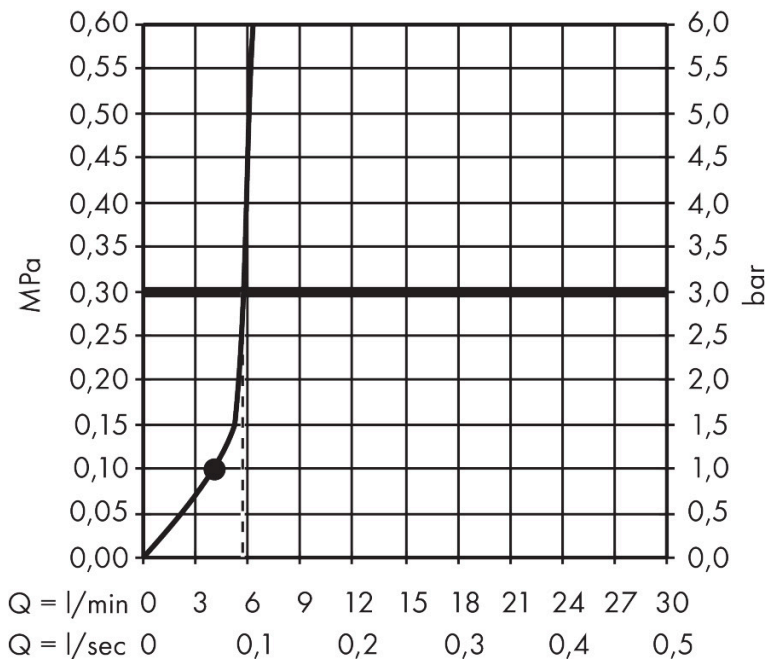

Merk hansgrohe
 Artikelnaam **Raindance Alive Select S** handdouche 125 3jet EcoSmart+
 Art.nr. 24512700
 Oppervlakte mat wit
 Netto prijs 108,94 EUR

Product foto

Maat tekeningen

Kenmerken

- diameter douchekop 125 mm
- RainAir volle zachte regenstraal, PowderRain, massagestraal
- handige straalkeuze via Select-knop
- doorstroomhoeveelheid PowderRain-straal bij 3 bar: 5,7 l/min
- doorstroomhoeveelheid RainAir bij 3 bar: 5,9 l/min
- doorstroomhoeveelheid massagestraal bij 3 bar: 5,9 l/min
- doorstroomregelaar: 6 l/min (met mogelijke toleranties -20%)
- maximale doorstroomhoeveelheid bij 3 bar: 5,9 l/min
- functie van: 4,6 l/min
- designafdekking verbergt de straalnoppen
- designafdekking is eenvoudig zonder gereedschap afneembaar voor reiniging
- oppervlak designafdekking: grafiet
- met interne watervoering
- afspoelbare filterring
- EU taxonomie: max 6l/min - draagt substantieel bij aan duurzaamheid

Technologie

Straalsoorten

Certificaat

Merk hansgrohe
 Artikelnaam **Raindance Alive Select S** handdouche 125 3jet EcoSmart+
 Art.nr. 24512700
 Oppervlakte mat wit
 Netto prijs 108,94 EUR

Stroomschema

Merk	hansgrohe
Artikelnaam	Raindance Alive Select S handdouche 125 3jet EcoSmart+
Art.nr.	24512700
Oppervlakte	mat wit
Netto prijs	108,94 EUR

Explosietekening voor bouwjaar: >04/25

Merk hansgrohe
 Artikelnaam **Raindance Alive Select S** handdouche 125 3jet EcoSmart+
 Art.nr. 24512700
 Oppervlakte mat wit
 Netto prijs 108,94 EUR

Onderdelen voor bouwjaar: >04/25