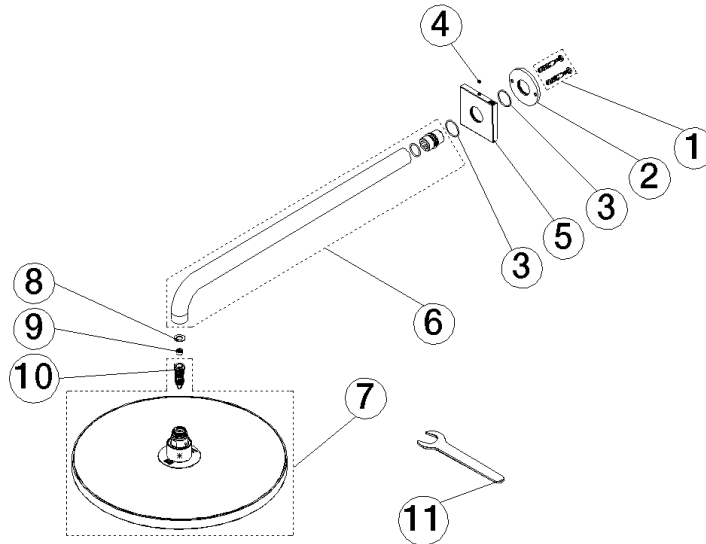

SERIENSPEZIFISCH Regenbrause mit Wandanbindung FlowReduce 300 mm SERIENSPEZIFISCH - Schwarz matt

28 674 670 Produktversion ab 01.04.2025

- Regenbrause Ø 300 mm
- Material Regenbrause: Kunststoff
- PURE RAIN, Durchfluss max. 6,8 l/min (bei 3 Bar)
- Funktion ab: 6 l/min
- mit Leerlauf-Funktion
- mit Antikalk-System

Technische Daten:

- Ausladung 450 mm
- Rosette 65 x 65 mm
- Anschluss 1/2"

Hinweise:

- Dieses Produkt leistet einen Beitrag zur Erfüllung der Vorgaben von nachhaltigen Gebäudezertifizierungen, z.B. LEED®, BREEAM®, DGNB

Empfohlenes Zubehör

UP-Wandwinkel - 35 085 970 90

- Min. Einbautiefe 90 mm
- Max. Einbautiefe 163 mm

SERIENSPEZIFISCH Regenbrause mit Wandanbindung FlowReduce 300 mm SERIENSPEZIFISC
- Schwarz matt

28 674 670 Produktversion ab 01.04.2025

Durchflussdiagramm

**SERIENSPEZIFISCH Regenbrause mit Wandanbindung FlowReduce 300 mm SERIENSPEZIFISCH
- Schwarz matt**

28 674 670 Produktversion ab 01.04.2025

Ersatzteilstückliste

Nr.	Artikelnummer	Benennung	Verbaumenge	Lieferzeit
11	90 14 10 011 00 90	O-Ring EPDM 70 11,0 x 2,5 mm -	2,00	2
5	09 27 67 015-33	Rosette	1,00	60
8	09 16 01 014 90	Ring Sicherungsring Ø 15 x 1 mm -	1,00	2
2	09 17 20 120 90	Anschluss Ø 56,50 x 5 mm -	1,00	2
4	90 31 11 038 00 90	Befestigung Gewindestift mit Innensechskant mit Ringschneide M4 x 3 mm -	1,00	2
9	09 23 01 102 90	Durchflussbegrenzer Ø 9,6 x 4,6 mm, 6,8 l/min. -	1,00	2
7	90 12 05 101 00-33	Regenbrause rund Ø 300 mm - Schwarz matt	1,00	30
6	90 11 03 070 00-33	Rohr 462 x 61 x 24 mm - Schwarz matt	1,00	30
3	09 14 10 150 90	O-Ring 23 x 1,5 mm -	2,00	2
1	04 30 31 032 00 90	Befestigungssatz Schraube 4 x 35 mm -	1,00	2