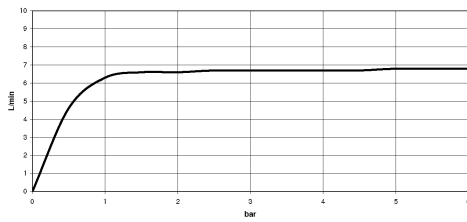

SERIENSPEZIFISCH Regenbrause mit Wandanbindung FlowReduce 300 mm SERIENSPEZIFISC
- Schwarz matt

28 674 670 Produktversion ab 01.04.2025

Durchflussdiagramm