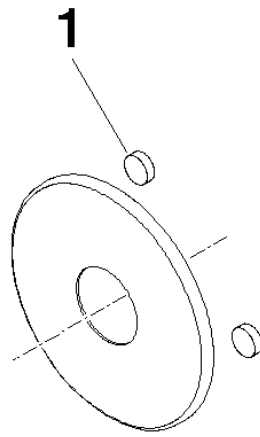

Abdeckung Ø 85 x 3 mm - Chrom

90 27 97 007 00

Abdeckung Ø 85 x 3 mm - Chrom

90 27 97 007 00

Abdeckung Ø 85 x 3 mm - Chrom

90 27 97 007 00

Abdeckung Ø 85 x 3 mm - Chrom

90 27 97 007 00

Abdeckung Ø 85 x 3 mm - Chrom

90 27 97 007 00

Ersatzteilstückliste

Nr.	Artikelnummer	Benennung	Verbaumenge	Lieferzeit
	09 15 01 040 90	Befestigung Ø 10 x 3 mm -	6	2