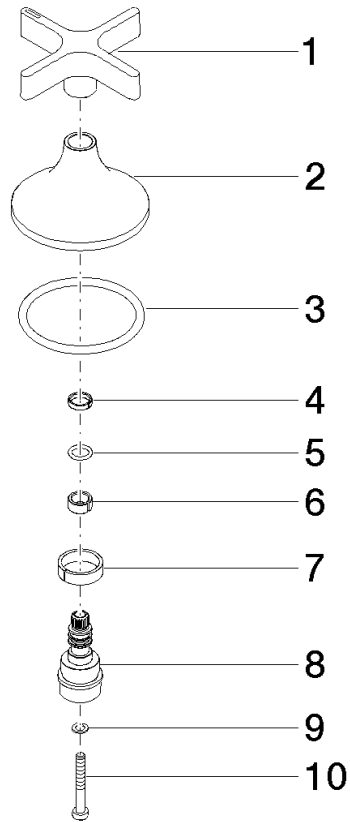

Griff für Wanne / Waschtisch Stand Cold Ø 71 x 63 mm - Chrom

90 20 80 010 00

Griff für Wanne / Waschtisch Stand Cold Ø 71 x 63 mm - Chrom

90 20 80 010 00

Griff für Wanne / Waschtisch Stand Cold Ø 71 x 63 mm - Chrom

90 20 80 010 00

Griff für Wanne / Waschtisch Stand Cold Ø 71 x 63 mm - Chrom

90 20 80 010 00

Griff für Wanne / Waschtisch Stand Cold Ø 71 x 63 mm - Chrom

90 20 80 010 00

Ersatzteilstückliste

Nr.	Artikelnummer	Benennung	Verbaumenge	Lieferzeit
	09 20 80 010-00	Griff Cold Ø 71,5 x 25,5 mm - Chrom	10	10