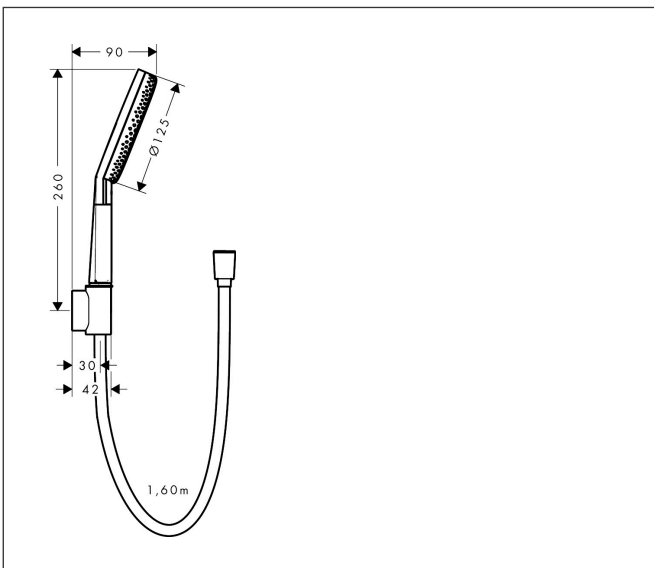

Merk	hansgrohe
Artikelnaam	<b>Raindance Alive Select S</b> doucheset 125 3jet EcoSmart met designflex textiel doucheslang 160 cm
Art.nr.	24611000
Oppervlakte	chrom
Netto prijs	160,71 EUR

## Maat tekeningen

## Kenmerken

- bestaat uit: handdouche, douchehouder, textiel doucheslang
- diameter handdouche 125 mm
- RainAir volle zachte regenstraal, PowderRain, massagestraal
- handige straalkeuze via Select-knop
- QuickClean: Kalkaanslag kun je eenvoudig met je vinger verwijderen
- doorstroomregelaar: 8 l/min (met mogelijke toleranties -20%)
- designafdekking verbergt de straalnoppen
- designafdekking is eenvoudig zonder gereedschap afneembaar voor reiniging
- oppervlak designafdekking: grafiet
- geschikt voor doorstroomtoestellen
- Designflex doucheslang textiel, waterbestendig en waterafstotend materiaal
- uniek design met veelkleurig gevlochten garens
- garens gemaakt van gerecycled PET
- warm, katoenachtig materiaal voelt heerlijk aan op de huid
- montagezijde: cilindrische moer, handdouchezijde: konische moer
- draaikoppeling voorkomt dat de slang in de knoop raakt
- lengte doucheslang: 1600 mm
- Porter Fine S-douchehouder in minimalistisch ontwerp
- geïntegreerde houder
- afspoelbare filtering
- EU taxonomie: max. 8l/min