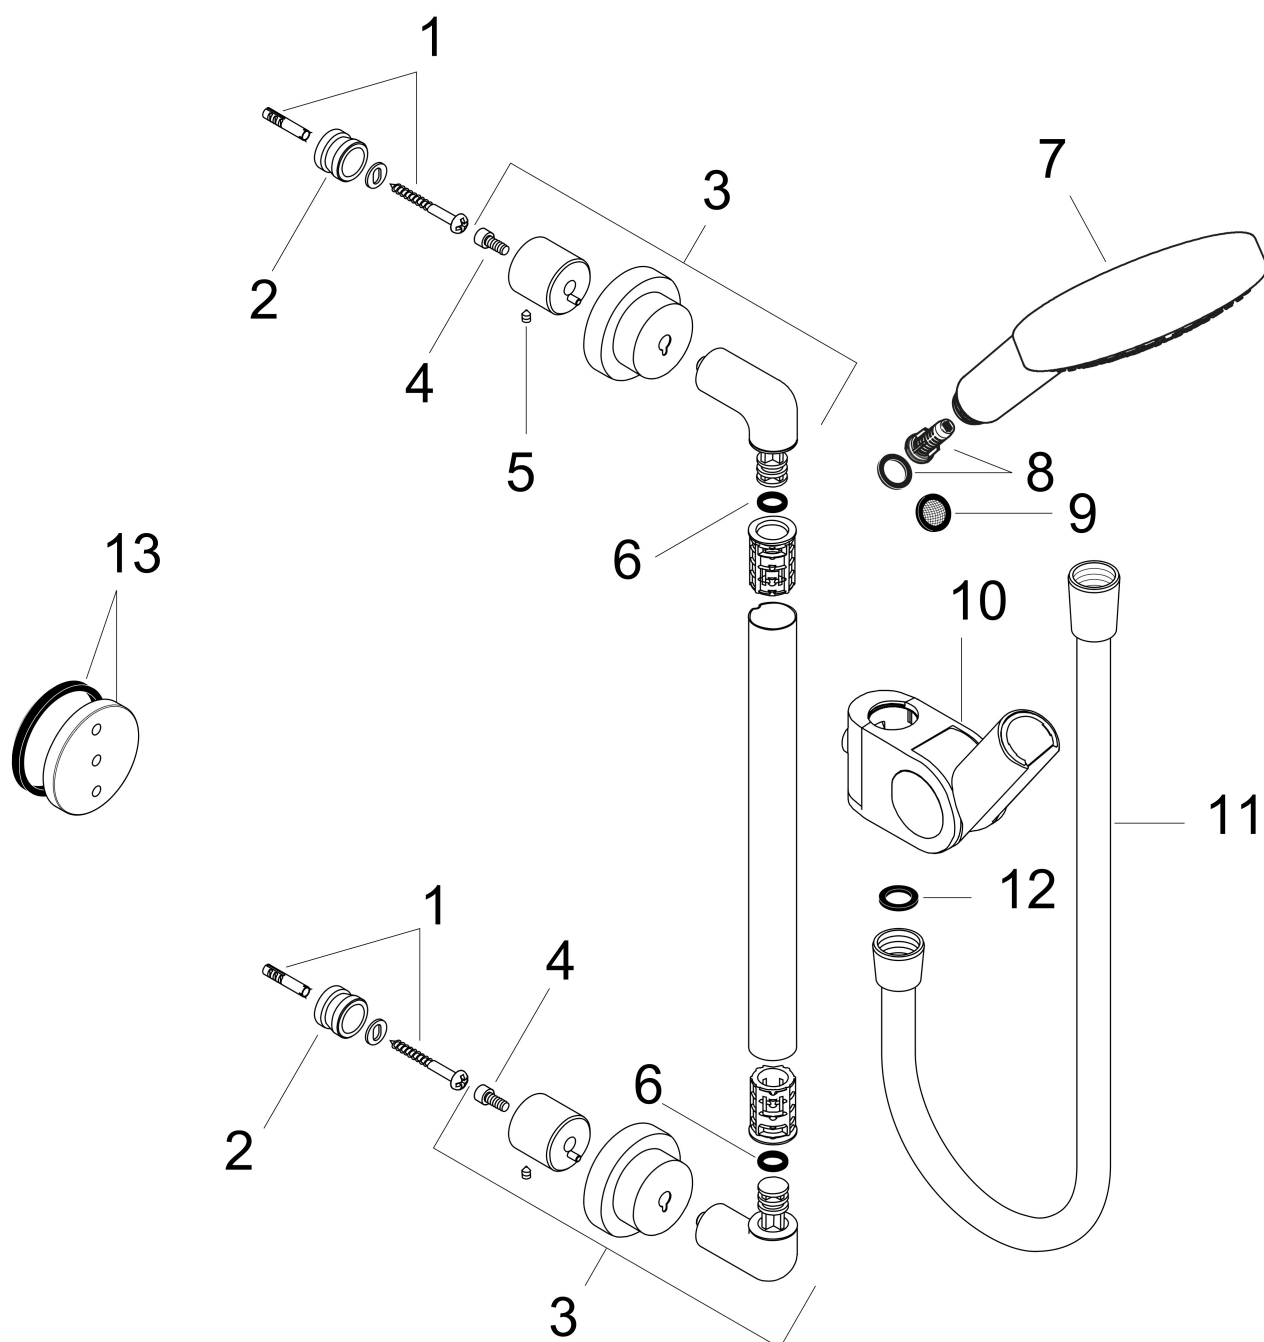

Merk	AXOR
Artikelnaam	AXOR Citterio doucheset 90 cm met handdouche 120 3jet
Art.nr.	27991000
Oppervlakte	chromoem
Netto prijs	491,92 EUR

Explosietekening voor bouwjaar: >01/17