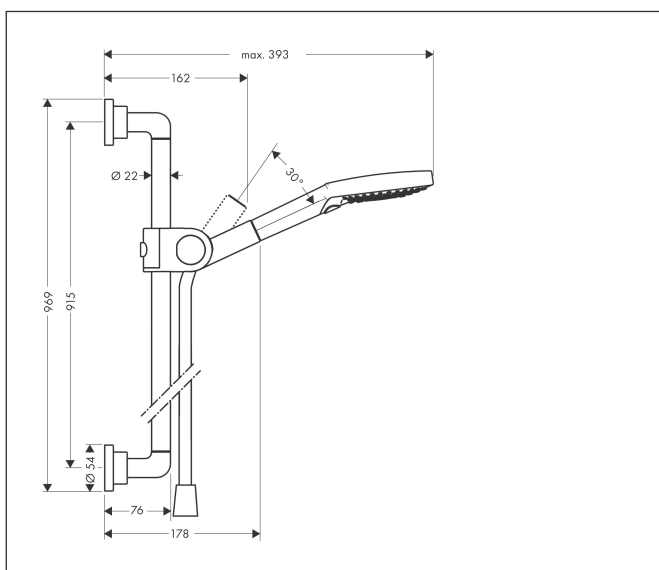

Merk	AXOR
Artikelnaam	<b>AXOR Citterio</b> doucheset 90 cm met handdouche 120 3jet
Art.nr.	27991000
Oppervlakte	chrom
Netto prijs	491,92 EUR

## Maat tekeningen

## Kenmerken

- bestaat uit: handdouche, douchestang, doucheslang, schuifstuk
- diameter handdouche 120 mm
- Rain, RainAir volle zachte regenstraal, WhirlAir
- handige straalkeuze via Select-knop
- QuickClean: Kalkaanslag kun je eenvoudig met je vinger verwijderen
- traploos in hoogte verstelbaar
- 30° naar voren verstelbaar
- doorstroomhoeveelheid Rain bij 3 bar: 15 l/min
- functie van: 7,6 l/min
- houder voor doucheslang met konische moer
- wandhouders van metaal
- profielbuis: rond
- diameter glijstang: 22 mm
- boorafstand: 915 mm
- draaikoppeling voorkomt dat de slang in de knoop raakt