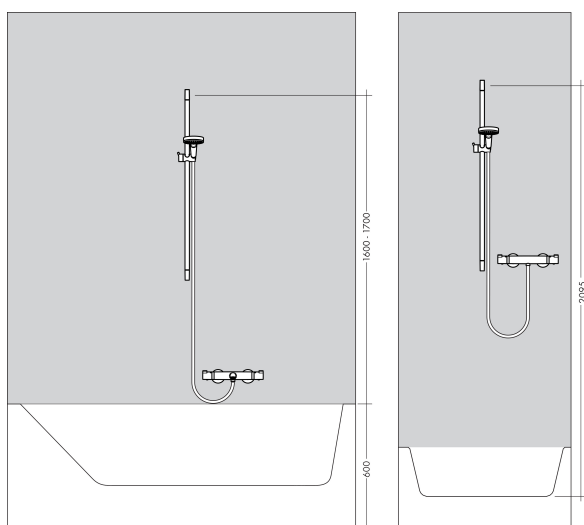

Merk	AXOR
Artikelnaam	AXOR Citterio doucheset 90 cm met handdouche 120 3jet
Art.nr.	27991000
Oppervlakte	chrom
Netto prijs	491,92 EUR

Installatievoorbeelden

i Afmetingen kunnen variëren vanwege keramische toleranties die verband houden met het productieproces.