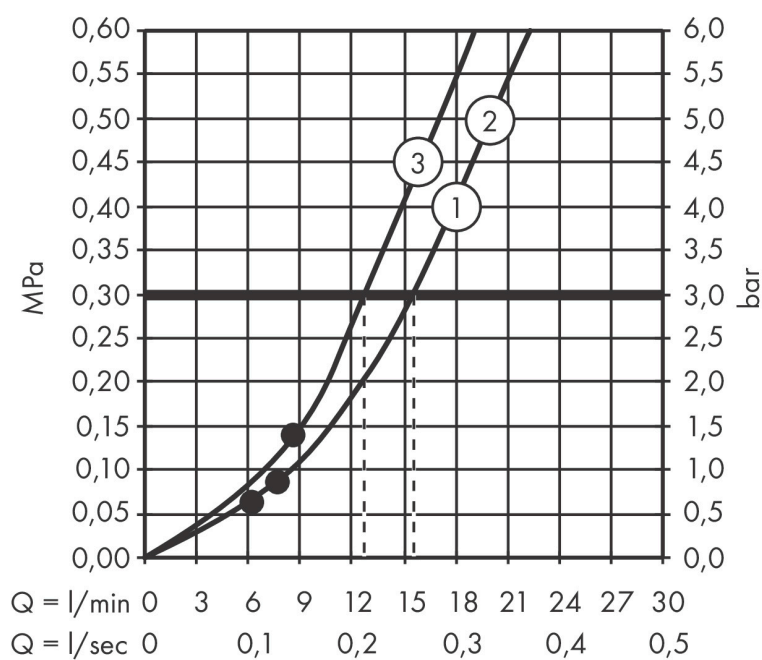

Merk AXOR
Artikelnaam **AXOR Citterio** doucheset 90 cm met handdouche 120 3jet
Art.nr. 27991000
Oppervlakte chroom
Netto prijs 491,92 EUR

Stroomschema

De verbruikswaarden werden in overeenstemming met de praktijk met de bijbehorende armaturen (thermostaat/mengkraan/inbouwventiel) gemeten.