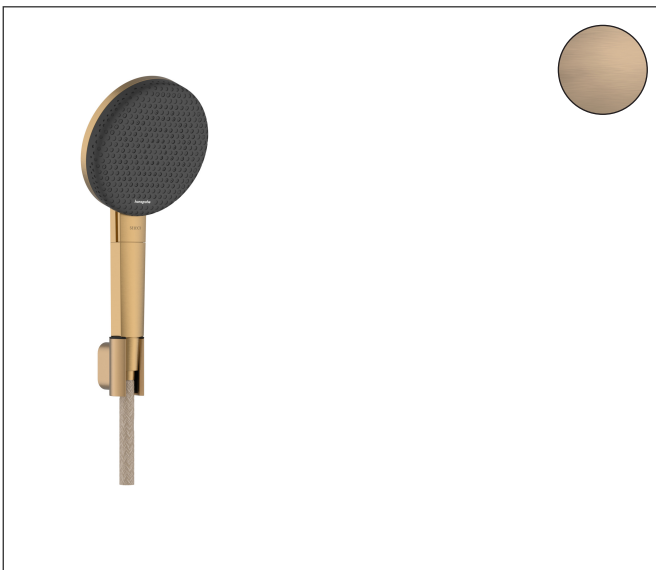

Merk	hansgrohe
Artikelnaam	<b>Raindance Alive Select S</b> doucheset 125 3jet EcoSmart met designflex textiel doucheslang 160 cm
Art.nr.	24611140
Oppervlakte	Brushed Bronze
Netto prijs	241,12 EUR

## Product foto

## Kenmerken

- bestaat uit: handdouche, douchehouder, textiel doucheslang
- diameter handdouche 125 mm
- RainAir volle zachte regenstraal, PowderRain, massagestraal
- handige straalkeuze via Select-knop
- QuickClean: Kalkaanslag kun je eenvoudig met je vinger verwijderen
- doorstroomregelaar: 8 l/min (met mogelijke toleranties -20%)
- designafdekking verbergt de straalnoppen
- designafdekking is eenvoudig zonder gereedschap afneembaar voor reiniging
- oppervlak designafdekking: grafiet
- geschikt voor doorstroomtoestellen
- Designflex doucheslang textiel, waterbestendig en waterafstotend materiaal
- uniek design met veelkleurig gevlochten garens
- garens gemaakt van gerecycled PET
- warm, katoenachtig materiaal voelt heerlijk aan op de huid
- montagezijde: cilindrische moer, handdouchezijde: konische moer
- draaikoppeling voorkomt dat de slang in de knoop raakt
- lengte doucheslang: 1600 mm
- Porter Fine S-douchehouder in minimalistisch ontwerp
- geïntegreerde houder
- afspoelbare filterring
- EU taxonomie: max. 8l/min

## Straalsoorten

Merk hansgrohe  
 Artikelnaam **Raindance Alive Select S** doucheset 125 3jet EcoSmart met designflex textiel  
 doucheslang 160 cm  
 Art.nr. 24611140  
 Oppervlakte Brushed Bronze  
 Netto prijs 241,12 EUR