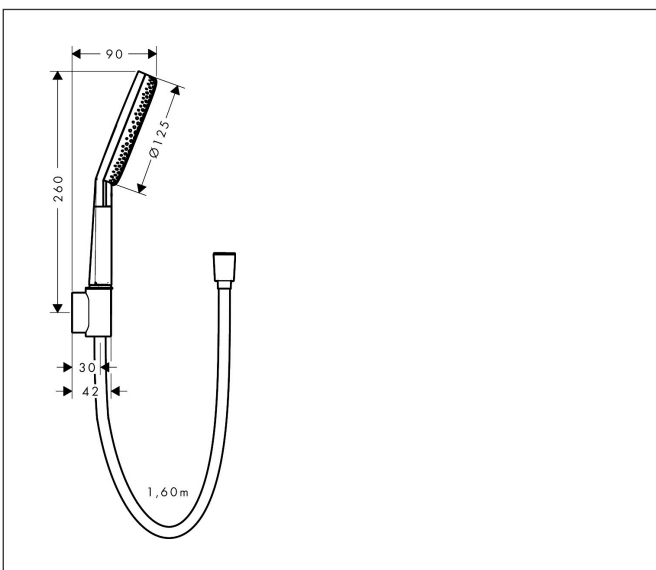

Merk	hansgrohe
Artikelnaam	<b>Raindance Alive Select S</b> doucheset 125 3jet EcoSmart met designflex textiel doucheslang 160 cm
Art.nr.	24611140
Oppervlakte	Brushed Bronze
Netto prijs	241,12 EUR

## Maat tekeningen

## Kenmerken

- bestaat uit: handdouche, douchehouder, textiel doucheslang
- diameter handdouche 125 mm
- RainAir volle zachte regenstraal, PowderRain, massagestraal
- handige straalkeuze via Select-knop
- QuickClean: Kalkaanslag kun je eenvoudig met je vinger verwijderen
- doorstroomregelaar: 8 l/min (met mogelijke toleranties -20%)
- designafdekking verbergt de straalnoppen
- designafdekking is eenvoudig zonder gereedschap afneembaar voor reiniging
- oppervlak designafdekking: grafiet
- geschikt voor doorstroomtoestellen
- Designflex doucheslang textiel, waterbestendig en waterafstotend materiaal
- uniek design met veelkleurig gevlochten garens
- garens gemaakt van gerecycled PET
- warm, katoenachtig materiaal voelt heerlijk aan op de huid
- montagezijde: cilindrische moer, handdouchezijde: konische moer
- draaikoppeling voorkomt dat de slang in de knoop raakt
- lengte doucheslang: 1600 mm
- Porter Fine S-douchehouder in minimalistisch ontwerp
- geïntegreerde houder
- afspoelbare filterring
- EU taxonomie: max. 8l/min