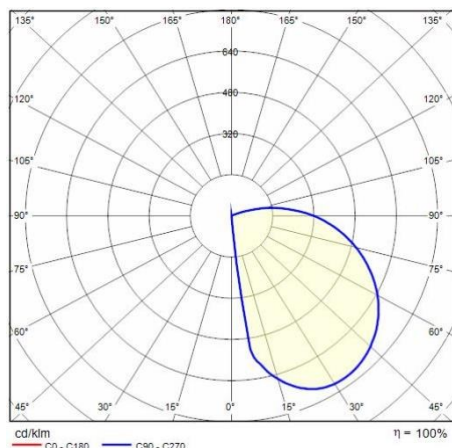

Fotometrische gegevens