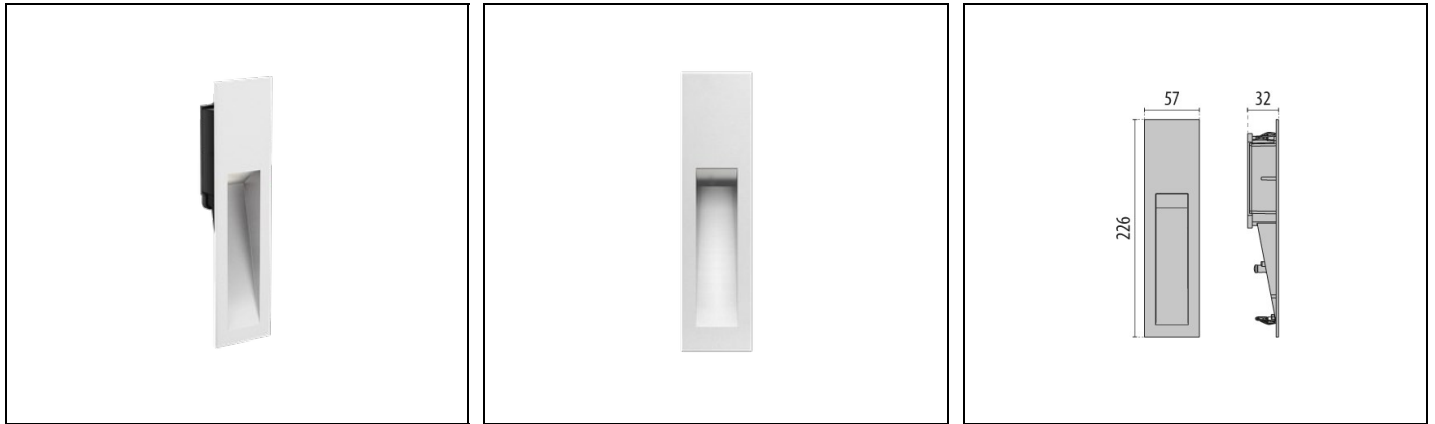

INSERT+ 1 V

Bestelnr. 3118535

Omschrijving

Wandinbouwarmaturen voor algemene- en orientatieverlichting voor binnen en buiten bestaande uit:

- Behuizing van spuitgietaluminium gelakt met polyester poederlak ISO 9227/12944 - ISO 9223 (C5)
- Afscherming van vlak van binnen gesatineerd glas
- Pakking in slijtvast siliconen
- Veren uit roestvrij staal voor snelle aansluiting aan inbouwdoos
- De modellen zijn ontwikkeld zonder zichtbare schroeven
- LED module voor netspanning 220-240V 50/60Hz beschermd tegen overbelasting tot 500 V
- Het wordt aanbevolen om een beveiliging te plaatsen tegen mogelijke overspanning van het elektriciteitsnet, ten einde de apparatuur te beschermen
- Inbouwdoos separaat te bestellen
- Om de installatie van de inbouwdoos te vereenvoudigen is de inbouwdoos voorzien van een uitneembare deksel waarop zich twee waterpassen bevinden
- Als accessoires leverbaar, kabelconnectoren voor doorvoerbedrading. De connectoren zijn geschikt voor kabels van $\varnothing 7 - \varnothing 10,5$ mm en van $\varnothing 14 - \varnothing 17$ mm

Product gegevens

ETIM Groep:	EG000027	ETIM Klasse:	EC002892
-------------	----------	--------------	----------

Algemene informatie

Lamphouder:	LED	Lichtbron:	LED
Nominale lichtstroom [lm]:	418	Reële lichtstroom [lm]:	197
Armatuur wattage [W]:	4 W	Specifieke lichtstroom [lm/W]:	49
CRI:	80	Kleurtemperatuur [K]:	4000
Kleur / Afwerking:	WH-87 / Wit / Structuur mat	IP waarde:	IP65
Impact resistance / impact energy:	IK06 1J xx3	Beschermingsklasse:	I
Optiek:	A/EW - Asymmetrische extra verspreidende	Nettogewicht [kg]:	0.268
Totale lengte [mm]:	57	Totale breedte [mm]:	32
Totale hoogte [mm]:	226		