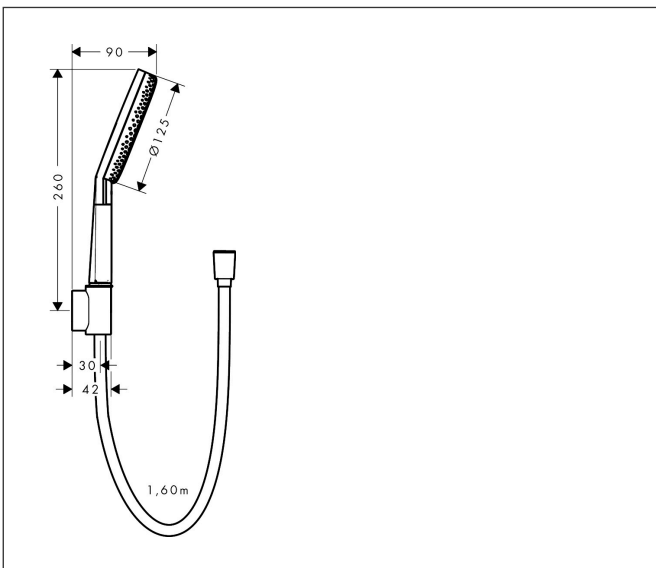

Merk hansgrohe
 Artikelnaam **Raindance Alive Select S** doucheset 125 3jet EcoSmart met designflex textiel
 doucheslang 160 cm
 Art.nr. 24611340
 Oppervlakte Brushed Black Chrome
 Netto prijs 241,12 EUR

Product foto

Maat tekeningen

Kenmerken

- bestaat uit: handdouche, douchehouder, textiel doucheslang
- diameter handdouche 125 mm
- RainAir volle zachte regenstraal, PowderRain, massagestraal
- handige straalkeuze via Select-knop
- QuickClean: Kalkaanslag kun je eenvoudig met je vinger verwijderen
- doorstroomregelaar: 8 l/min (met mogelijke toleranties -20%)
- designafdekking verbergt de straalnoppen
- designafdekking is eenvoudig zonder gereedschap afneembaar voor reiniging
- oppervlak designafdekking: grafiet
- geschikt voor doorstroomtoestellen
- Designflex doucheslang textiel, waterbestendig en waterafstotend materiaal
- uniek design met veelkleurig gevlochten garens
- garens gemaakt van gerecycled PET
- warm, katoenachtig materiaal voelt heerlijk aan op de huid
- montagezijde: cilindrische moer, handdouchezijde: konische moer
- draaikoppeling voorkomt dat de slang in de knoop raakt
- lengte doucheslang: 1600 mm
- Porter Fine S-douchehouder in minimalistisch ontwerp
- geïntegreerde houder
- afspoelbare filtering
- EU taxonomie: max. 8l/min

Technologie

Straalsoorten

Merk hansgrohe
 Artikelnaam **Raindance Alive Select S** doucheset 125 3jet EcoSmart met designflex textiel
 doucheslang 160 cm
 Art.nr. 24611340
 Oppervlakte Brushed Black Chrome
 Netto prijs 241,12 EUR