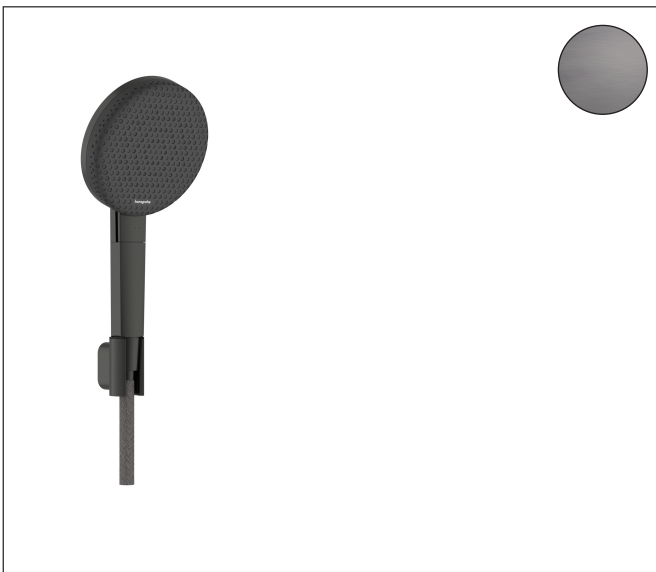

Merk hansgrohe
 Artikelnaam **Raindance Alive Select S** doucheset 125 3jet EcoSmart met designflex textiel
 doucheslang 160 cm
 Art.nr. 24611340
 Oppervlakte Brushed Black Chrome
 Netto prijs 241,12 EUR

Product foto

Maat tekeningen

Kenmerken

- bestaat uit: handdouche, douchehouder, textiel doucheslang
- diameter handdouche 125 mm
- RainAir volle zachte regenstraal, PowderRain, massagestraal
- handige straalkeuze via Select-knop
- QuickClean: Kalkaanslag kun je eenvoudig met je vinger verwijderen
- doorstroomregelaar: 8 l/min (met mogelijke toleranties -20%)
- designafdekking verbergt de straalnoppen
- designafdekking is eenvoudig zonder gereedschap afneembaar voor reiniging
- oppervlak designafdekking: grafiet
- geschikt voor doorstroomtoestellen
- Designflex doucheslang textiel, waterbestendig en waterafstotend materiaal
- uniek design met veelkleurig gevlochten garens
- garens gemaakt van gerecycled PET
- warm, katoenachtig materiaal voelt heerlijk aan op de huid
- montagezijde: cilindrische moer, handdouchezijde: konische moer
- draaikoppeling voorkomt dat de slang in de knoop raakt
- lengte doucheslang: 1600 mm
- Porter Fine S-douchehouder in minimalistisch ontwerp
- geïntegreerde houder
- afspoelbare filtering
- EU taxonomie: max. 8l/min

Technologie

Straalsoorten

Merk hansgrohe
 Artikelnaam **Raindance Alive Select S** doucheset 125 3jet EcoSmart met designflex textiel
 doucheslang 160 cm
 Art.nr. 24611340
 Oppervlakte Brushed Black Chrome
 Netto prijs 241,12 EUR