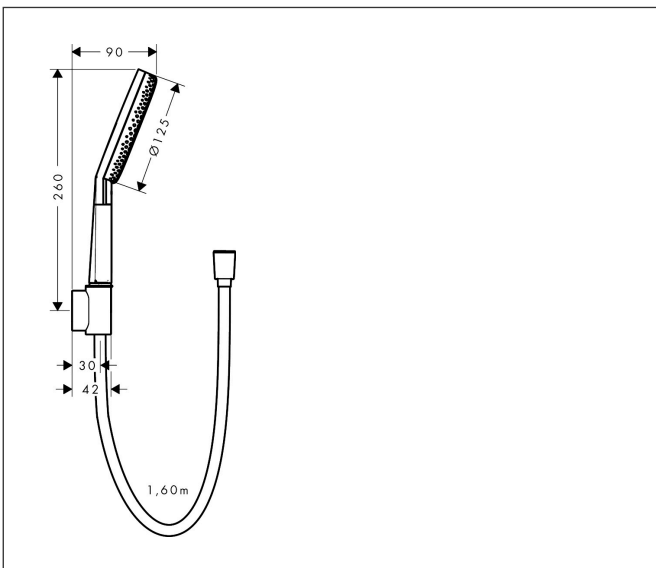

Merk	hansgrohe
Artikelnaam	<b>Raindance Alive Select S</b> doucheset 125 3jet EcoSmart met designflex textiel doucheslang 160 cm
Art.nr.	24611670
Oppervlakte	mat zwart
Netto prijs	216,61 EUR

## Maat tekeningen

## Kenmerken

- bestaat uit: handdouche, douchehouder, textiel doucheslang
- diameter handdouche 125 mm
- RainAir volle zachte regenstraal, PowderRain, massagestraal
- handige straalkeuze via Select-knop
- QuickClean: Kalkaanslag kun je eenvoudig met je vinger verwijderen
- doorstroomregelaar: 8 l/min (met mogelijke toleranties -20%)
- designafdekking verbergt de straalnoppen
- designafdekking is eenvoudig zonder gereedschap afneembaar voor reiniging
- oppervlak designafdekking: grafiet
- geschikt voor doorstroomtoestellen
- Designflex doucheslang textiel, waterbestendig en waterafstotend materiaal
- uniek design met veelkleurig gevlochten garens
- garens gemaakt van gerecycled PET
- warm, katoenachtig materiaal voelt heerlijk aan op de huid
- montagezijde: cilindrische moer, handdouchezijde: konische moer
- draaikoppeling voorkomt dat de slang in de knoop raakt
- lengte doucheslang: 1600 mm
- Porter Fine S-douchehouder in minimalistisch ontwerp
- geïntegreerde houder
- afspoelbare filtering
- EU taxonomie: max. 8l/min