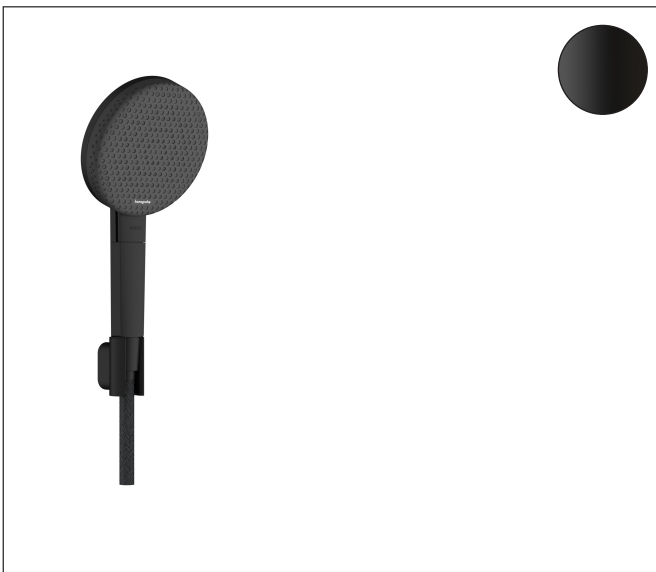

Merk	hansgrohe
Artikelnaam	<b>Raindance Alive Select S</b> doucheset 125 3jet EcoSmart met designflex textiel doucheslang 160 cm
Art.nr.	24611670
Oppervlakte	mat zwart
Netto prijs	216,61 EUR

## Product foto

## Kenmerken

- bestaat uit: handdouche, douchehouder, textiel doucheslang
- diameter handdouche 125 mm
- RainAir volle zachte regenstraal, PowderRain, massagestraal
- handige straalkeuze via Select-knop
- QuickClean: Kalkaanslag kun je eenvoudig met je vinger verwijderen
- doorstroomregelaar: 8 l/min (met mogelijke toleranties -20%)
- designafdekking verbergt de straalnoppen
- designafdekking is eenvoudig zonder gereedschap afneembaar voor reiniging
- oppervlak designafdekking: grafiet
- geschikt voor doorstroomtoestellen
- Designflex doucheslang textiel, waterbestendig en waterafstotend materiaal
- uniek design met veelkleurig gevlochten garens
- garens gemaakt van gerecycled PET
- warm, katoenachtig materiaal voelt heerlijk aan op de huid
- montagezijde: cilindrische moer, handdouchezijde: konische moer
- draaikoppeling voorkomt dat de slang in de knoop raakt
- lengte doucheslang: 1600 mm
- Porter Fine S-douchehouder in minimalistisch ontwerp
- geïntegreerde houder
- afspoelbare filtering
- EU taxonomie: max. 8l/min

## Straalsoorten

Merk hansgrohe  
 Artikelnaam **Raindance Alive Select S** doucheset 125 3jet EcoSmart met designflex textiel  
 doucheslang 160 cm  
 Art.nr. 24611670  
 Oppervlakte mat zwart  
 Netto prijs 216,61 EUR