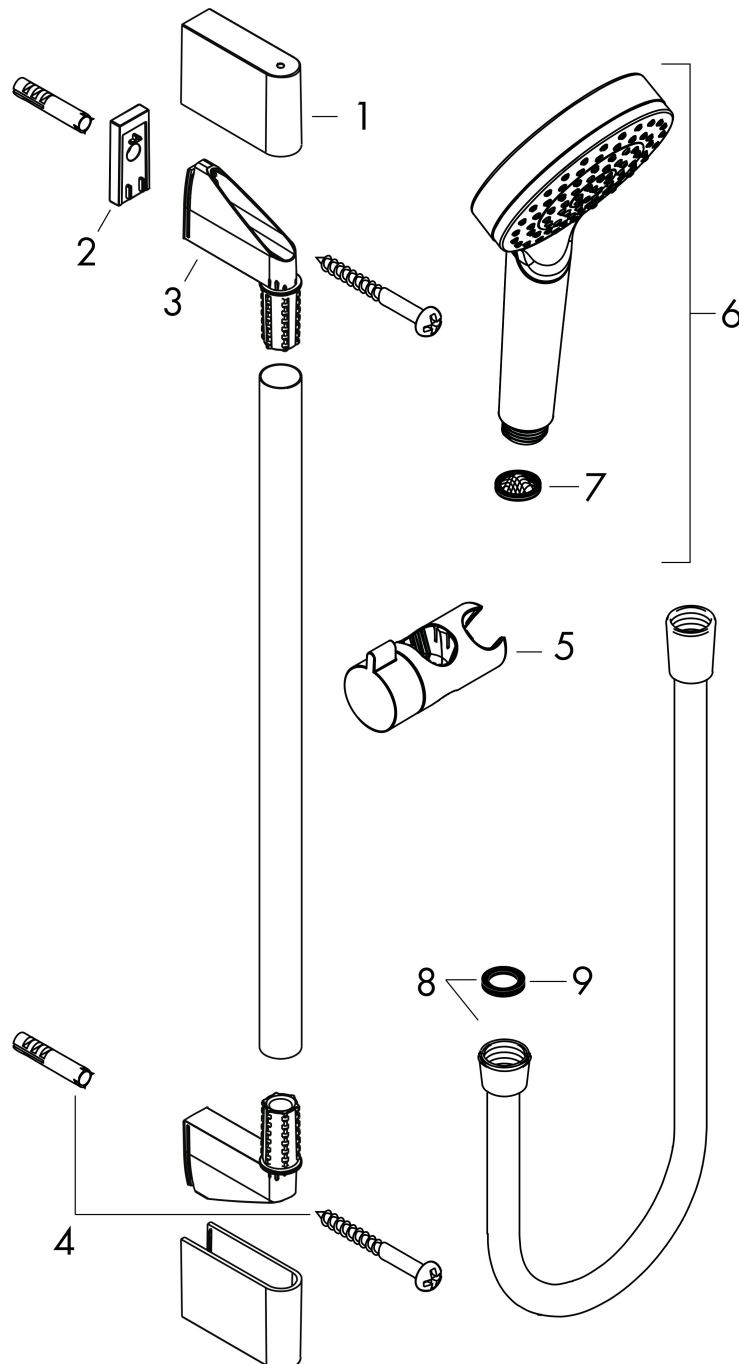

Merk	hansgrohe
Artikelnaam	Crometta doucheset 1 jet EcoSmart met Unica'glijstang 90 cm
Art.nr.	26539400
Oppervlakte	wit/chroom
Netto prijs	72,89 EUR

Product foto

Maat tekeningen

Kenmerken

- bestaat uit: handdouche, douchestang, doucheslang, schuifstuk
- diameter handdouche 100 mm
- Rain
- QuickClean: Kalkaanslag kun je eenvoudig met je vinger verwijderen
- traploos in hoogte verstelbaar
- hellingshoek van de houder is 45° verstelbaar
- functie van: 5,1 l/min
- wandhouders gemaakt van kunststof
- profielbuis: rond
- buislengte: 959 mm
- diameter glijstang: 22 mm
- boorafstand: 915 mm
- draaikoppeling voorkomt dat de slang in de knoop raakt

Technologie

Straalsoorten

Merk hansgrohe
 Artikelnaam **Crometta** doucheset 1 jet EcoSmart met Unica'glijstang 90 cm
 Art.nr. 26539400
 Oppervlakte wit/chroom
 Netto prijs 72,89 EUR

Stroomschema

Merk	hansgrohe
Artikelnaam	Crometta doucheset 1 jet EcoSmart met Unica'glijstang 90 cm
Art.nr.	26539400
Oppervlakte	wit/chroom
Netto prijs	72,89 EUR

Installatievoorbeelden

i Afmetingen kunnen variëren vanwege keramische toleranties die verband houden met het productieproces.

Merk	hansgrohe
Artikelnaam	Crometta doucheset 1 jet EcoSmart met Unica'glijstang 90 cm
Art.nr.	26539400
Oppervlakte	wit/chroom
Netto prijs	72,89 EUR

Explosietekening voor bouwjaar: >11/21

Merk hansgrohe
 Artikelnaam **Crometta** doucheset 1jet EcoSmart met Unica'glijstang 90 cm
 Art.nr. 26539400
 Oppervlakte wit/chroom
 Netto prijs 72,89 EUR

Onderdelen voor bouwjaar: >11/21