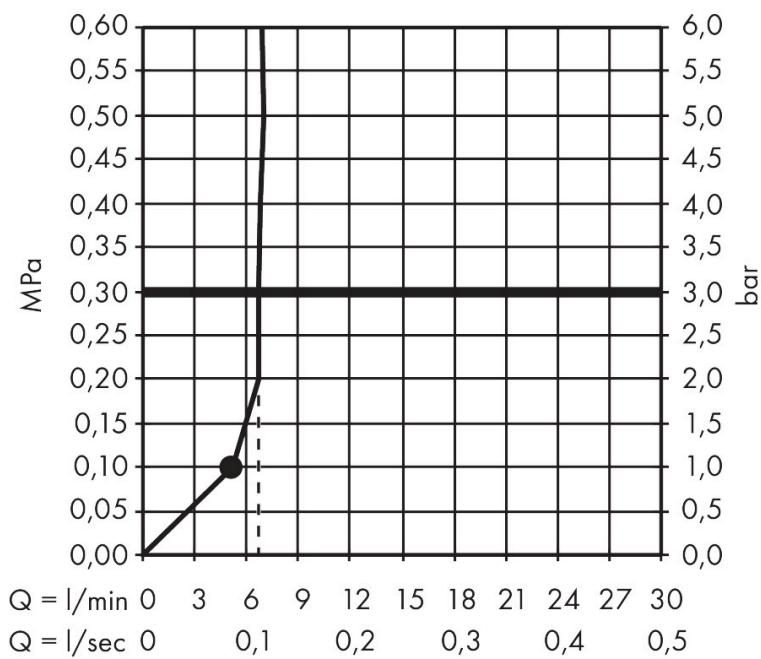

Merk	hansgrohe
Artikelnaam	Crometta doucheset 1 jet EcoSmart met Unica'glijstang 90 cm
Art.nr.	26539400
Oppervlakte	wit/chroom
Netto prijs	72,89 EUR

Product foto

Maat tekeningen

Kenmerken

- bestaat uit: handdouche, douchestang, doucheslang, schuifstuk
- diameter handdouche 100 mm
- Rain
- QuickClean: Kalkaanslag kun je eenvoudig met je vinger verwijderen
- traploos in hoogte verstelbaar
- hellingshoek van de houder is 45° verstelbaar
- functie van: 5,1 l/min
- wandhouders gemaakt van kunststof
- profielbuis: rond
- buislengte: 959 mm
- diameter glijstang: 22 mm
- boorafstand: 915 mm
- draaikoppeling voorkomt dat de slang in de knoop raakt

Technologie

Straalsoorten

Merk hansgrohe
 Artikelnaam **Crometta** doucheset 1 jet EcoSmart met Unica'glijstang 90 cm
 Art.nr. 26539400
 Oppervlakte wit/chroom
 Netto prijs 72,89 EUR

Stroomschema

Merk	hansgrohe
Artikelnaam	Crometta doucheset 1 jet EcoSmart met Unica'glijstang 90 cm
Art.nr.	26539400
Oppervlakte	wit/chroom
Netto prijs	72,89 EUR

Installatievoorbeelden

i Afmetingen kunnen variëren vanwege keramische toleranties die verband houden met het productieproces.

Merk	hansgrohe
Artikelnaam	Crometta doucheset 1 jet EcoSmart met Unica'glijstang 90 cm
Art.nr.	26539400
Oppervlakte	wit/chroom
Netto prijs	72,89 EUR

Explosietekening voor bouwjaar: >11/21

Merk hansgrohe
 Artikelnaam **Crometta** doucheset 1jet EcoSmart met Unica'glijstang 90 cm
 Art.nr. 26539400
 Oppervlakte wit/chroom
 Netto prijs 72,89 EUR

Onderdelen voor bouwjaar: >11/21