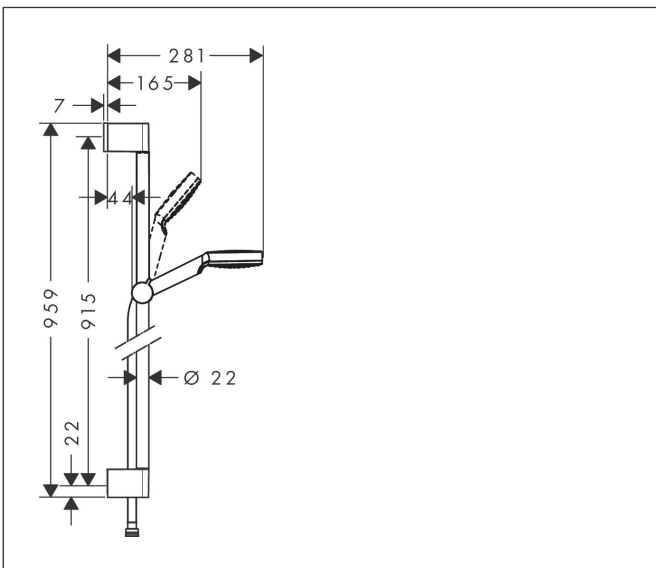

Merk	hansgrohe
Artikelnaam	Crometta doucheset 1 jet EcoSmart met Unica'glijstang 90 cm
Art.nr.	26539400
Oppervlakte	wit/chroom
Netto prijs	72,89 EUR

Product foto

Maat tekeningen

Kenmerken

- bestaat uit: handdouche, douchestang, doucheslang, schuifstuk
- diameter handdouche 100 mm
- Rain
- QuickClean: Kalkaanslag kun je eenvoudig met je vinger verwijderen
- traploos in hoogte verstelbaar
- hellingshoek van de houder is 45° verstelbaar
- functie van: 5,1 l/min
- wandhouders gemaakt van kunststof
- profielbuis: rond
- buislengte: 959 mm
- diameter glijstang: 22 mm
- boorafstand: 915 mm
- draaikoppeling voorkomt dat de slang in de knoop raakt

Technologie

Straalsoorten

Merk hansgrohe
 Artikelnaam **Crometta** doucheset 1 jet EcoSmart met Unica'glijstang 90 cm
 Art.nr. 26539400
 Oppervlakte wit/chroom
 Netto prijs 72,89 EUR

Stroomschema

Merk	hansgrohe
Artikelnaam	Crometta doucheset 1 jet EcoSmart met Unica'glijstang 90 cm
Art.nr.	26539400
Oppervlakte	wit/chroom
Netto prijs	72,89 EUR

Installatievoorbeelden

i Afmetingen kunnen variëren vanwege keramische toleranties die verband houden met het productieproces.

Merk	hansgrohe
Artikelnaam	Crometta doucheset 1 jet EcoSmart met Unica'glijstang 90 cm
Art.nr.	26539400
Oppervlakte	wit/chroom
Netto prijs	72,89 EUR

Explosietekening voor bouwjaar: >11/21

Merk hansgrohe
 Artikelnaam **Crometta** doucheset 1jet EcoSmart met Unica'glijstang 90 cm
 Art.nr. 26539400
 Oppervlakte wit/chroom
 Netto prijs 72,89 EUR

Onderdelen voor bouwjaar: >11/21