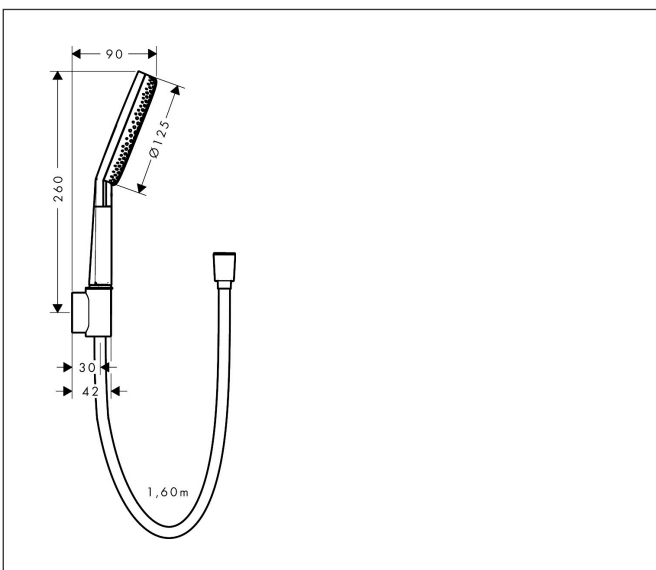

Merk	hansgrohe
Artikelnaam	<b>Raindance Alive Select S</b> doucheset 125 3jet EcoSmart met designflex textiel doucheslang 160 cm
Art.nr.	24611700
Oppervlakte	mat wit
Netto prijs	216,61 EUR

## Maat tekeningen

## Kenmerken

- bestaat uit: handdouche, douchehouder, textiel doucheslang
- diameter handdouche 125 mm
- RainAir volle zachte regenstraal, PowderRain, massagestraal
- handige straalkeuze via Select-knop
- QuickClean: Kalkaanslag kun je eenvoudig met je vinger verwijderen
- doorstroomregelaar: 8 l/min (met mogelijke toleranties -20%)
- designafdekking verbergt de straalnoppen
- designafdekking is eenvoudig zonder gereedschap afneembaar voor reiniging
- oppervlak designafdekking: grafiet
- geschikt voor doorstroomtoestellen
- Designflex doucheslang textiel, waterbestendig en waterafstotend materiaal
- uniek design met veelkleurig gevlochten garens
- garens gemaakt van gerecycled PET
- warm, katoenachtig materiaal voelt heerlijk aan op de huid
- montagezijde: cilindrische moer, handdouchezijde: konische moer
- draaikoppeling voorkomt dat de slang in de knoop raakt
- lengte doucheslang: 1600 mm
- Porter Fine S-douchehouder in minimalistisch ontwerp
- geïntegreerde houder
- afspoelbare filtering
- EU taxonomie: max. 8l/min