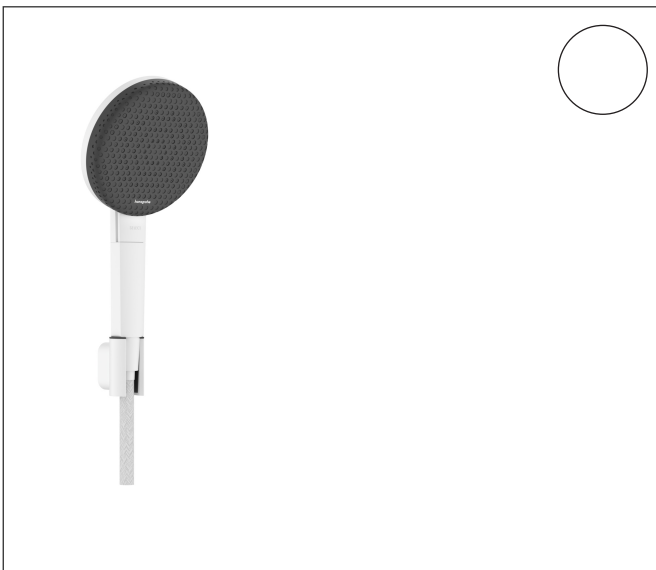

Merk	hansgrohe
Artikelnaam	<b>Raindance Alive Select S</b> doucheset 125 3jet EcoSmart met designflex textiel doucheslang 160 cm
Art.nr.	24611700
Oppervlakte	mat wit
Netto prijs	216,61 EUR

## Product foto

## Kenmerken

- bestaat uit: handdouche, douchehouder, textiel doucheslang
- diameter handdouche 125 mm
- RainAir volle zachte regenstraal, PowderRain, massagestraal
- handige straalkeuze via Select-knop
- QuickClean: Kalkaanslag kun je eenvoudig met je vinger verwijderen
- doorstroomregelaar: 8 l/min (met mogelijke toleranties -20%)
- designafdekking verbergt de straalnoppen
- designafdekking is eenvoudig zonder gereedschap afneembaar voor reiniging
- oppervlak designafdekking: grafiet
- geschikt voor doorstroomtoestellen
- Designflex doucheslang textiel, waterbestendig en waterafstotend materiaal
- uniek design met veelkleurig gevlochten garens
- garens gemaakt van gerecycled PET
- warm, katoenachtig materiaal voelt heerlijk aan op de huid
- montagezijde: cilindrische moer, handdouchezijde: konische moer
- draaikoppeling voorkomt dat de slang in de knoop raakt
- lengte doucheslang: 1600 mm
- Porter Fine S-douchehouder in minimalistisch ontwerp
- geïntegreerde houder
- afspoelbare filtering
- EU taxonomie: max. 8l/min

## Straalsoorten

Merk	hansgrohe
Artikelnaam	<b>Raindance Alive Select S</b> doucheset 125 3jet EcoSmart met designflex textiel doucheslang 160 cm
Art.nr.	24611700
Oppervlakte	mat wit
Netto prijs	216,61 EUR