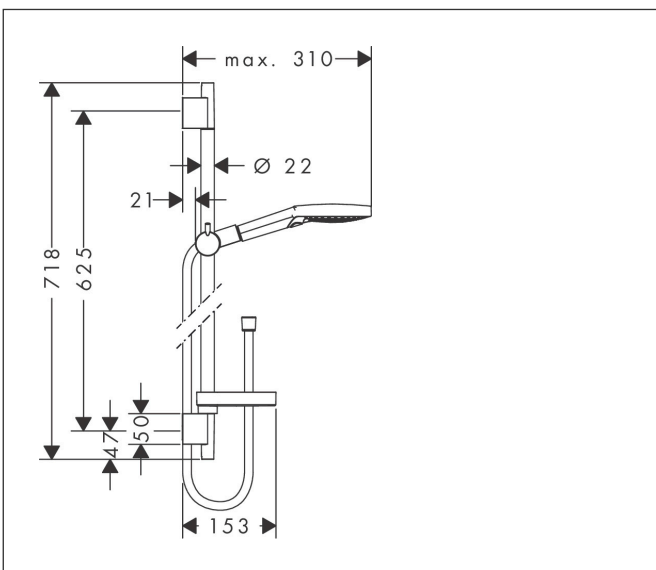

Merk	hansgrohe
Artikelnaam	Raindance Select S doucheset 120 3jet met Unica'glijstang 65 cm en zeepschaal
Art.nr.	26630000
Oppervlakte	chrom
Netto prijs	228,70 EUR

Product foto

Maat tekeningen

Kenmerken

- bestaat uit: handdouche, douchestang, doucheslang, schuifstuk, zeepschaal
- diameter handdouche 125 mm
- Rain, RainAir volle zachte regenstraal, Whirl intensieve massagestraal
- handige straalkeuze via Select-knop
- QuickClean: Kalkaanslag kun je eenvoudig met je vinger verwijderen
- traploos in hoogte verstelbaar
- 90° in positie verstelbaar schuifstuk, zwenkbaar naar links en rechts, omhoog en omlaag
- functie van: 8,8 l/min
- wandhouders gemaakt van kunststof
- profielbuis: rond
- buislengte: 718 mm
- diameter glijstang: 22 mm
- boorafstand: 625 mm
- draaikoppeling voorkomt dat de slang in de knoop raakt

Technologie

Straalsoorten

Certificaat

Merk hansgrohe
 Artikelnaam **Raindance Select S** doucheset 120 3jet met Unica'glijstang 65 cm en zeepschaal
 Art.nr. 26630000
 Oppervlakte chroom
 Netto prijs 228,70 EUR

Stroomschema

De verbruikswaarden werden in overeenstemming met de praktijk met de bijbehorende armaturen (thermostaat/mengkraan/inbouwventiel) gemeten.

Merk	hansgrohe
Artikelnaam	Raindance Select S doucheset 120 3jet met Unica'glijstang 65 cm en zeepschaal
Art.nr.	26630000
Oppervlakte	chrom
Netto prijs	228,70 EUR