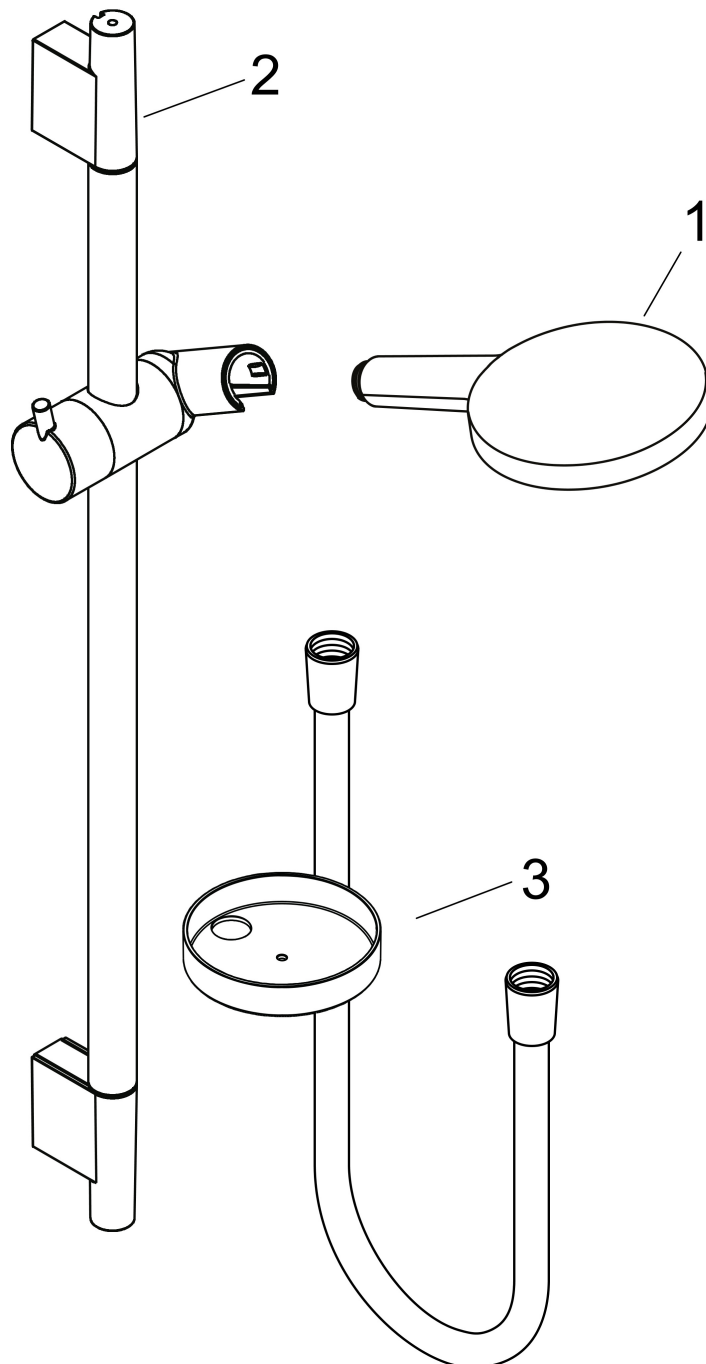

Merk	hansgrohe
Artikelnaam	Raindance Select S doucheset 120 3jet met Unica'glijstang 65 cm en zeepschaal
Art.nr.	26630000
Oppervlakte	chrom
Netto prijs	228,70 EUR

Explosietekening voor bouwjaar: >06/13