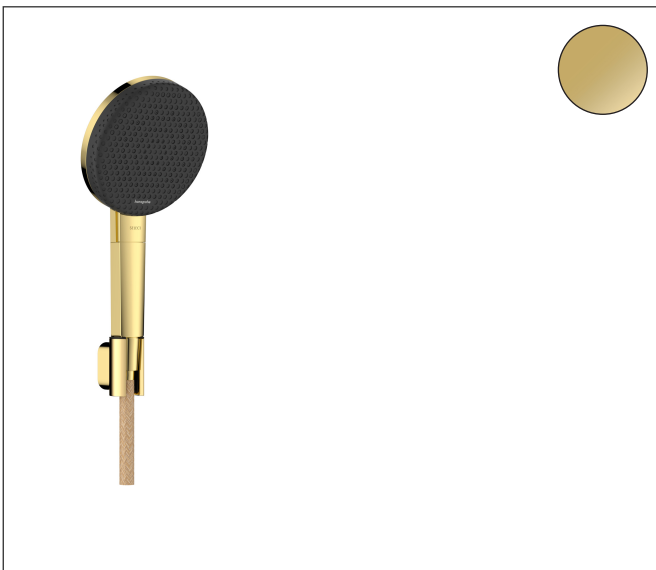

| | |
|-------------|--|
| Merk | hansgrohe |
| Artikelnaam | Raindance Alive Select S doucheset 125 3jet EcoSmart met designflex textiel doucheslang 160 cm |
| Art.nr. | 24611990 |
| Oppervlakte | Polished Gold Optic |
| Netto prijs | 241,12 EUR |

Product foto

Maat tekeningen

Kenmerken

- bestaat uit: handdouche, douchehouder, textiel doucheslang
- diameter handdouche 125 mm
- RainAir volle zachte regenstraal, PowderRain, massagestraal
- handige straalkeuze via Select-knop
- QuickClean: Kalkaanslag kun je eenvoudig met je vinger verwijderen
- doorstroomregelaar: 8 l/min (met mogelijke toleranties -20%)
- designafdekking verbergt de straalnoppen
- designafdekking is eenvoudig zonder gereedschap afneembaar voor reiniging
- oppervlak designafdekking: grafiet
- geschikt voor doorstroomtoestellen
- Designflex doucheslang textiel, waterbestendig en waterafstotend materiaal
- uniek design met veelkleurig gevlochten garens
- garens gemaakt van gerecycled PET
- warm, katoenachtig materiaal voelt heerlijk aan op de huid
- montagezijde: cilindrische moer, handdouchezijde: conische moer
- draaikoppeling voorkomt dat de slang in de knoop raakt
- lengte doucheslang: 1600 mm
- Porter Fine S-douchehouder in minimalistisch ontwerp
- geïntegreerde houder
- afspoelbare filtering
- EU taxonomie: max. 8l/min

Technologie

Straalsoorten

| | |
|-------------|--|
| Merk | hansgrohe |
| Artikelnaam | Raindance Alive Select S doucheset 125 3jet EcoSmart met designflex textiel doucheslang 160 cm |
| Art.nr. | 24611990 |
| Oppervlakte | Polished Gold Optic |
| Netto prijs | 241,12 EUR |