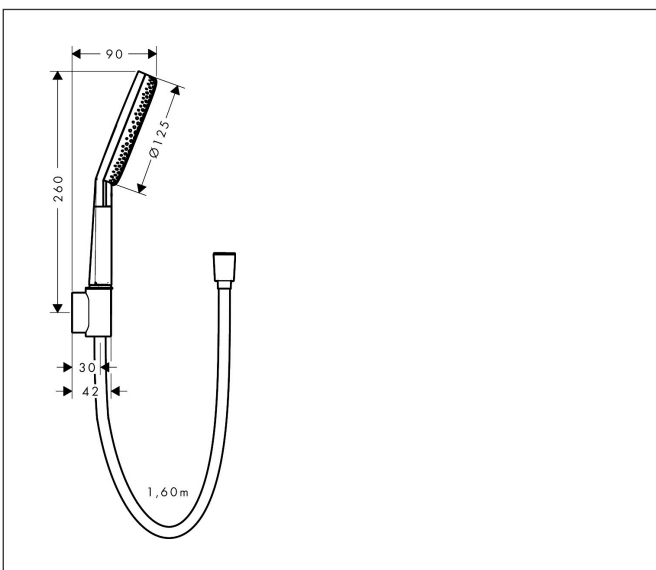

| | |
|-------------|--|
| Merk | hansgrohe |
| Artikelnaam | Raindance Alive Select S doucheset 125 3jet EcoSmart met designflex textiel doucheslang 160 cm |
| Art.nr. | 24611990 |
| Oppervlakte | Polished Gold Optic |
| Netto prijs | 241,12 EUR |

Product foto

Maat tekeningen

Kenmerken

- bestaat uit: handdouche, douchehouder, textiel doucheslang
- diameter handdouche 125 mm
- RainAir volle zachte regenstraal, PowderRain, massagestraal
- handige straalkeuze via Select-knop
- QuickClean: Kalkaanslag kun je eenvoudig met je vinger verwijderen
- doorstroomregelaar: 8 l/min (met mogelijke toleranties -20%)
- designafdekking verbergt de straalnoppen
- designafdekking is eenvoudig zonder gereedschap afneembaar voor reiniging
- oppervlak designafdekking: grafiet
- geschikt voor doorstroomtoestellen
- Designflex doucheslang textiel, waterbestendig en waterafstotend materiaal
- uniek design met veelkleurig gevlochten garens
- garens gemaakt van gerecycled PET
- warm, katoenachtig materiaal voelt heerlijk aan op de huid
- montagezijde: cilindrische moer, handdouchezijde: conische moer
- draaikoppeling voorkomt dat de slang in de knoop raakt
- lengte doucheslang: 1600 mm
- Porter Fine S-douchehouder in minimalistisch ontwerp
- geïntegreerde houder
- afspoelbare filtering
- EU taxonomie: max. 8l/min

Technologie

Straalsoorten

| | |
|-------------|--|
| Merk | hansgrohe |
| Artikelnaam | Raindance Alive Select S doucheset 125 3jet EcoSmart met designflex textiel doucheslang 160 cm |
| Art.nr. | 24611990 |
| Oppervlakte | Polished Gold Optic |
| Netto prijs | 241,12 EUR |