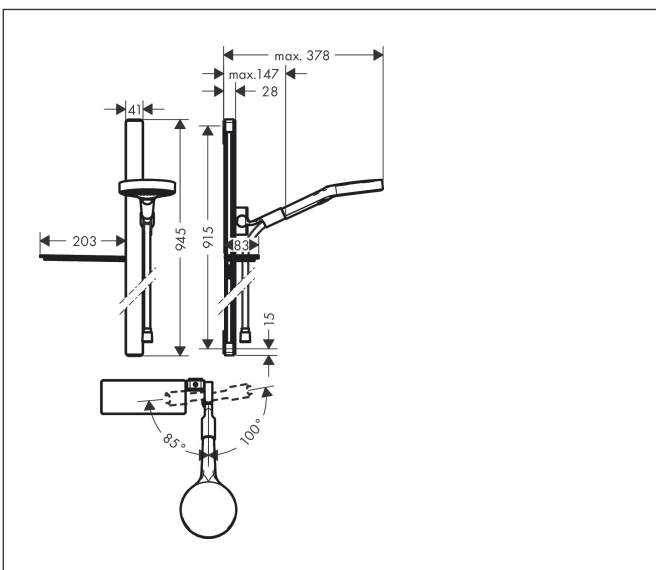

Merk hansgrohe  
 Artikelnaam **Rainfinity** PowderRain doucheset 130 3jet met glijstang 90 cm en zeepschaal  
 Art.nr. 27671000  
 Oppervlakte chroom  
 Netto prijs 468,83 EUR

## Kenmerken

- bestaat uit: handdouche, douchestang, planchet, doucheslang, schuifstuk
- diameter handdouche 130 mm
- PowderRain, Intense PowderRain, MonoRain
- handige straalkeuze via Select-knop
- oppervlak straalplaat: grafiet
- QuickClean: Kalkaanslag kun je eenvoudig met je vinger verwijderen
- oppervlak planchet: chroom
- planchet gemaakt van veiligheidsglas
- traploos in hoogte verstelbaar
- 90° in positie verstelbaar schuifstuk, zwenkbaar naar links en rechts, omhoog en omlaag
- functie van: 8,5 l/min
- wandhouders gemaakt van kunststof
- finish: chroom
- profielbuis: vierkant
- buislengte: 945 mm
- 41 mm brede stang
- booraafstand: 915 mm
- draaikoppeling voorkomt dat de slang in de knoop raakt

## Maat tekeningen

## Onderdelen voor bouwjaar: >07/19

Pos	Beschrijving	Art.nr.	Prijs
1	bevestigingsmateriaal	92841000	7,70
2	opvulschijf 7 mm	93124000	10,40
3	afdekkap	93101000	4,80
4	wandhouder	93673000	16,60
5	planchet	26511000	86,12
6	schuifstuk cpl.	93100000	113,70
7	Handdouche	26864000	129,05
8	zeef	92672000	4,80
9	dichting	98058000	3,00
10	doucheslang Isiflex'B 1,60 m	28276000	32,43