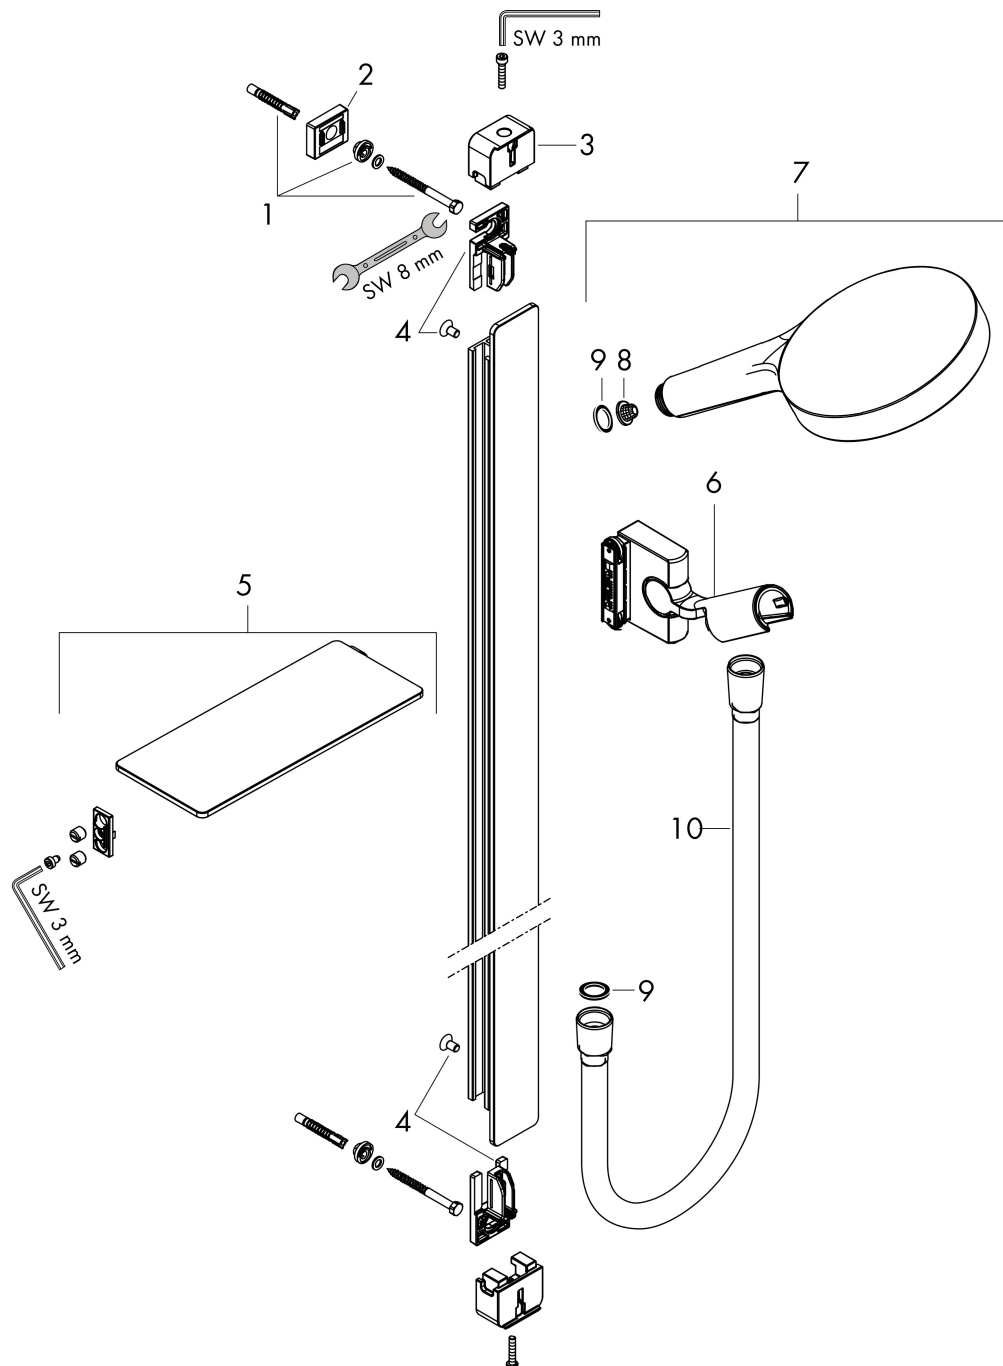

Merk: hansgrohe
Artikelnaam: **Rainfinity** PowderRain doucheset 130 3jet met glijstang 90 cm en zeepschaal
Art.nr.: 27671000
Oppervlakte: chroom
Netto prijs: 468,83 EUR

Explosietekening voor bouwjaar: >07/19

Merk hansgrohe
Artikelnaam **Rainfinity** PowderRain doucheset 130 3jet met glijstang 90 cm en zeepschaal
Art.nr. 27671000
Oppervlakte chroom
Netto prijs 468,83 EUR

Onderdelen voor bouwjaar: >07/19

Pos	Beschrijving	Art.nr.	Prijs
1	bevestigingsmateriaal	92841000	7,70
2	opvulschijf 7 mm	93124000	10,40
3	afdekkap	93101000	4,80
4	wandhouder	93673000	16,60
5	planchet	26511000	86,12
6	schuifstuk cpl.	93100000	113,70
7	Handdouche	26864000	129,05
8	zeef	92672000	4,80
9	dichting	98058000	3,00
10	doucheslang Isiflex'B 1,60 m	28276000	32,43