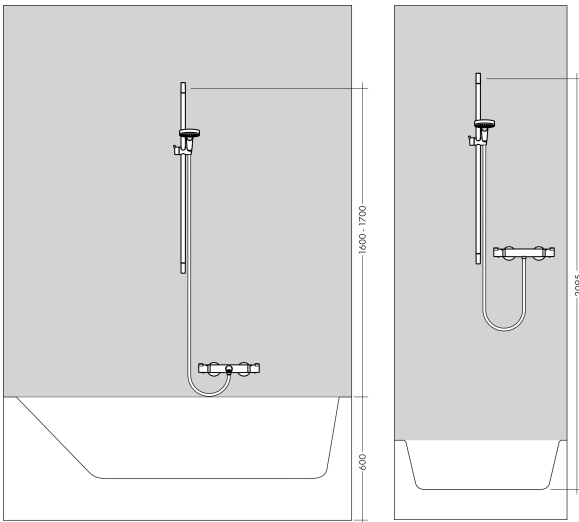

## Kenmerken

- bestaat uit: handdouche, douchestang, planchet, doucheslang, schuifstuk
- diameter handdouche 130 mm
- PowderRain, Intense PowderRain, MonoRain
- handige straalkeuze via Select-knop
- oppervlak straalplaat: grafiet
- QuickClean: Kalkaanslag kun je eenvoudig met je vinger verwijderen
- oppervlak planchet: chroom
- planchet gemaakt van veiligheidsglas
- traploos in hoogte verstelbaar
- 90° in positie verstelbaar schuifstuk, zwenkbaar naar links en rechts, omhoog en omlaag
- functie van: 8,5 l/min
- wandhouders gemaakt van kunststof
- finish: chroom
- profielbuis: vierkant
- buislengte: 945 mm
- 41 mm brede stang
- booraafstand: 915 mm
- draaikoppeling voorkomt dat de slang in de knoop raakt

## Stroomschema

De verbruikswaarden werden in overeenstemming met de praktijk met de bijbehorende armaturen (thermostaat/mengkraan/inbouwventiel) gemeten.

Merk hansgrohe  
Artikelnaam **Rainfinity** PowderRain doucheset 130 3jet met glijstang 90 cm en zeepschaal  
Art.nr. 27671000  
Oppervlakte chroom  
Netto prijs 468,83 EUR

## Installatievoorbeelden

**i** Afmetingen kunnen variëren vanwege keramische toleranties die verband houden met het productieproces.

Merk: hansgrohe  
 Artikelnaam: **Rainfinity** PowderRain doucheset 130 3jet met glijstang 90 cm en zeepschaal  
 Art.nr.: 27671000  
 Oppervlakte: chroom  
 Netto prijs: 468,83 EUR