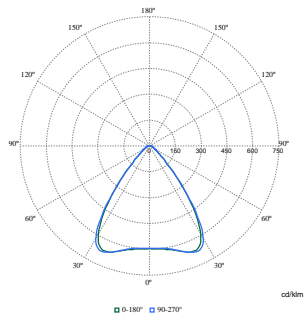

Maatschets

TrueBlend inbouw

Fotometrische gegevens

Polar Normal (separate) - RC450BI - 910505103975