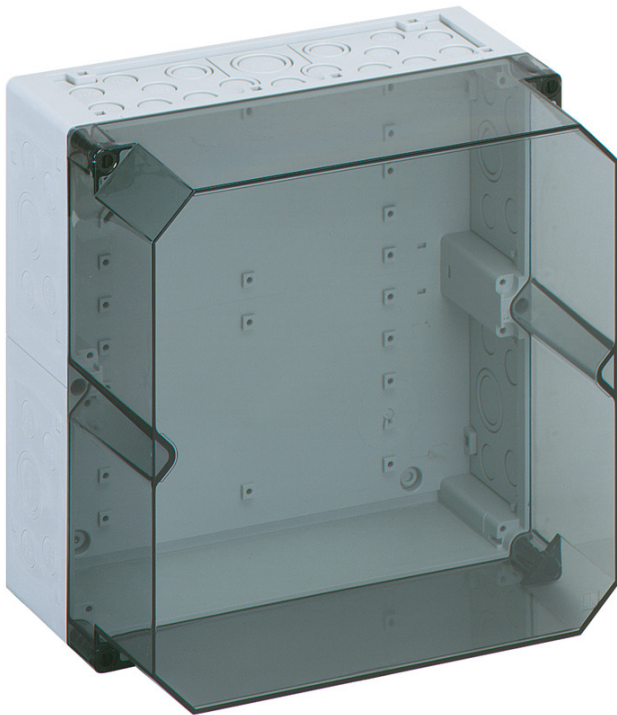

lege behuizing

AKi 2-th

AKi 2-th

lege behuizing

AANPASBAAR

Artikelnummer: 74790201

Afmetingen: 300 x 300 x 209 mm

lege behuizing, met beschermingsgraad IP65, polycarbonaat, glasvezelversterkt, $U_i=690V AC$, $U_i=1000V DC$, montage openingen aan de binnenzijde, voor industriële installaties en beschermde buiteninstallaties

Onderbak: Polycarbonaat, glasvezelversterkt, Deksel: Polycarbonaat, transparant, uitbreekmembranen, M20/M25/M32/M40, (56 zijkant)

Meegleverd toebehoren:

10 dubbele membraanvoeringen IP66 M20

afdichtbereik 7 - 12 mm, 2 dubbele

Afmetingen

Breedte:	300 mm
Lengte:	300 mm
Hoogte:	209 mm
Gewicht:	1.935 kg

Materiaal eigenschappen

uv-bestendig:	ja
halogeenvrij:	ja
Ontvlambaarheidsklasse volgens UL94:	V2
Gloeidraadbestendigheid:	960 °C (EN 60695-2-11)

Mechanische eigenschappen

Bevestigingstype:	Wand-/plafondmontage
Slagvastheid:	IK08
Verzegelbaar:	ja
Draaimoment van de dekselschroef:	1.2 Nm
Koppelbaar:	ja
Type bovendeel:	Deksel
Bevestiging:	montage openingen aan de binnenzijde