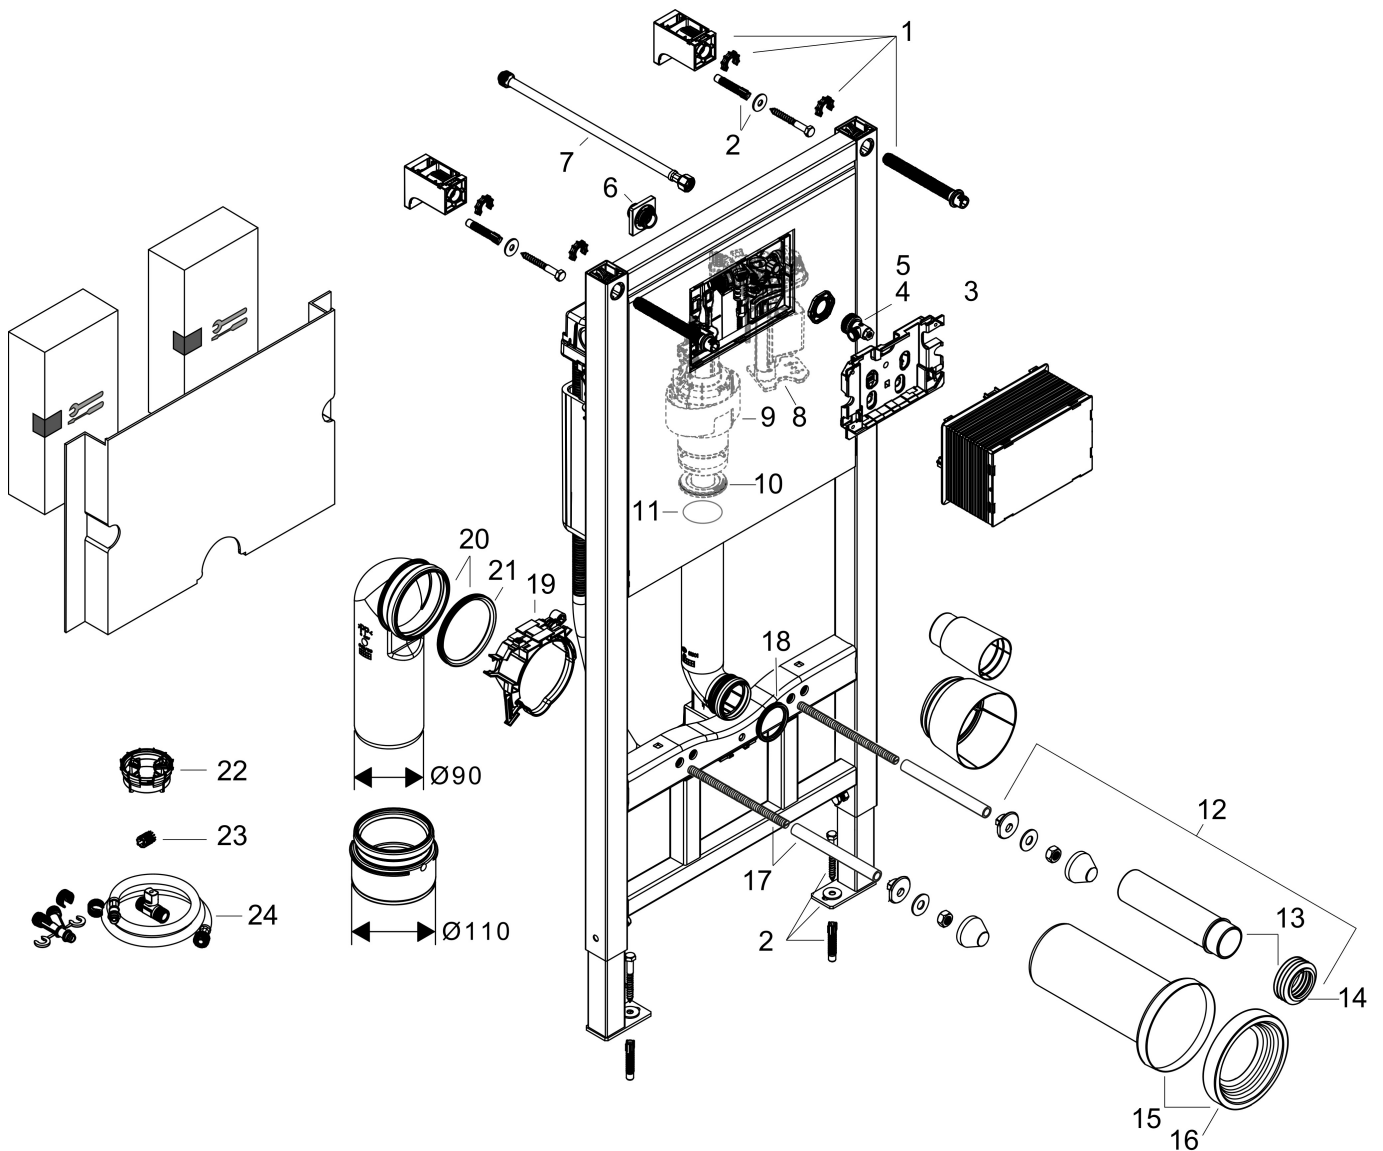

Merk	hansgrohe
Artikelnaam	iFrame universal Inbouwreservoir 1120 voor wandcloset
Art.nr.	01022180
Netto prijs	275,60 EUR

Installatievoorbeelden

i Afmetingen kunnen variëren vanwege keramische toleranties die verband houden met het productieproces.

Merk hansgrohe
 Artikelnaam **iFrame universal** Inbouwreservoir 1120 voor wandcloset
 Art.nr. 01022180
 Netto prijs 275,60 EUR

Explosietekening voor bouwjaar: >09/25

Merk hansgrohe
 Artikelnaam **iFrame universal** Inbouwreservoir 1120 voor wandcloset
 Art.nr. 01022180
 Netto prijs 275,60 EUR

Onderdelen voor bouwjaar: >09/25

Pos	Beschrijving	Art.nr.	Prijs
1	montageset	87091000	26,73
2	bevestigingsmateriaal	87093000	66,87
3	afdekplaat	87080000	66,87
4	bovendeel	87082000	81,54
5	bevestigingsmateriaal	87081000	42,22
6	aansluiting	87083000	95,16
7	aansluitslang	87085000	118,25
8	bovendeel	87079000	66,87
9	kelkplaat	87077000	81,54
10	dichting	87078000	17,26
11	O-ring 40x5	87087000	34,01
12		60330000	34,26
13	adapterset	87098000	21,22
14	dichting	87099000	17,26
15	afvoerbocht	85001000	42,22
16	dichting	85002000	21,22
17	draadbout set	87090000	42,22
18	dichting	87088000	42,22
19	wandhouder	87092000	42,22
20	afvoerbocht	87095000	34,01
21	dichting	87097000	8,01
22	doorstroombegrenzer	87086000	26,73
23	filter	87089000	10,82
24	koppelingenset	60308000	91,01