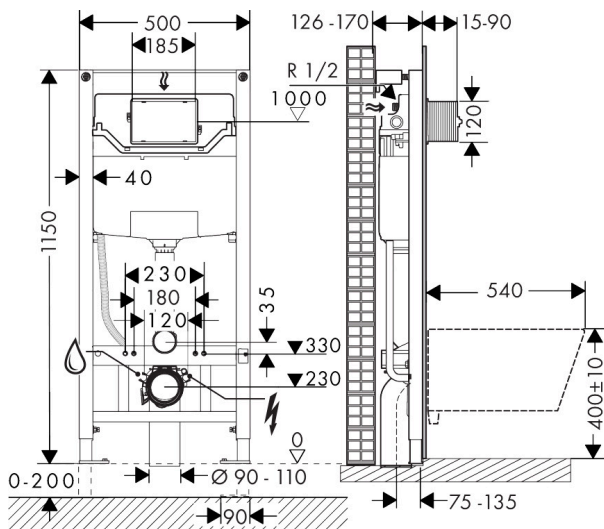

Merk	hansgrohe
Artikelnaam	iFrame universal Inbouwreservoir 1120 voor wandcloset
Art.nr.	01022180
Netto prijs	275,60 EUR

Installatievoorbeelden

i Afmetingen kunnen variëren vanwege keramische toleranties die verband houden met het productieproces.

Merk hansgrohe
 Artikelnaam **iFrame universal** Inbouwreservoir 1120 voor wandcloset
 Art.nr. 01022180
 Netto prijs 275,60 EUR

Explosietekening voor bouwjaar: >09/25

Merk hansgrohe
 Artikelnaam **iFrame universal** Inbouwreservoir 1120 voor wandcloset
 Art.nr. 01022180
 Netto prijs 275,60 EUR

Onderdelen voor bouwjaar: >09/25

Pos	Beschrijving	Art.nr.	Prijs
1	montageset	87091000	26,73
2	bevestigingsmateriaal	87093000	66,87
3	afdekplaat	87080000	66,87
4	bovendeel	87082000	81,54
5	bevestigingsmateriaal	87081000	42,22
6	aansluiting	87083000	95,16
7	aansluitslang	87085000	118,25
8	bovendeel	87079000	66,87
9	kelkplaat	87077000	81,54
10	dichting	87078000	17,26
11	O-ring 40x5	87087000	34,01
12		60330000	34,26
13	adapterset	87098000	21,22
14	dichting	87099000	17,26
15	afvoerbocht	85001000	42,22
16	dichting	85002000	21,22
17	draadbout set	87090000	42,22
18	dichting	87088000	42,22
19	wandhouder	87092000	42,22
20	afvoerbocht	87095000	34,01
21	dichting	87097000	8,01
22	doorstroombegrenzer	87086000	26,73
23	filter	87089000	10,82
24	koppelingenset	60308000	91,01