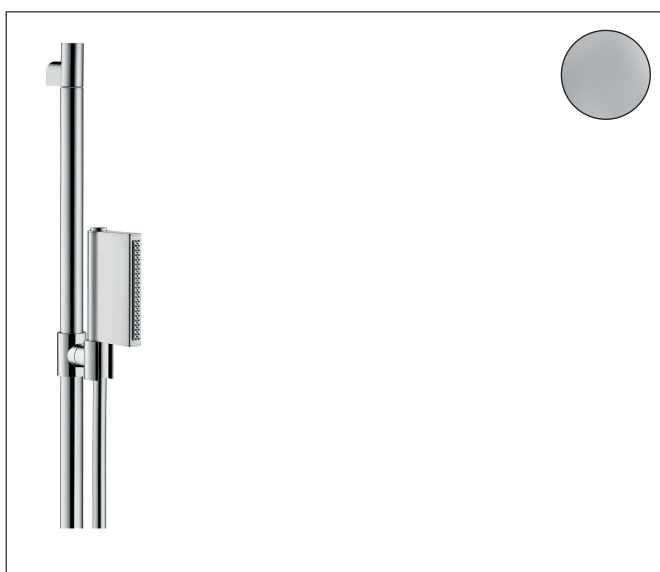

Merk	AXOR
Artikelnaam	AXOR One doucheset 90cm met handdouche 2jet
Art.nr.	45722000
Oppervlakte	chrom
Netto prijs	334,33 EUR

Product foto

Maat tekeningen

Kenmerken

- bestaat uit: handdouche, douchestang, doucheslang, schuifstuk
- diameter handdouche 124 x 24 mm
- Rain, RainFlow waterval
- handige straalkeuze via Select-knop
- QuickClean: Kalkaanslag kun je eenvoudig met je vinger verwijderen
- traploos in hoogte verstelbaar
- doorstroomhoeveelheid Rain bij 3 bar: 11,5 l/min
- functie van: 10,5 l/min
- wandhouders gemaakt van kunststof
- profielbuis: rond
- diameter glijstang: 25 mm
- boorafstand: 915 mm
- doucheslang met cilindrische moer aan beide zijden
- meedraaiende wartel aan douche- en vaste zijde
- doorstroomhoeveelheid Rainflow bij 3 bar: 11,5 l/min

Technologie

Straalsoorten

Merk AXOR
Artikelnaam **AXOR One** doucheset 90cm met handdouche 2jet
Art.nr. 45722000
Oppervlakte chroom
Netto prijs 334,33 EUR

Stroomschema

Merk	AXOR
Artikelnaam	AXOR One doucheset 90cm met handdouche 2jet
Art.nr.	45722000
Oppervlakte	chrom
Netto prijs	334,33 EUR