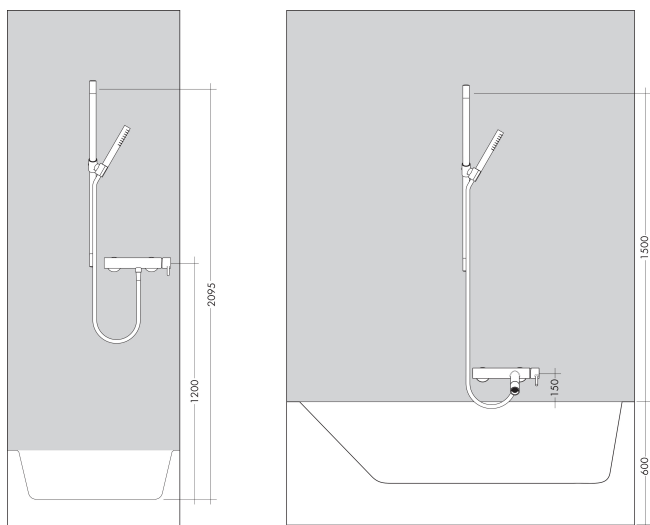

Merk	AXOR
Artikelnaam	AXOR One doucheset 90cm met handdouche 2jet
Art.nr.	45722000
Oppervlakte	chrom
Netto prijs	334,33 EUR

Product foto

Maat tekeningen

Kenmerken

- bestaat uit: handdouche, douchestang, doucheslang, schuifstuk
- diameter handdouche 124 x 24 mm
- Rain, RainFlow waterval
- handige straalkeuze via Select-knop
- QuickClean: Kalkaanslag kun je eenvoudig met je vinger verwijderen
- traploos in hoogte verstelbaar
- doorstroomhoeveelheid Rain bij 3 bar: 11,5 l/min
- functie van: 10,5 l/min
- wandhouders gemaakt van kunststof
- profielbuis: rond
- diameter glijstang: 25 mm
- boorafstand: 915 mm
- doucheslang met cilindrische moer aan beide zijden
- meedraaiende wartel aan douche- en vaste zijde
- doorstroomhoeveelheid Rainflow bij 3 bar: 11,5 l/min

Technologie

Straalsoorten

Merk AXOR
Artikelnaam **AXOR One** doucheset 90cm met handdouche 2jet
Art.nr. 45722000
Oppervlakte chroom
Netto prijs 334,33 EUR

Stroomschema

Merk	AXOR
Artikelnaam	AXOR One doucheset 90cm met handdouche 2jet
Art.nr.	45722000
Oppervlakte	chrom
Netto prijs	334,33 EUR

Installatievoorbeelden

i Afmetingen kunnen variëren vanwege keramische toleranties die verband houden met het productieproces.