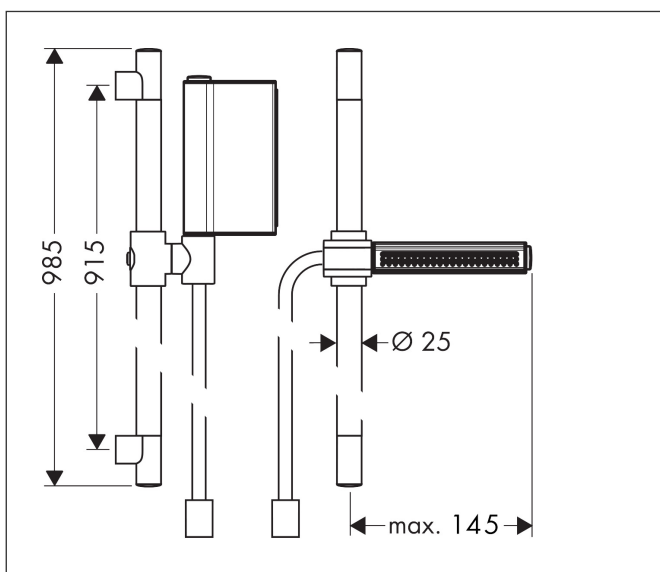

Merk	AXOR
Artikelnaam	AXOR One doucheset 90cm met handdouche 2jet
Art.nr.	45722000
Oppervlakte	chrom
Netto prijs	334,33 EUR

Product foto

Maat tekeningen

Kenmerken

- bestaat uit: handdouche, douchestang, doucheslang, schuifstuk
- diameter handdouche 124 x 24 mm
- Rain, RainFlow waterval
- handige straalkeuze via Select-knop
- QuickClean: Kalkaanslag kun je eenvoudig met je vinger verwijderen
- traploos in hoogte verstelbaar
- doorstroomhoeveelheid Rain bij 3 bar: 11,5 l/min
- functie van: 10,5 l/min
- wandhouders gemaakt van kunststof
- profielbuis: rond
- diameter glijstang: 25 mm
- boorafstand: 915 mm
- doucheslang met cilindrische moer aan beide zijden
- meedraaiende wartel aan douche- en vaste zijde
- doorstroomhoeveelheid Rainflow bij 3 bar: 11,5 l/min

Technologie

Straalsoorten

Merk AXOR
Artikelnaam **AXOR One** doucheset 90cm met handdouche 2jet
Art.nr. 45722000
Oppervlakte chroom
Netto prijs 334,33 EUR

Stroomschema

Merk	AXOR
Artikelnaam	AXOR One doucheset 90cm met handdouche 2jet
Art.nr.	45722000
Oppervlakte	chrom
Netto prijs	334,33 EUR

Installatievoorbeelden

i Afmetingen kunnen variëren vanwege keramische toleranties die verband houden met het productieproces.