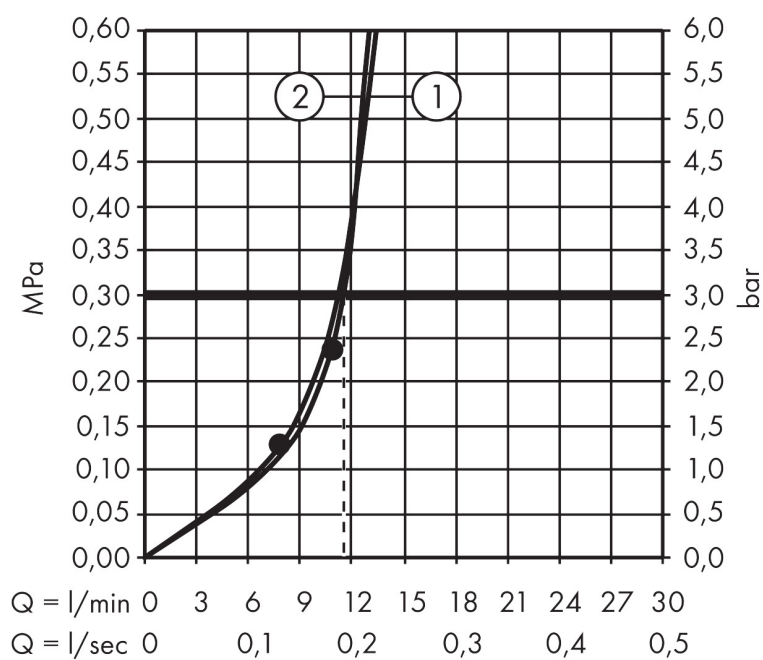

Merk	AXOR
Artikelnaam	AXOR One doucheset 90cm met handdouche 2jet
Art.nr.	45722000
Oppervlakte	chrom
Netto prijs	334,33 EUR

Product foto

Maat tekeningen

Kenmerken

- bestaat uit: handdouche, douchestang, doucheslang, schuifstuk
- diameter handdouche 124 x 24 mm
- Rain, RainFlow waterval
- handige straalkeuze via Select-knop
- QuickClean: Kalkaanslag kun je eenvoudig met je vinger verwijderen
- traploos in hoogte verstelbaar
- doorstroomhoeveelheid Rain bij 3 bar: 11,5 l/min
- functie van: 10,5 l/min
- wandhouders gemaakt van kunststof
- profielbuis: rond
- diameter glijstang: 25 mm
- boorafstand: 915 mm
- doucheslang met cilindrische moer aan beide zijden
- meedraaiende wartel aan douche- en vaste zijde
- doorstroomhoeveelheid Rainflow bij 3 bar: 11,5 l/min

Technologie

Straalsoorten

Merk AXOR
Artikelnaam **AXOR One** doucheset 90cm met handdouche 2jet
Art.nr. 45722000
Oppervlakte chroom
Netto prijs 334,33 EUR

Stroomschema

Merk	AXOR
Artikelnaam	AXOR One doucheset 90cm met handdouche 2jet
Art.nr.	45722000
Oppervlakte	chrom
Netto prijs	334,33 EUR

Installatievoorbeelden

i Afmetingen kunnen variëren vanwege keramische toleranties die verband houden met het productieproces.