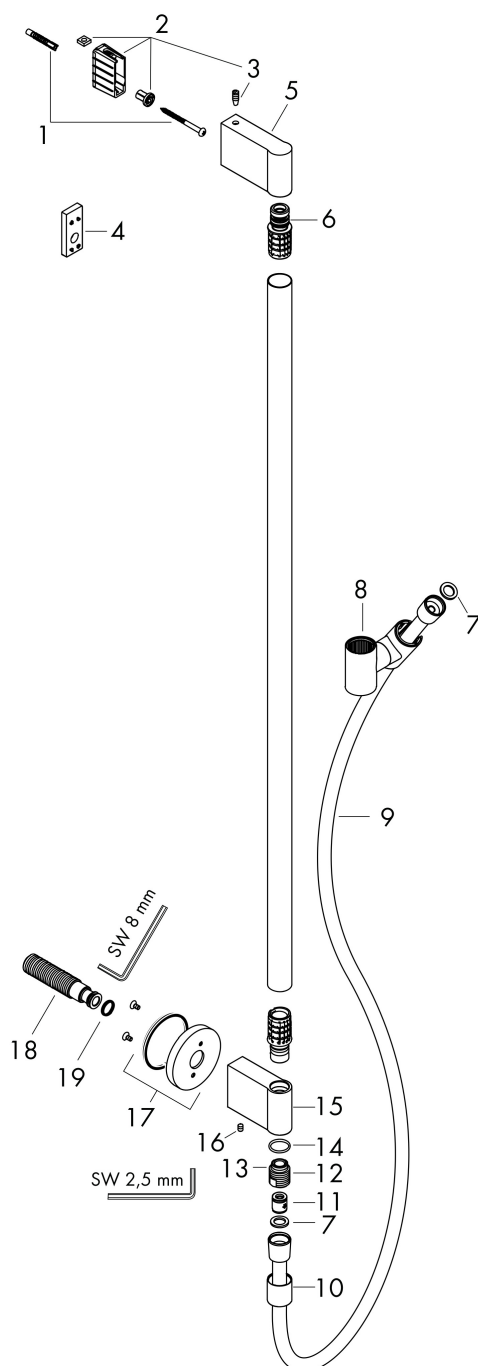

## Kenmerken

- bestaat uit: douchestang, schuifstuk, wandaansluiting, doucheslang
- draaikoppeling voorkomt dat de slang in de knoop raakt
- voor doucheslangen met een conische moer
- buislengte: 965 mm
- diameter glijstang: 25 mm
- profielbuis: rond
- boorafstand: 929 mm
- lengte doucheslang: 1600 mm
- schuifstuk traploos instelbaar
- wandhouders van metaal
- metalen handdouchehouder

## Maat tekeningen

Merk	AXOR
Artikelnaam	<b>AXOR One</b> glijstang 90cm met muuraansluitbocht en doucheslang 160cm
Art.nr.	48792140
Oppervlakte	Brushed Bronze
Netto prijs	485,83 EUR

## Explosietekening voor bouwjaar: >06/21

Merk	AXOR
Artikelnaam	<b>AXOR One</b> glijstang 90cm met muuraansluitbocht en doucheslang 160cm
Art.nr.	48792140
Oppervlakte	Brushed Bronze
Netto prijs	485,83 EUR

## Onderdelen voor bouwjaar: >06/21

Pos	Beschrijving	Art.nr.	Prijs
1	bevestigingsmateriaal	96179000	10,82
2	wandhouder compl.	96486000	10,82
3	schroef	97795000	8,01
4	opvulschijf 7 mm	96397140	18,00
5	afdekkap	94527140	81,12
6	O-Ring 13x3	98184000	3,12
7	dichting	98058000	3,12
8	schuifstuk cpl.	95480140	100,36
9	doucheslang 1,60 m	28626140	63,27
10	huls	94361140	122,30
11	terugslagklepset DW 15	94074000	13,21
12	aansluiting	95392000	17,26
13	O-ring 14x2	98129000	3,12
14	O-ring 17x2	98199000	3,12
15	wandhouder onder	94358140	177,42
16	inbusschroef M5x8	92851000	3,12
17	rozet	94359140	63,34
18	aansluiting G½	95626000	42,22
19	O-ring 13x2	98128000	3,12