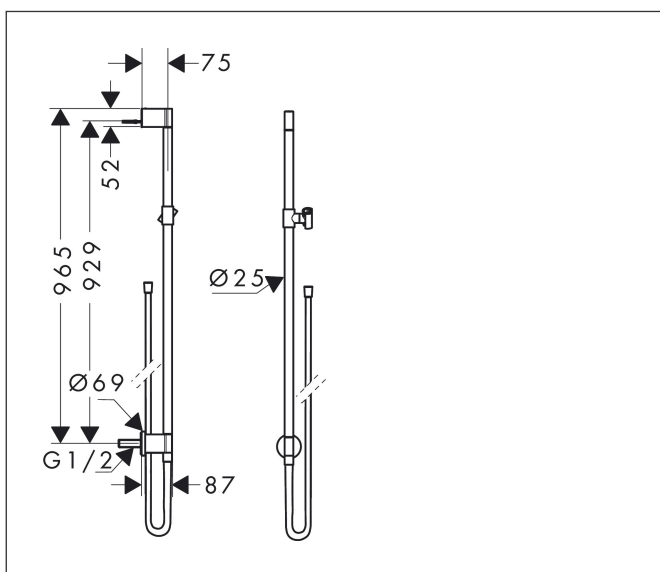

Merk	AXOR
Artikelnaam	<b>AXOR One</b> glijstang 90cm met muuraansluitbocht en doucheslang 160cm
Art.nr.	48792140
Oppervlakte	Brushed Bronze
Netto prijs	485,83 EUR

## Kenmerken

- bestaat uit: douchestang, schuifstuk, wandaansluiting, doucheslang
- draaikoppeling voorkomt dat de slang in de knoop raakt
- voor doucheslangen met een conische moer
- buislengte: 965 mm
- diameter glijstang: 25 mm
- profielbuis: rond
- boorafstand: 929 mm
- lengte doucheslang: 1600 mm
- schuifstuk traploos instelbaar
- wandhouders van metaal
- metalen handdouchehouder

## Maat tekeningen

Merk	AXOR
Artikelnaam	<b>AXOR One</b> glijstang 90cm met muuraansluitbocht en doucheslang 160cm
Art.nr.	48792140
Oppervlakte	Brushed Bronze
Netto prijs	485,83 EUR

## Explosietekening voor bouwjaar: >06/21

Merk	AXOR
Artikelnaam	<b>AXOR One</b> glijstang 90cm met muuraansluitbocht en doucheslang 160cm
Art.nr.	48792140
Oppervlakte	Brushed Bronze
Netto prijs	485,83 EUR