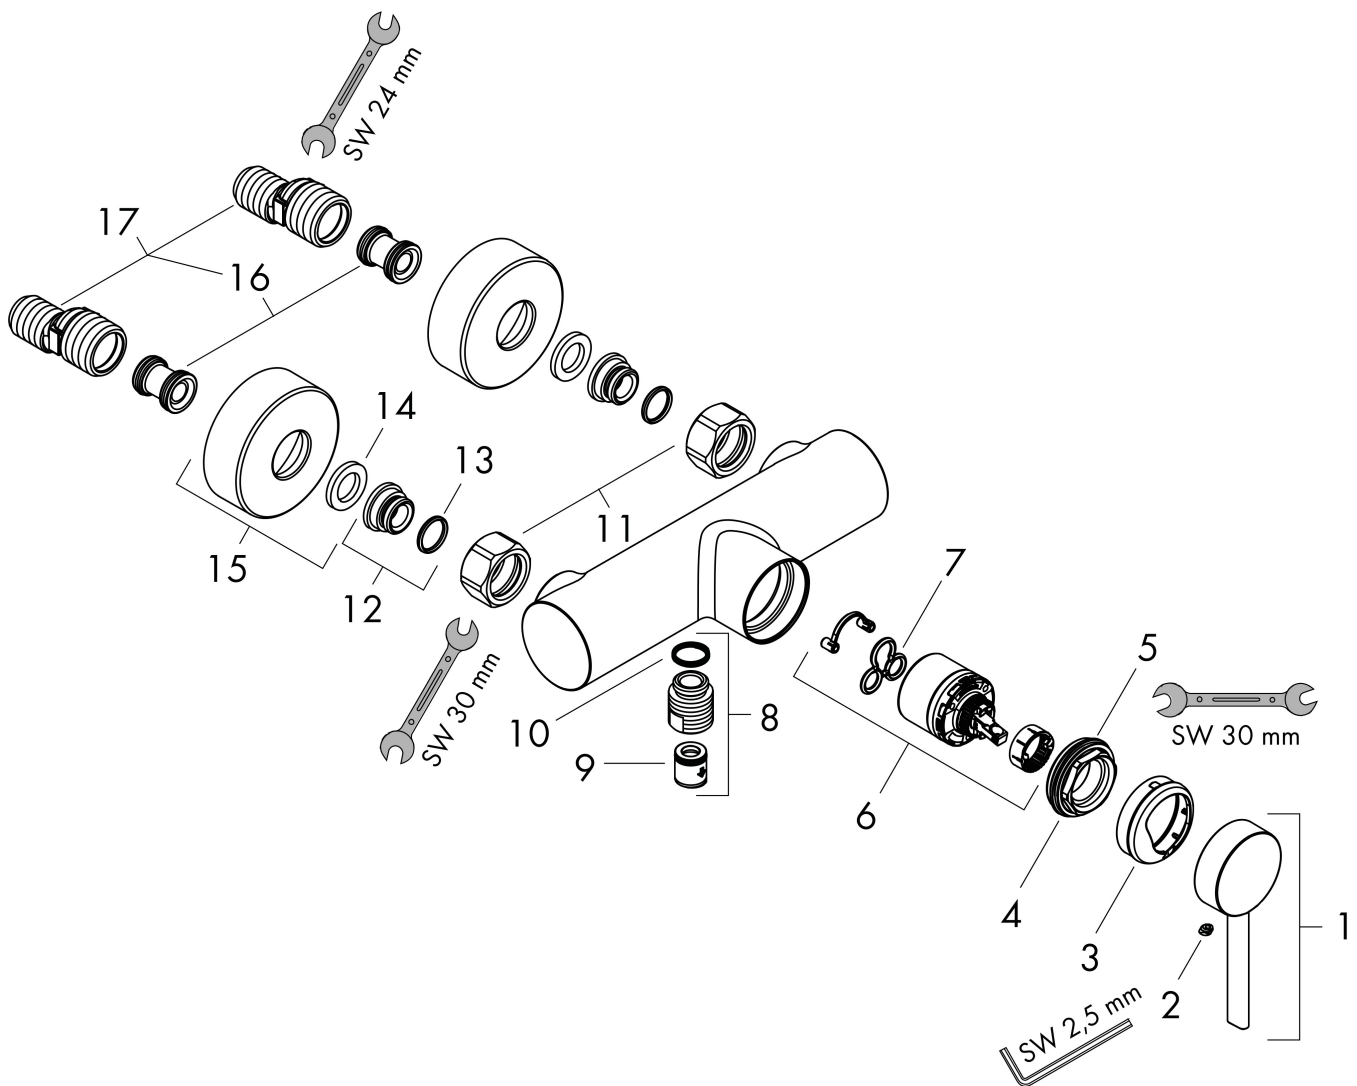

Merk	hansgrohe
Artikelnaam	Zesis S ééngreeps opbouw douchemengkraan
Art.nr.	74621000
Oppervlakte	chrom
Netto prijs	123,28 EUR

Product foto

Kenmerken

- 1 functie
- installatie met hartafstand 150 ± 12 mm
- maximale doorstroomhoeveelheid bij 3 bar: 12 l/min
- keramisch kardoos
- temperatuurbegrenzing instelbaar
- terugslagklep
- slangaansluiting: DN15
- minimale bedrijfsdruk: 1 bar
- maximale bedrijfsdruk: 10 bar

Maat tekeningen

Certificaat

Merk hansgrohe
 Artikelnaam **Zesis S** ééngreeps opbouw douchemengkraan
 Art.nr. 74621000
 Oppervlakte chroom
 Netto prijs 123,28 EUR

Stroomschema

Merk	hansgrohe
Artikelnaam	Zesis S ééngreeps opbouw douchemengkraan
Art.nr.	74621000
Oppervlakte	chrom
Netto prijs	123,28 EUR

Explosietekening voor bouwjaar: >01/25

Merk hansgrohe
 Artikelnaam **Zesis S** ééngreeps opbouw douchemengkraan
 Art.nr. 74621000
 Oppervlakte chroom
 Netto prijs 123,28 EUR

Onderdelen voor bouwjaar: >01/25

Pos	Beschrijving	Art.nr.	Prijs
1	greep	87890000	
2	inbusschroef M5x8	92851000	3,00
3	rozet	94027000	20,40
4	moer	93995000	20,40
5	O-ring 35x1,5	92114000	4,80
6	kardoes compl.	93895000	40,60
7	dichting	95008000	7,70
8	muuraansluitbocht	96044000	12,70
9	terugslagklep	93251000	7,70
10	O-ring 14x2	98129000	3,00
11	moeren set	96157000	25,70
12	aansluiting	97220000	12,70
13	O-ring 15x2	98163000	3,00
14	zeefdichting	96922000	7,70
15	rozet Ø 68 mm	96467000	16,60
16	slagdemper	96429000	4,80
17	S-koppelingenset (±12 mm)	94140000	40,60