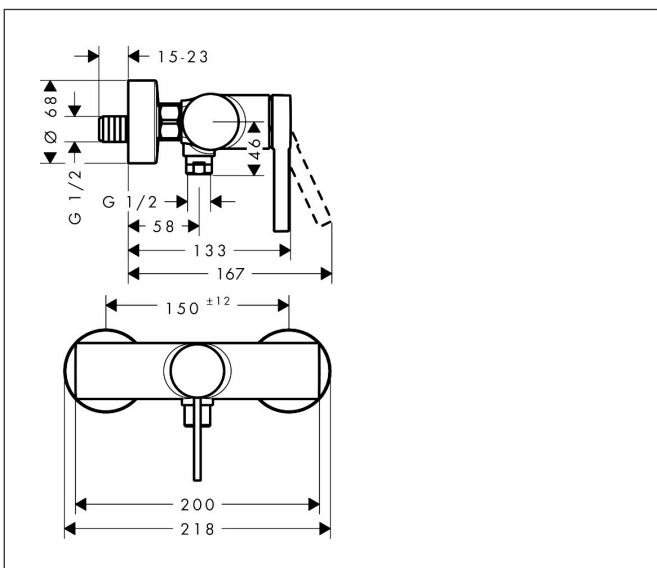

Merk	hansgrohe
Artikelnaam	Zesis S ééngreeps opbouw douchemengkraan
Art.nr.	74621000
Oppervlakte	chrom
Netto prijs	123,28 EUR

Product foto

Kenmerken

- 1 functie
- installatie met hartafstand 150 ± 12 mm
- maximale doorstroomhoeveelheid bij 3 bar: 12 l/min
- keramisch kardoos
- temperatuurbegrenzing instelbaar
- terugslagklep
- slangaansluiting: DN15
- minimale bedrijfsdruk: 1 bar
- maximale bedrijfsdruk: 10 bar

Maat tekeningen

Certificaat

Merk hansgrohe
 Artikelnaam **Zesis S** ééngreeps opbouw douchemengkraan
 Art.nr. 74621000
 Oppervlakte chroom
 Netto prijs 123,28 EUR

Stroomschema

Merk	hansgrohe
Artikelnaam	Zesis S ééngreeps opbouw douchemengkraan
Art.nr.	74621000
Oppervlakte	chrom
Netto prijs	123,28 EUR

Explosietekening voor bouwjaar: >01/25

Merk hansgrohe
 Artikelnaam **Zesis S** ééngreeps opbouw douchemengkraan
 Art.nr. 74621000
 Oppervlakte chroom
 Netto prijs 123,28 EUR

Onderdelen voor bouwjaar: >01/25

Pos	Beschrijving	Art.nr.	Prijs
1	greep	87890000	
2	inbusschroef M5x8	92851000	3,00
3	rozet	94027000	20,40
4	moer	93995000	20,40
5	O-ring 35x1,5	92114000	4,80
6	kardoes compl.	93895000	40,60
7	dichting	95008000	7,70
8	muuraansluitbocht	96044000	12,70
9	terugslagklep	93251000	7,70
10	O-ring 14x2	98129000	3,00
11	moeren set	96157000	25,70
12	aansluiting	97220000	12,70
13	O-ring 15x2	98163000	3,00
14	zeefdichting	96922000	7,70
15	rozet Ø 68 mm	96467000	16,60
16	slagdemper	96429000	4,80
17	S-koppelingenset (±12 mm)	94140000	40,60