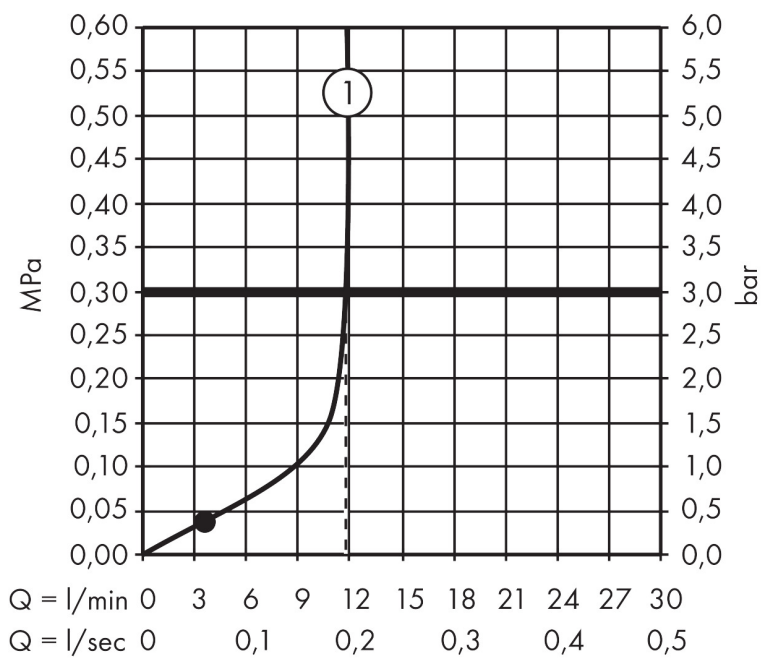

Merk	hansgrohe
Artikelnaam	Zesis S ééngreeps opbouw douchemengkraan
Art.nr.	74621000
Oppervlakte	chrom
Netto prijs	123,28 EUR

Product foto

Kenmerken

- 1 functie
- installatie met hartafstand 150 ± 12 mm
- maximale doorstroomhoeveelheid bij 3 bar: 12 l/min
- keramisch kardoos
- temperatuurbegrenzing instelbaar
- terugslagklep
- slangaansluiting: DN15
- minimale bedrijfsdruk: 1 bar
- maximale bedrijfsdruk: 10 bar

Maat tekeningen

Certificaat

Merk hansgrohe
 Artikelnaam **Zesis S** ééngreeps opbouw douchemengkraan
 Art.nr. 74621000
 Oppervlakte chroom
 Netto prijs 123,28 EUR

Stroomschema

Merk	hansgrohe
Artikelnaam	Zesis S ééngreeps opbouw douchemengkraan
Art.nr.	74621000
Oppervlakte	chrom
Netto prijs	123,28 EUR

Explosietekening voor bouwjaar: >01/25

Merk hansgrohe
 Artikelnaam **Zesis S** ééngreeps opbouw douchemengkraan
 Art.nr. 74621000
 Oppervlakte chroom
 Netto prijs 123,28 EUR

Onderdelen voor bouwjaar: >01/25