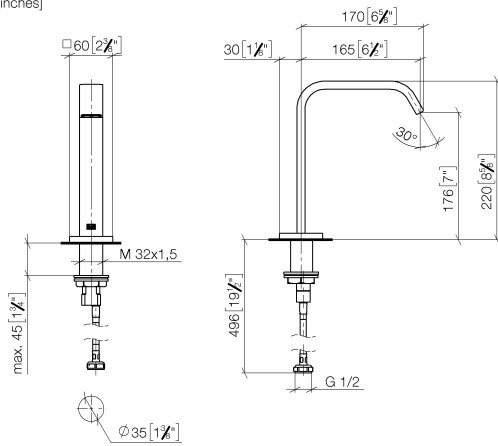

13 716 671

- Ausladung 165 mm
- starrer Auslauf
- rechteckiger luftangereicherter Strahl
- Armaturenhöhe 220 mm
- Höhe bis Luftsprudler 176 mm
- Bohrungsdurchmesser 35 mm
- Rosette 60 x 60 mm
- 2x Druckschlauch M 10 x 1 eingeschraubt, dichtheitsgeprüft
- Durchfluss max. 4,5 l/min
- bleifrei
- Dieses Produkt leistet einen Beitrag zur Erfüllung der Vorgaben von nachhaltigen Gebäudezertifizierungen, z.B. LEED®, BREEAM®, DGNB

13 716 671

mm [inches]

Durchflussdiagramm

Codes & Standards

DIN 4109

ISO 3822

Scottish Water
Byelaws

UK Water Supply
Regulations