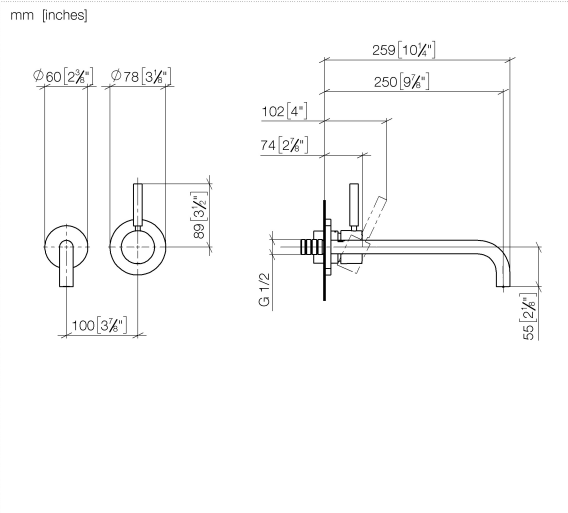

36 863 660

- Auslaufvariante mit Biegeradius von 90 °
- Ausladung 250 mm
- starrer Auslauf
- runder luftangereicherter Strahl
- Bohrungsdurchmesser Auslauf 37 mm
- Bohrungsdurchmesser Einhandbatterie 57 mm
- Rosette für Auslauf Ø 55 mm
- Rosette für Mischer Ø 78 mm
- Durchfluss max. 5,7 l/min
- bleifrei
- Dieses Produkt leistet einen Beitrag zur Erfüllung der Vorgaben von nachhaltigen Gebäudezertifizierungen, z.B. LEED®, BREEAM®, DGNB

36 863 660

Durchflussdiagramm

Codes & Standards

DIN 4109

ISO 3822

Scottish Water
Byelaws

UK Water Supply
Regulations

Ü-Zeichen

META Waschtisch-Wand-Einhandbatterie mit Einzelrosetten - Chrom gebürstet

META

36 863 660

Zertifikate

WRAS_2107

LGA_29

36 863 660

Produktversion von 7/1/2023

Nr.	Artikelnummer	Benennung	Verbaumenge	Lieferzeit
	09 24 03 072 10 90	Verlängerung 1/2" x 20 mm -	9	2