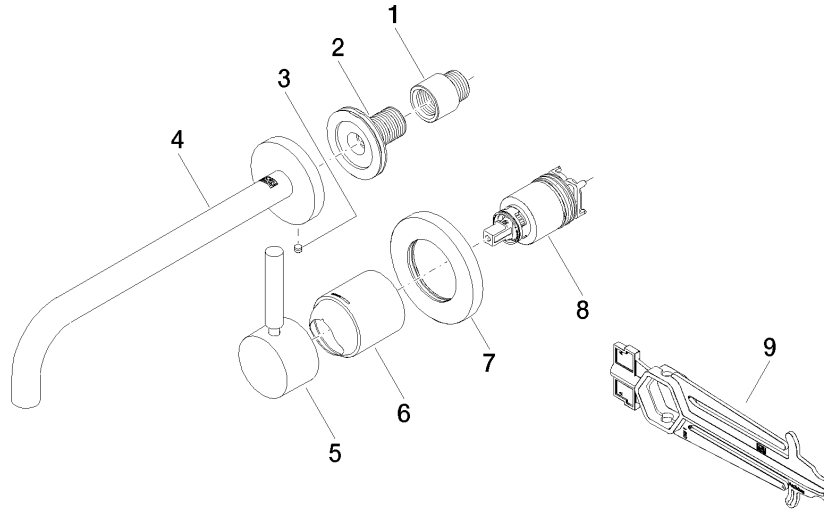

36 863 660

Produktversion von 7/1/2023

Ersatzteile für die
anderen
Oberflächenvarianten
finden Sie hier:
Chrom