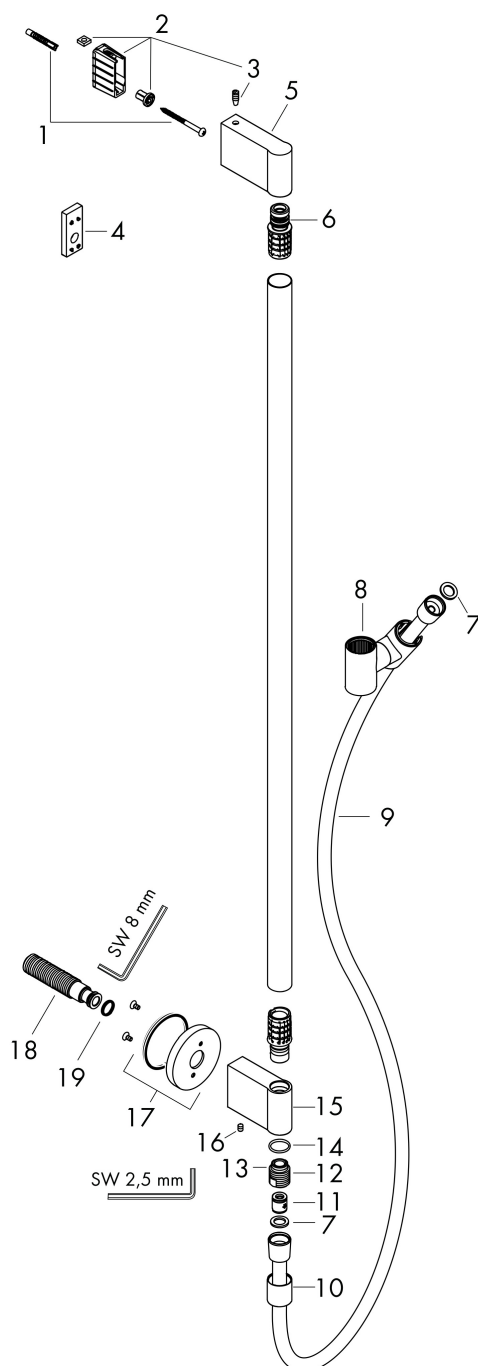

## Kenmerken

- bestaat uit: douchestang, schuifstuk, wandaansluiting, doucheslang
- draaikoppeling voorkomt dat de slang in de knoop raakt
- voor doucheslangen met een conische moer
- buislengte: 965 mm
- diameter glijstang: 25 mm
- profielbuis: rond
- boorafstand: 929 mm
- lengte doucheslang: 1600 mm
- schuifstuk traploos instelbaar
- wandhouders van metaal
- metalen handdouchehouder

## Maat tekeningen

Merk	AXOR
Artikelnaam	<b>AXOR One</b> glijstang 90cm met muuraansluitbocht en doucheslang 160cm
Art.nr.	48792340
Oppervlakte	Brushed Black Chrome
Netto prijs	485,83 EUR

## Explosietekening voor bouwjaar: >06/21

Merk	AXOR
Artikelnaam	<b>AXOR One</b> glijstang 90cm met muuraansluitbocht en doucheslang 160cm
Art.nr.	48792340
Oppervlakte	Brushed Black Chrome
Netto prijs	485,83 EUR

## Onderdelen voor bouwjaar: >06/21

Pos	Beschrijving	Art.nr.	Prijs
1	bevestigingsmateriaal	96179000	10,82
2	wandhouder compl.	96486000	10,82
3	schroef	97795000	8,01
4	opvulschijf 7 mm	96397310	18,00
5	afdekkap	94527310	81,12
6	O-Ring 13x3	98184000	3,12
7	dichting	98058000	3,12
8	schuifstuk cpl.	95480310	100,36
9	doucheslang 1,60 m	28626310	63,27
10	huls	94361310	122,30
11	terugslagklepset DW 15	94074000	13,21
12	aansluiting	95392000	17,26
13	O-ring 14x2	98129000	3,12
14	O-ring 17x2	98199000	3,12
15	wandhouder onder	94358310	177,42
16	inbusschroef M5x8	92851000	3,12
17	rozet	94359310	63,34
18	aansluiting G½	95626000	42,22
19	O-ring 13x2	98128000	3,12