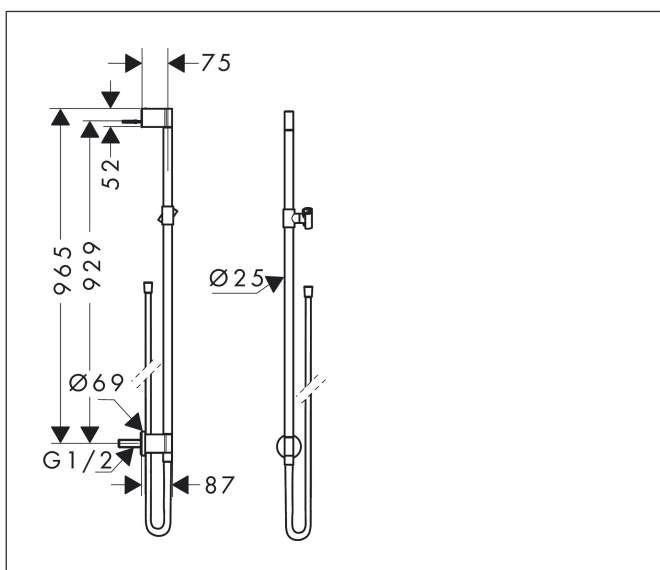

Merk	AXOR
Artikelnaam	<b>AXOR One</b> glijstang 90cm met muuraansluitbocht en doucheslang 160cm
Art.nr.	48792340
Oppervlakte	Brushed Black Chrome
Netto prijs	485,83 EUR

## Kenmerken

- bestaat uit: douchestang, schuifstuk, wandaansluiting, doucheslang
- draaikoppeling voorkomt dat de slang in de knoop raakt
- voor doucheslangen met een conische moer
- buislengte: 965 mm
- diameter glijstang: 25 mm
- profielbuis: rond
- boorafstand: 929 mm
- lengte doucheslang: 1600 mm
- schuifstuk traploos instelbaar
- wandhouders van metaal
- metalen handdouchehouder

## Maat tekeningen

Merk	AXOR
Artikelnaam	<b>AXOR One</b> glijstang 90cm met muuraansluitbocht en doucheslang 160cm
Art.nr.	48792340
Oppervlakte	Brushed Black Chrome
Netto prijs	485,83 EUR

## Explosietekening voor bouwjaar: >06/21

Merk	AXOR
Artikelnaam	<b>AXOR One</b> glijstang 90cm met muuraansluitbocht en doucheslang 160cm
Art.nr.	48792340
Oppervlakte	Brushed Black Chrome
Netto prijs	485,83 EUR