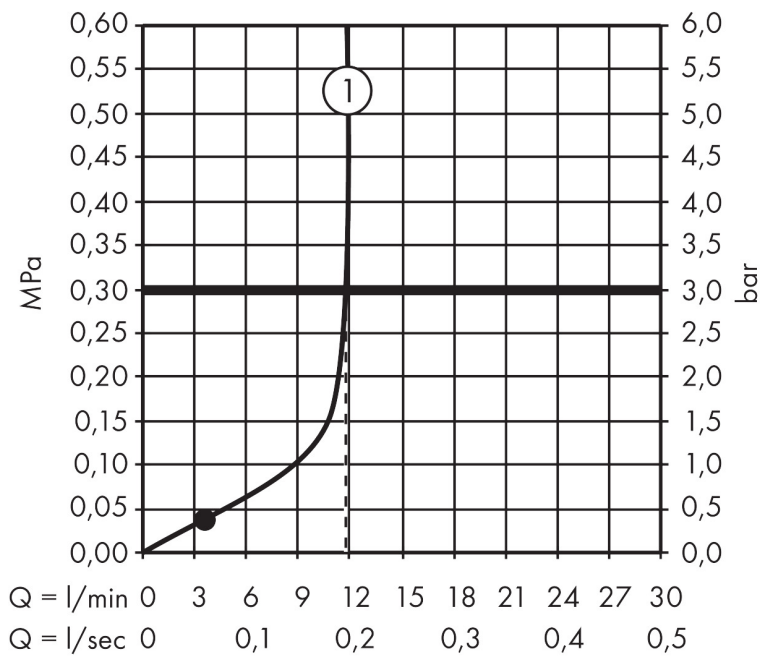

Merk	hansgrohe
Artikelnaam	Zesis S ééngreeps opbouw douchemengkraan
Art.nr.	74621670
Oppervlakte	Mat zwart
Netto prijs	154,08 EUR

Product foto

Kenmerken

- 1 functie
- installatie met hartafstand 150 ± 12 mm
- maximale doorstroomhoeveelheid bij 3 bar: 12 l/min
- keramisch kardoos
- temperatuurbegrenzing instelbaar
- terugslagklep
- slangaansluiting: DN15
- minimale bedrijfsdruk: 1 bar
- maximale bedrijfsdruk: 10 bar

Maat tekeningen

Certificaat

Merk hansgrohe
 Artikelnaam **Zesis S** ééngreeps opbouw douchemengkraan
 Art.nr. 74621670
 Oppervlakte Mat zwart
 Netto prijs 154,08 EUR

Stroomschema

Merk	hansgrohe
Artikelnaam	Zesis S ééngreeps opbouw douchemengkraan
Art.nr.	74621670
Oppervlakte	Mat zwart
Netto prijs	154,08 EUR

Explosietekening voor bouwjaar: >01/25

Merk hansgrohe
 Artikelnaam **Zesis S** ééngreeps opbouw douchemengkraan
 Art.nr. 74621670
 Oppervlakte Mat zwart
 Netto prijs 154,08 EUR

Onderdelen voor bouwjaar: >01/25