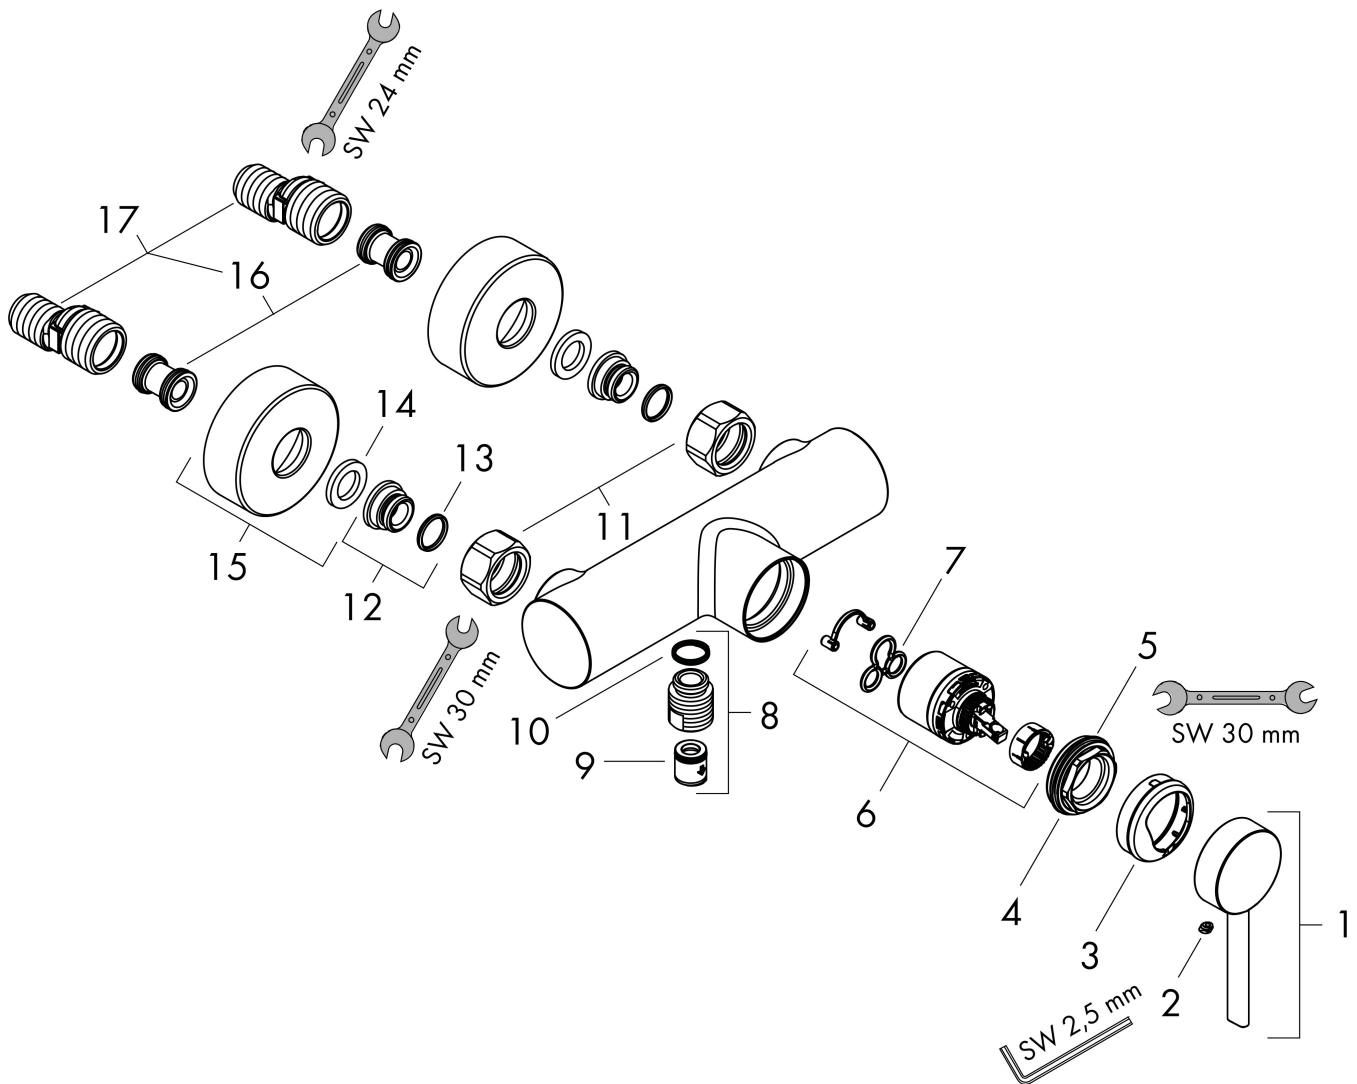

Merk	hansgrohe
Artikelnaam	Zesis S ééngreeps opbouw douchemengkraan
Art.nr.	74621670
Oppervlakte	Mat zwart
Netto prijs	154,08 EUR

Product foto

Kenmerken

- 1 functie
- installatie met hartafstand 150 ± 12 mm
- maximale doorstroomhoeveelheid bij 3 bar: 12 l/min
- keramisch kardoos
- temperatuurbegrenzing instelbaar
- terugslagklep
- slangaansluiting: DN15
- minimale bedrijfsdruk: 1 bar
- maximale bedrijfsdruk: 10 bar

Maat tekeningen

Certificaat

Merk hansgrohe
 Artikelnaam **Zesis S** ééngreeps opbouw douchemengkraan
 Art.nr. 74621670
 Oppervlakte Mat zwart
 Netto prijs 154,08 EUR

Stroomschema

Merk	hansgrohe
Artikelnaam	Zesis S ééngreeps opbouw douchemengkraan
Art.nr.	74621670
Oppervlakte	Mat zwart
Netto prijs	154,08 EUR

Explosietekening voor bouwjaar: >01/25

Merk hansgrohe
 Artikelnaam **Zesis S** ééngreeps opbouw douchemengkraan
 Art.nr. 74621670
 Oppervlakte Mat zwart
 Netto prijs 154,08 EUR

Onderdelen voor bouwjaar: >01/25

Pos	Beschrijving	Art.nr.	Prijs
1	greep	87890670	
2	inbusschroef M5x8	92851000	3,00
3	rozet	94027670	30,60
4	moer	93995000	20,40
5	O-ring 35x1,5	92114000	4,80
6	kardoes compl.	93895000	40,60
7	dichting	95008000	7,70
8	muuraansluitbocht	96044000	12,70
9	terugslagklep	93251000	7,70
10	O-ring 14x2	98129000	3,00
11	moeren set	96157670	38,60
12	aansluiting	97220000	12,70
13	O-ring 15x2	98163000	3,00
14	zeefdichting	96922000	7,70
15	rozet Ø 68 mm	96467670	24,90
16	slagdemper	96429000	4,80
17	S-koppelingenset (±12 mm)	94140000	40,60