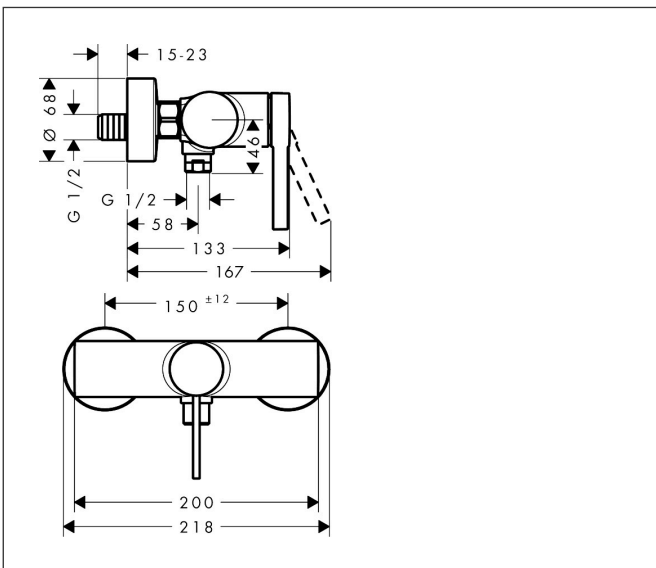

Merk	hansgrohe
Artikelnaam	Zesis S ééngreeps opbouw douchemengkraan
Art.nr.	74621670
Oppervlakte	Mat zwart
Netto prijs	154,08 EUR

Product foto

Kenmerken

- 1 functie
- installatie met hartafstand 150 ± 12 mm
- maximale doorstroomhoeveelheid bij 3 bar: 12 l/min
- keramisch kardoos
- temperatuurbegrenzing instelbaar
- terugslagklep
- slangaansluiting: DN15
- minimale bedrijfsdruk: 1 bar
- maximale bedrijfsdruk: 10 bar

Maat tekeningen

Certificaat

Merk hansgrohe
 Artikelnaam **Zesis S** ééngreeps opbouw douchemengkraan
 Art.nr. 74621670
 Oppervlakte Mat zwart
 Netto prijs 154,08 EUR

Stroomschema

Merk	hansgrohe
Artikelnaam	Zesis S ééngreeps opbouw douchemengkraan
Art.nr.	74621670
Oppervlakte	Mat zwart
Netto prijs	154,08 EUR

Explosietekening voor bouwjaar: >01/25

Merk hansgrohe
 Artikelnaam **Zesis S** ééngreeps opbouw douchemengkraan
 Art.nr. 74621670
 Oppervlakte Mat zwart
 Netto prijs 154,08 EUR

Onderdelen voor bouwjaar: >01/25

Pos	Beschrijving	Art.nr.	Prijs
1	greep	87890670	
2	inbusschroef M5x8	92851000	3,00
3	rozet	94027670	30,60
4	moer	93995000	20,40
5	O-ring 35x1,5	92114000	4,80
6	kardoes compl.	93895000	40,60
7	dichting	95008000	7,70
8	muuraansluitbocht	96044000	12,70
9	terugslagklep	93251000	7,70
10	O-ring 14x2	98129000	3,00
11	moeren set	96157670	38,60
12	aansluiting	97220000	12,70
13	O-ring 15x2	98163000	3,00
14	zeefdichting	96922000	7,70
15	rozet Ø 68 mm	96467670	24,90
16	slagdemper	96429000	4,80
17	S-koppelingenset (±12 mm)	94140000	40,60