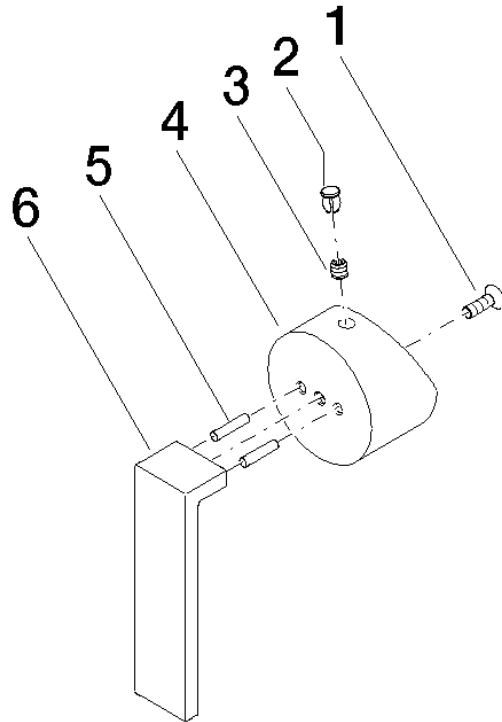

Griff Hebel 47 x 45 x 106 mm - Dark Platinum gebürstet

90 20 78 050 00

Griff Hebel 47 x 45 x 106 mm - Dark Platinum gebürstet

90 20 78 050 00

Griff Hebel 47 x 45 x 106 mm - Dark Platinum gebürstet

90 20 78 050 00

Griff Hebel 47 x 45 x 106 mm - Dark Platinum gebürstet

90 20 78 050 00

Produktversion bis 5/15/2020

Produktversion ab 5/15/2020

Griff Hebel 47 x 45 x 106 mm - Dark Platinum gebürstet

90 20 78 050 00

Ersatzteilstückliste

Produktversion bis 5/15/2020

Produktversion ab 5/15/2020

Nr.	Artikelnummer	Benennung	Verbaumenge	Lieferzeit
	90 30 30 124 00 90	Befestigung Senkschraube mit Innensechskant M4 x 10 mm -	7	2