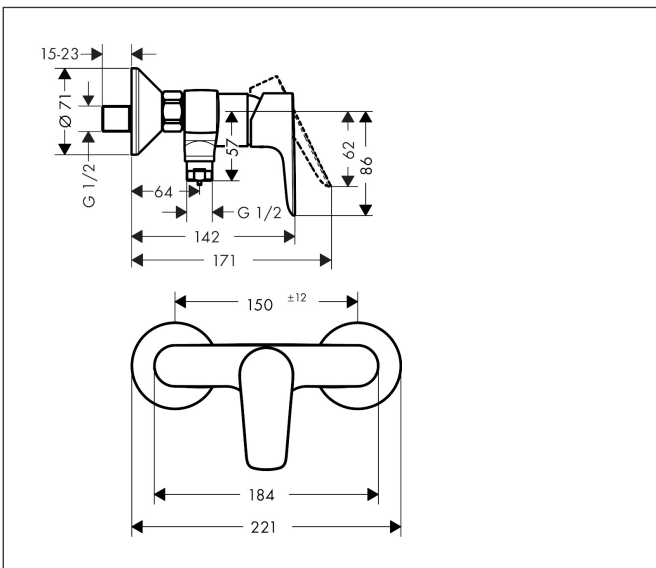

Merk hansgrohe
 Artikelnaam **Talis E** ééngreeps douchemengkraan opbouw
 Art.nr. 71760140
 Oppervlakte Brushed Bronze
 Netto prijs 303,19 EUR

Product foto

Kenmerken

- 1 functie
- installatie met hartafstand 150 ± 12 mm
- maximale doorstroomhoeveelheid bij 3 bar: 22 l/min
- keramisch kardoos
- temperatuurbegrenzing instelbaar
- terugslagklep
- slangaansluiting: DN15

Maat tekeningen

Merk hansgrohe
 Artikelnaam **Talis E** ééngreeps douchemengkraan opbouw
 Art.nr. 71760140
 Oppervlakte Brushed Bronze
 Netto prijs 303,19 EUR

Stroomschema

Merk	hansgrohe
Artikelnaam	Talis E ééngreeps douchemengkraan opbouw
Art.nr.	71760140
Oppervlakte	Brushed Bronze
Netto prijs	303,19 EUR

Explosietekening voor bouwjaar: >07/19

Merk	hansgrohe
Artikelnaam	Talis E ééngreeps douchemengkraan opbouw
Art.nr.	71760140
Oppervlakte	Brushed Bronze
Netto prijs	303,19 EUR

Onderdelen voor bouwjaar: >07/19

Pos	Beschrijving	Art.nr.	Prijs
1	greep	92666140	38,60
2	greepstop	96338000	3,00
3	afdekkap	97406140	24,90
4	moer	97977140	
5	O-Ring 32x2	98193000	3,00
6	O-ring 33x1,5	98164000	3,00
7	kardoes compl.	92730000	52,00
8	borgschroef	95140000	4,80
9	dichting	95008000	7,70
10	muuraansluitbocht	96044140	
11	O-ring 14x2	98129000	3,00
12	terugslagklepset DW 15	94074000	12,70
13	moeren set	96157140	38,60
14	aansluiting	97220000	12,70
15	O-ring 15x2	98163000	3,00
16	zeefdichting	96922000	7,70
17	rozet Ø 70 mm	94135140	15,60
18	slagdemper	96429000	4,80
19	S-koppelingenset (±12 mm)	94140000	40,60