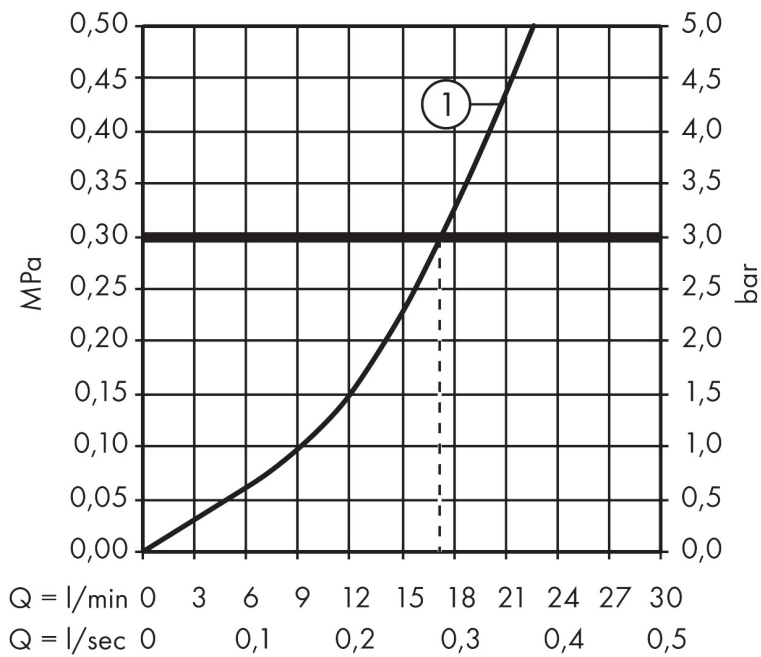

Merk hansgrohe
 Artikelnaam **Talis E** ééngreeps douchemengkraan opbouw
 Art.nr. 71760140
 Oppervlakte Brushed Bronze
 Netto prijs 303,19 EUR

Product foto

Kenmerken

- 1 functie
- installatie met hartafstand 150 ± 12 mm
- maximale doorstroomhoeveelheid bij 3 bar: 22 l/min
- keramisch kardoos
- temperatuurbegrenzing instelbaar
- terugslagklep
- slangaansluiting: DN15

Maat tekeningen

Merk hansgrohe
 Artikelnaam **Talis E** ééngreeps douchemengkraan opbouw
 Art.nr. 71760140
 Oppervlakte Brushed Bronze
 Netto prijs 303,19 EUR

Stroomschema

Merk	hansgrohe
Artikelnaam	Talis E ééngreeps douchemengkraan opbouw
Art.nr.	71760140
Oppervlakte	Brushed Bronze
Netto prijs	303,19 EUR

Explosietekening voor bouwjaar: >07/19

Merk	hansgrohe
Artikelnaam	Talis E ééngreeps douchemengkraan opbouw
Art.nr.	71760140
Oppervlakte	Brushed Bronze
Netto prijs	303,19 EUR

Onderdelen voor bouwjaar: >07/19