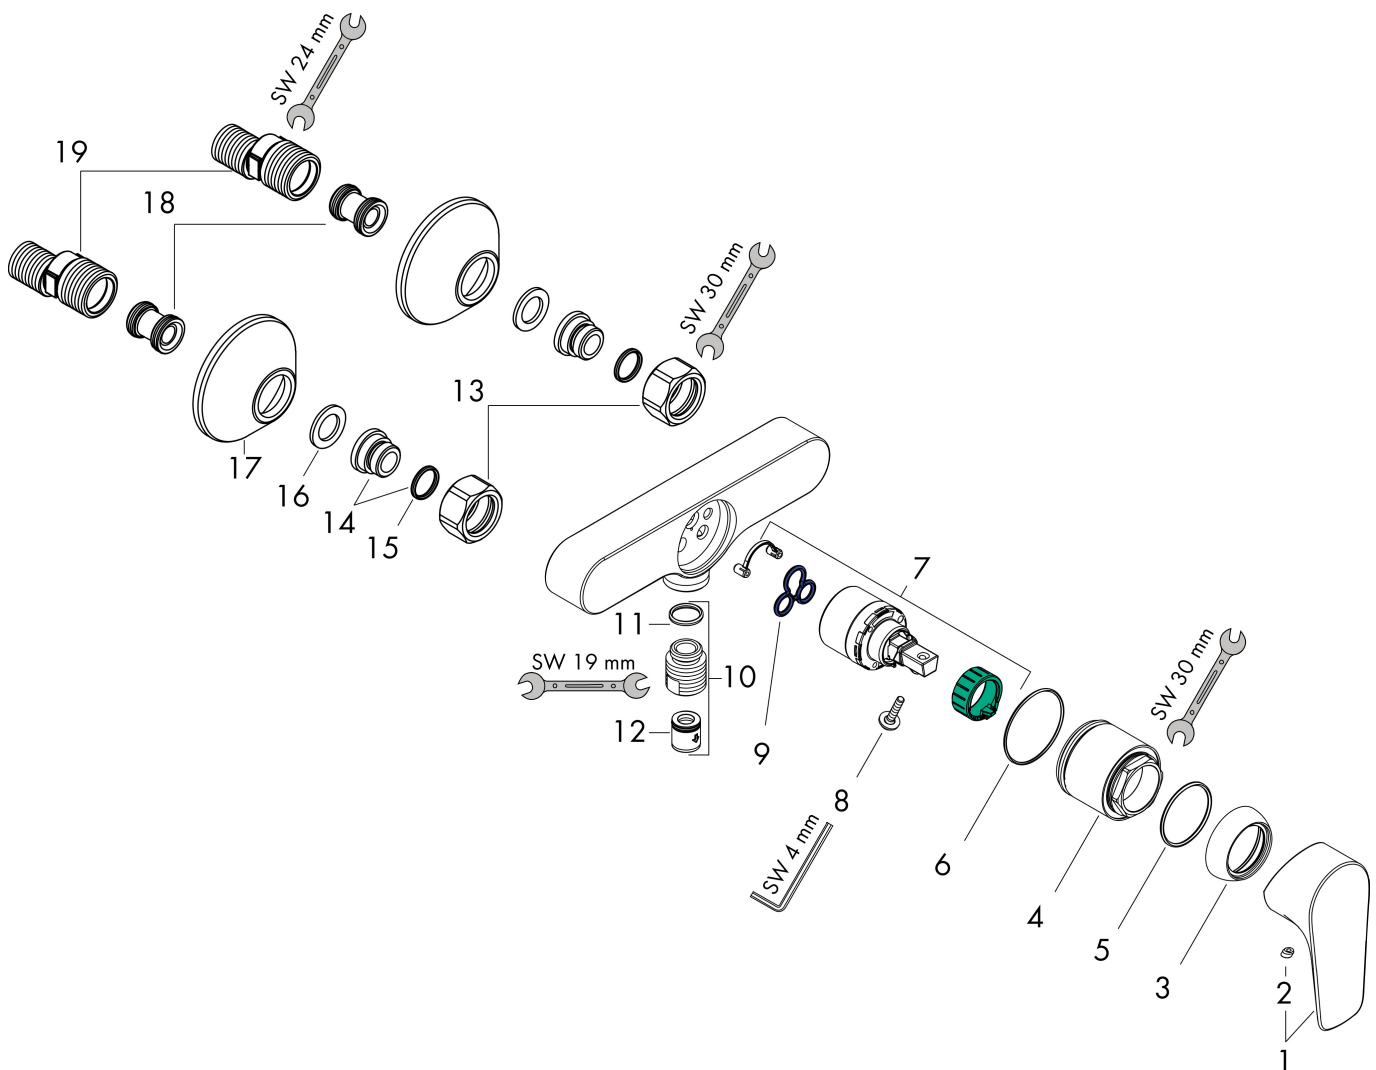

Merk hansgrohe
 Artikelnaam **Talis E** ééngreeps douchemengkraan opbouw
 Art.nr. 71760140
 Oppervlakte Brushed Bronze
 Netto prijs 303,19 EUR

Product foto

Kenmerken

- 1 functie
- installatie met hartafstand 150 ± 12 mm
- maximale doorstroomhoeveelheid bij 3 bar: 22 l/min
- keramisch kardoos
- temperatuurbegrenzing instelbaar
- terugslagklep
- slangaansluiting: DN15

Maat tekeningen

Merk hansgrohe
 Artikelnaam **Talis E** ééngreeps douchemengkraan opbouw
 Art.nr. 71760140
 Oppervlakte Brushed Bronze
 Netto prijs 303,19 EUR

Stroomschema

Merk	hansgrohe
Artikelnaam	Talis E ééngreeps douchemengkraan opbouw
Art.nr.	71760140
Oppervlakte	Brushed Bronze
Netto prijs	303,19 EUR

Explosietekening voor bouwjaar: >07/19

Merk	hansgrohe
Artikelnaam	Talis E ééngreeps douchemengkraan opbouw
Art.nr.	71760140
Oppervlakte	Brushed Bronze
Netto prijs	303,19 EUR

Onderdelen voor bouwjaar: >07/19

Pos	Beschrijving	Art.nr.	Prijs
1	greep	92666140	38,60
2	greepstop	96338000	3,00
3	afdekkap	97406140	24,90
4	moer	97977140	
5	O-Ring 32x2	98193000	3,00
6	O-ring 33x1,5	98164000	3,00
7	kardoes compl.	92730000	52,00
8	borgschroef	95140000	4,80
9	dichting	95008000	7,70
10	muuraansluitbocht	96044140	
11	O-ring 14x2	98129000	3,00
12	terugslagklepset DW 15	94074000	12,70
13	moeren set	96157140	38,60
14	aansluiting	97220000	12,70
15	O-ring 15x2	98163000	3,00
16	zeefdichting	96922000	7,70
17	rozet Ø 70 mm	94135140	15,60
18	slagdemper	96429000	4,80
19	S-koppelingenset (±12 mm)	94140000	40,60