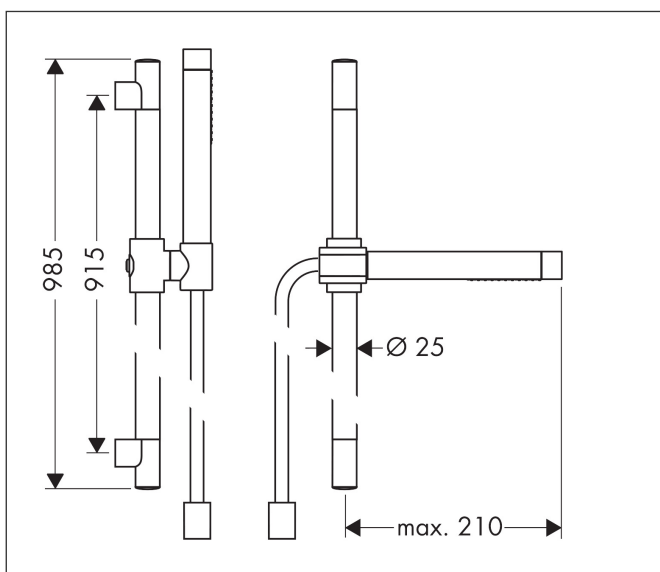

Merk	AXOR
Artikelnaam	<b>AXOR Starck</b> doucheset 90 cm met staafhanddouche 2jet
Art.nr.	27980000
Oppervlakte	chrom
Netto prijs	644,62 EUR

## Maat tekeningen

## Kenmerken

- bestaat uit: douchestang, staafhanddouche, doucheslang, schuifstuk
- diameter handdouche 68 x 24 mm
- Rain, MonoRain
- wisselen straalsoort door draaien straalplaat
- QuickClean: Kalkaanslag kun je eenvoudig met je vinger verwijderen
- traploos in hoogte verstelbaar
- functie van: 6,4 l/min
- wandhouders gemaakt van kunststof
- profielbuis: rond
- diameter glijstang: 25 mm
- boorafstand: 915 mm
- doucheslang met cilindrische moer aan beide zijden
- draaikoppeling voorkomt dat de slang in de knoop raakt