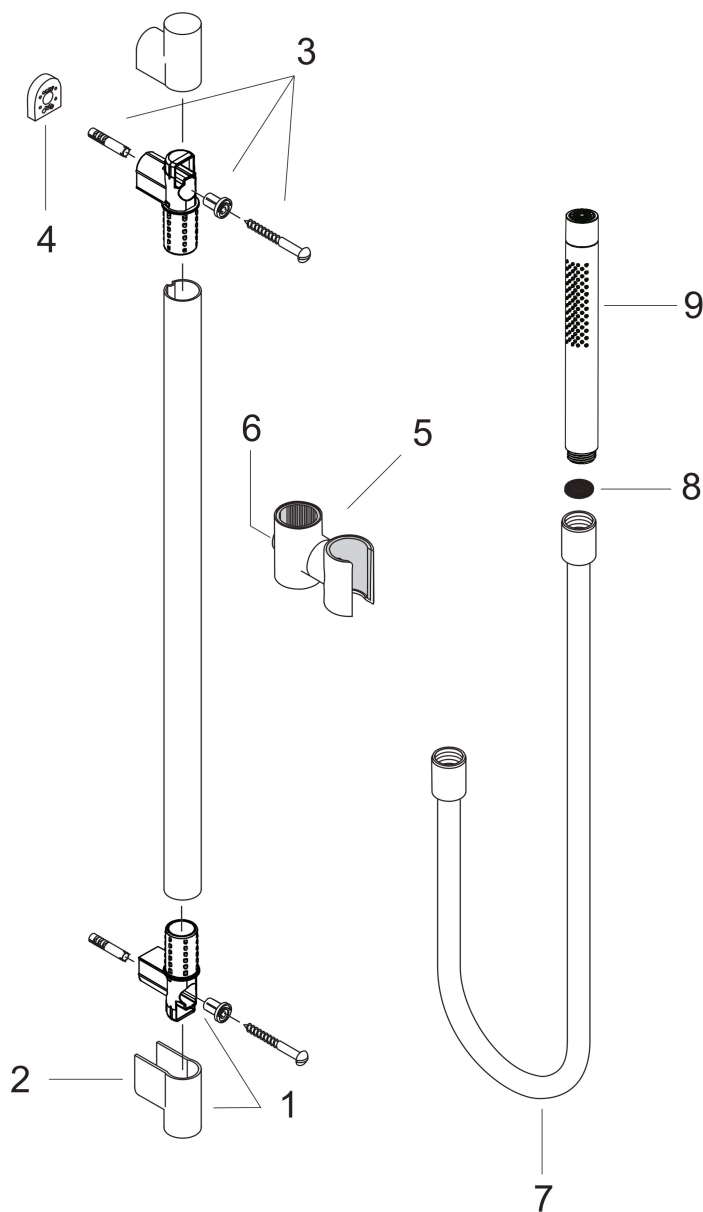

## Kenmerken

- bestaat uit: douchestang, staafhanddouche, doucheslang, schuifstuk
- diameter handdouche 68 x 24 mm
- Rain, MonoRain
- wisselen straalsoort door draaien straalplaat
- QuickClean: Kalkaanslag kun je eenvoudig met je vinger verwijderen
- traploos in hoogte verstelbaar
- functie van: 6,4 l/min
- wandhouders gemaakt van kunststof
- profielbuis: rond
- diameter glijstang: 25 mm
- boorafstand: 915 mm
- doucheslang met cilindrische moer aan beide zijden
- draaikoppeling voorkomt dat de slang in de knoop raakt

## Stroomschema

De verbruikswaarden werden in overeenstemming met de praktijk met de bijbehorende armaturen (thermostaat/mengkraan/inbouwventiel) gemeten.

Merk	AXOR
Artikelnaam	<b>AXOR Starck</b> doucheset 90 cm met staafhanddouche 2jet
Art.nr.	27980000
Oppervlakte	chrom
Netto prijs	644,62 EUR

## Explosietekening voor bouwjaar: >04/11

Merk AXOR  
 Artikelnaam **AXOR Starck** doucheset 90 cm met staafhanddouche 2jet  
 Art.nr. 27980000  
 Oppervlakte chroom  
 Netto prijs 644,62 EUR

## Onderdelen voor bouwjaar: >04/11

Pos	Beschrijving	Art.nr.	Prijs
1	wandsteun + afdekkap	92110000	32,70
2	afdekkap	94055000	16,60
3	bevestigingsmateriaal	40915000	10,40
4	opvulschijf 7 mm	96186000	10,50
5	douchehouder compl.	96311000	78,40
6	schroef	97535000	3,00
7	doucheslang 1,60 m	28286000	72,27
8	zeefdichting	94246000	3,00
9	Handdouche	28532000	225,46