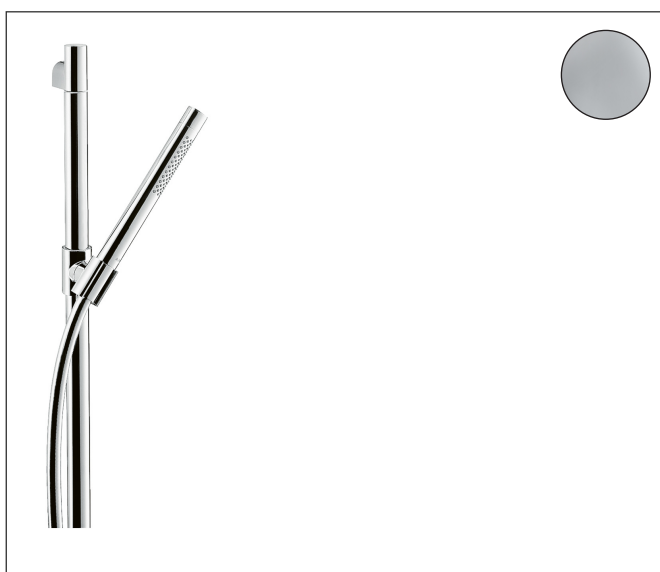

Merk	AXOR
Artikelnaam	AXOR Starck doucheset 90 cm met staafhanddouche 2jet
Art.nr.	27980000
Oppervlakte	chrom
Netto prijs	644,62 EUR

Product foto