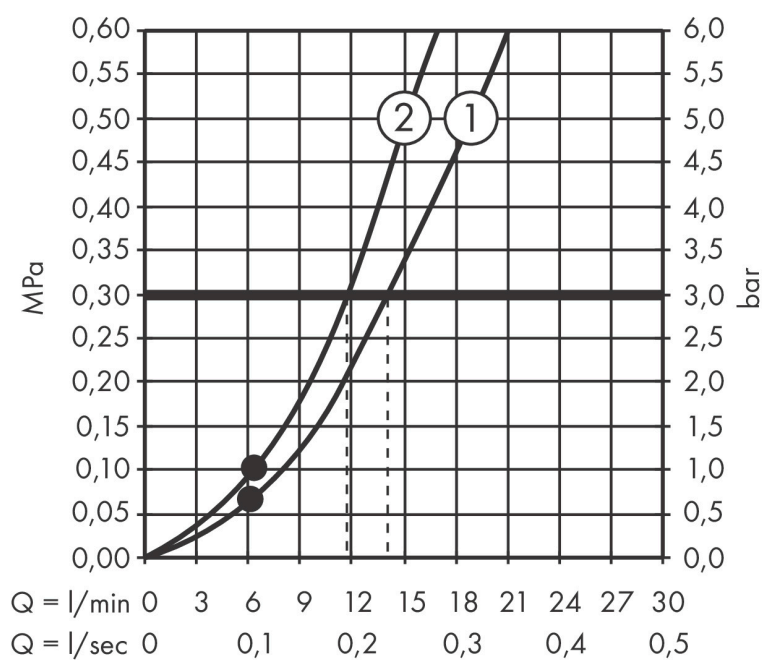

Merk	AXOR
Artikelnaam	AXOR Starck doucheset 90 cm met staafhanddouche 2jet
Art.nr.	27980000
Oppervlakte	chrom
Netto prijs	644,62 EUR

Stroomschema

De verbruikswaarden werden in overeenstemming met de praktijk met de bijbehorende armaturen (thermostaat/mengkraan/inbouwventiel) gemeten.