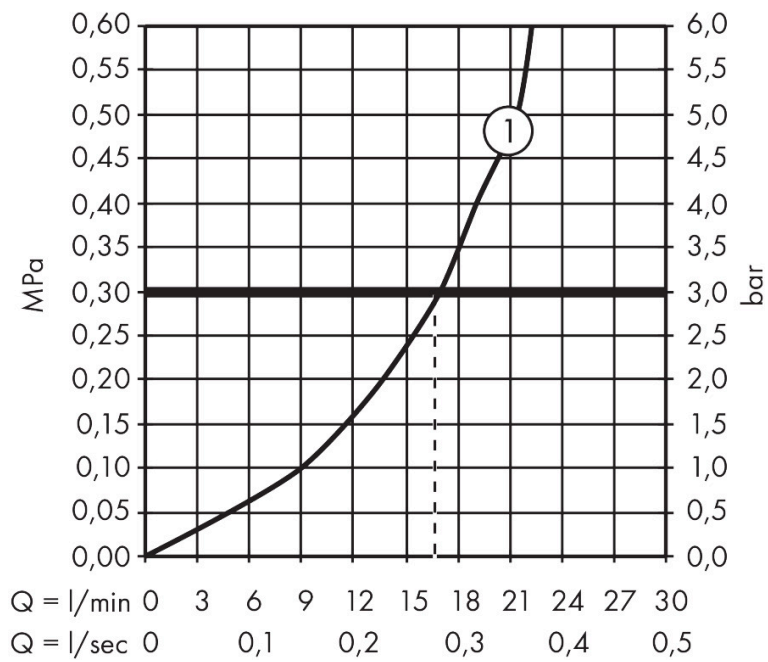

Merk hansgrohe
 Artikelnaam **EcoStat Comfort** opbouw douchethermostaat
 Art.nr. 13116700
 Oppervlakte Mat wit
 Netto prijs 373,81 EUR

Product foto

Kenmerken

- EcoStop-knop begrenst het waterverbruik op 10 l/min
- thermostaatkardoes, keramische stopkraan 180°
- maximale doorstroomhoeveelheid bij 3 bar: 17 l/min
- Veiligheidsblokkering bij 40°C
- temperatuurbegrenzing instelbaar
- metaal
- hartafstand: 150 ± 12 mm
- aansluiting: S-aansluitingen, G 1/2
- vuilfilter inbegrepen

Maat tekeningen

Technologie

Certificaat

Merk hansgrohe
 Artikelnaam **Ecostat Comfort** opbouw douchethermostaat
 Art.nr. 13116700
 Oppervlakte Mat wit
 Netto prijs 373,81 EUR

Stroomschema

Merk	hansgrohe
Artikelnaam	Ecostat Comfort opbouw douchethermostaat
Art.nr.	13116700
Oppervlakte	Mat wit
Netto prijs	373,81 EUR

Explosietekening voor bouwjaar: >07/19

Merk	hansgrohe
Artikelnaam	Ecostat Comfort opbouw douchethermostaat
Art.nr.	13116700
Oppervlakte	Mat wit
Netto prijs	373,81 EUR

Onderdelen voor bouwjaar: >07/19

Pos	Beschrijving	Art.nr.	Prijs
1	greep	95836700	38,60
2	drukknop	92848700	7,20
3	greepadapter m. schroef	95843000	7,70
4	aanslagring	95839000	16,60
5	moer	98913000	16,60
6	O-ring 26x1,5	98390000	3,00
7	temperatuur regeleenheid	98282000	91,50
8	regeleenheid voor verwisselde aansluitingen	92373000	227,60
9	aansluiting	95392700	24,90
10	O-ring 14x2	98129000	3,00
11	aanslagring	95841000	16,60
12	bovendeel	94149000	25,70
13	koppelingenset	94285700	96,50
14	moeren set	96157700	38,60
15	terugslagklep (drukbestendig tot 2 MPa)	93136000	25,70
16	terugslagklep	96737000	25,70
17	O-ring 17x1,5	98137000	3,00
18	zeefdichting	96922000	7,70
19	rozet Ø 68 mm	96467700	24,90
20	S-koppelingenset (±12 mm)	94140000	40,60
21	slagdemper	96429000	4,80
a	remschijf	92469000	7,70