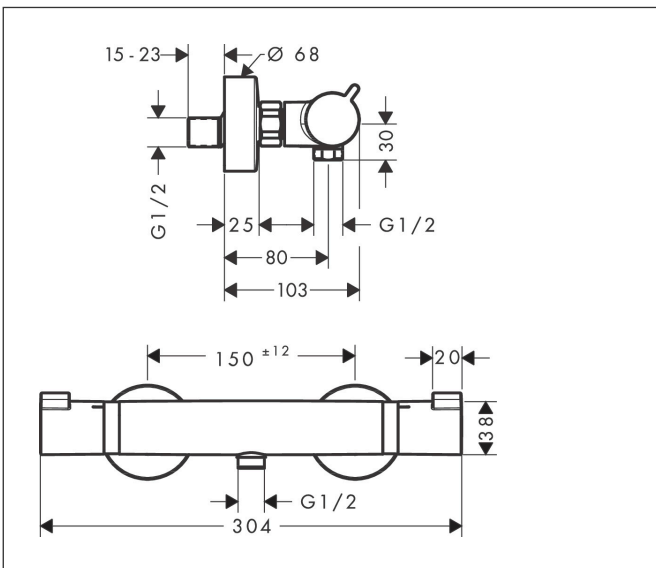

Merk hansgrohe
 Artikelnaam **EcoStat Comfort** opbouw douchethermostaat
 Art.nr. 13116700
 Oppervlakte Mat wit
 Netto prijs 373,81 EUR

Product foto

Kenmerken

- EcoStop-knop begrenst het waterverbruik op 10 l/min
- thermostaatkardoes, keramische stopkraan 180°
- maximale doorstroomhoeveelheid bij 3 bar: 17 l/min
- Veiligheidsblokkering bij 40°C
- temperatuurbegrenzing instelbaar
- metaal
- hartafstand: 150 ± 12 mm
- aansluiting: S-aansluitingen, G 1/2
- vuilfilter inbegrepen

Maat tekeningen

Technologie

Certificaat

Merk hansgrohe
 Artikelnaam **Ecostat Comfort** opbouw douchethermostaat
 Art.nr. 13116700
 Oppervlakte Mat wit
 Netto prijs 373,81 EUR

Stroomschema

Merk	hansgrohe
Artikelnaam	Ecostat Comfort opbouw douchethermostaat
Art.nr.	13116700
Oppervlakte	Mat wit
Netto prijs	373,81 EUR

Explosietekening voor bouwjaar: >07/19

Merk	hansgrohe
Artikelnaam	Ecostat Comfort opbouw douchethermostaat
Art.nr.	13116700
Oppervlakte	Mat wit
Netto prijs	373,81 EUR

Onderdelen voor bouwjaar: >07/19

Pos	Beschrijving	Art.nr.	Prijs
1	greep	95836700	38,60
2	drukknop	92848700	7,20
3	greepadapter m. schroef	95843000	7,70
4	aanslagring	95839000	16,60
5	moer	98913000	16,60
6	O-ring 26x1,5	98390000	3,00
7	temperatuur regeleenheid	98282000	91,50
8	regeleenheid voor verwisselde aansluitingen	92373000	227,60
9	aansluiting	95392700	24,90
10	O-ring 14x2	98129000	3,00
11	aanslagring	95841000	16,60
12	bovendeel	94149000	25,70
13	koppelingenset	94285700	96,50
14	moeren set	96157700	38,60
15	terugslagklep (drukbestendig tot 2 MPa)	93136000	25,70
16	terugslagklep	96737000	25,70
17	O-ring 17x1,5	98137000	3,00
18	zeefdichting	96922000	7,70
19	rozet Ø 68 mm	96467700	24,90
20	S-koppelingenset (±12 mm)	94140000	40,60
21	slagdemper	96429000	4,80
a	remschijf	92469000	7,70