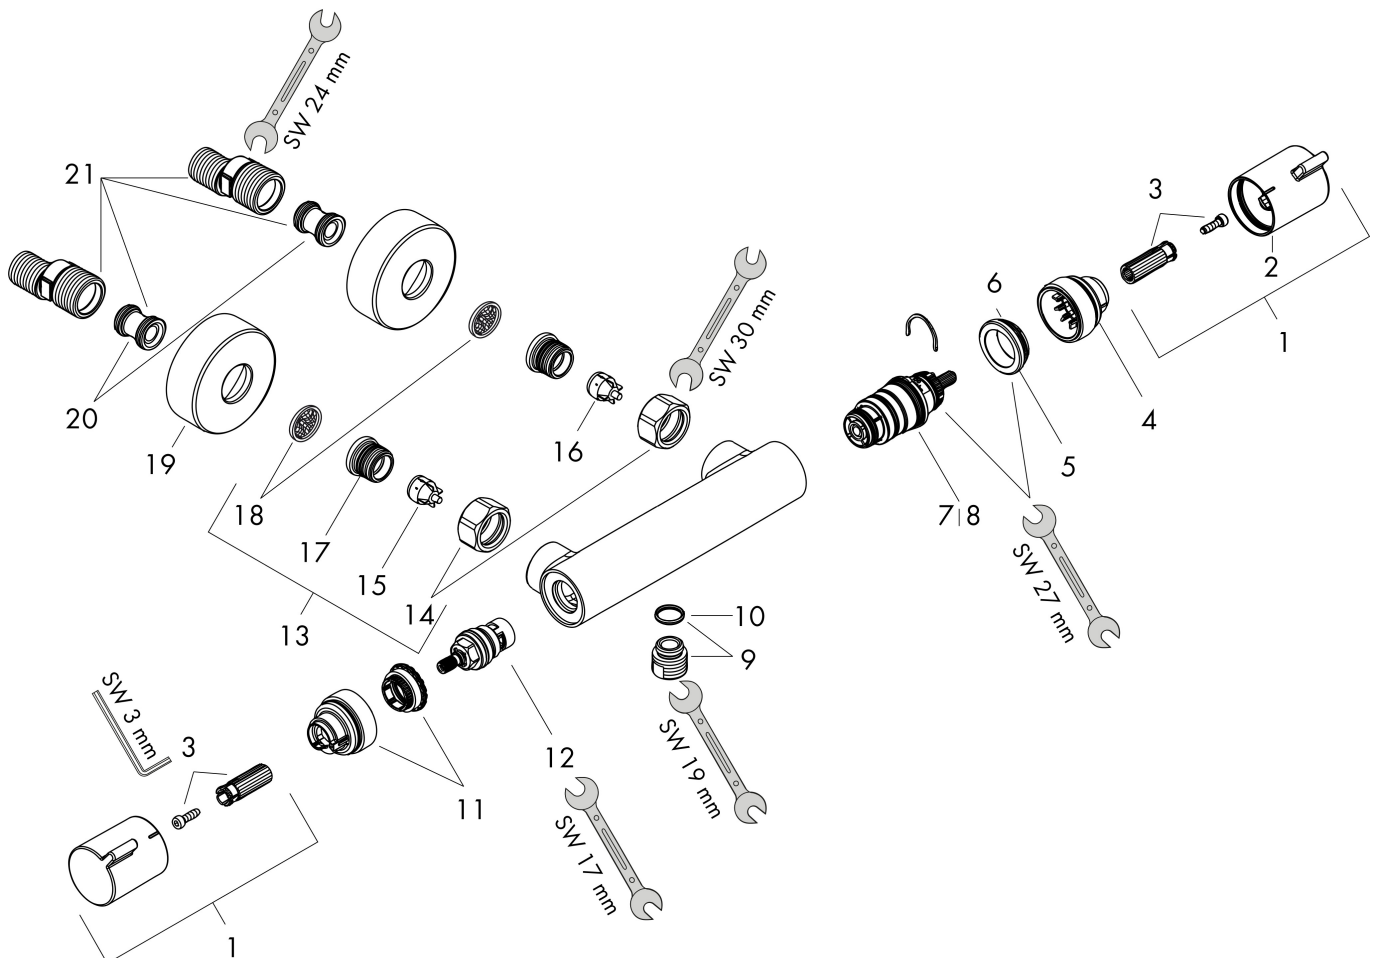

Merk hansgrohe
 Artikelnaam **EcoStat Comfort** opbouw douchethermostaat
 Art.nr. 13116700
 Oppervlakte Mat wit
 Netto prijs 373,81 EUR

Product foto

Kenmerken

- EcoStop-knop begrenst het waterverbruik op 10 l/min
- thermostaatkardoes, keramische stopkraan 180°
- maximale doorstroomhoeveelheid bij 3 bar: 17 l/min
- Veiligheidsblokkering bij 40°C
- temperatuurbegrenzing instelbaar
- metaal
- hartafstand: 150 ± 12 mm
- aansluiting: S-aansluitingen, G 1/2
- vuilfilter inbegrepen

Maat tekeningen

Technologie

Certificaat

Merk hansgrohe
 Artikelnaam **Ecostat Comfort** opbouw douchethermostaat
 Art.nr. 13116700
 Oppervlakte Mat wit
 Netto prijs 373,81 EUR

Stroomschema

Merk	hansgrohe
Artikelnaam	Ecostat Comfort opbouw douchethermostaat
Art.nr.	13116700
Oppervlakte	Mat wit
Netto prijs	373,81 EUR

Explosietekening voor bouwjaar: >07/19

Merk	hansgrohe
Artikelnaam	Ecostat Comfort opbouw douchethermostaat
Art.nr.	13116700
Oppervlakte	Mat wit
Netto prijs	373,81 EUR

Onderdelen voor bouwjaar: >07/19

Pos	Beschrijving	Art.nr.	Prijs
1	greep	95836700	38,60
2	drukknop	92848700	7,20
3	greepadapter m. schroef	95843000	7,70
4	aanslagring	95839000	16,60
5	moer	98913000	16,60
6	O-ring 26x1,5	98390000	3,00
7	temperatuur regeleenheid	98282000	91,50
8	regeleenheid voor verwisselde aansluitingen	92373000	227,60
9	aansluiting	95392700	24,90
10	O-ring 14x2	98129000	3,00
11	aanslagring	95841000	16,60
12	bovendeel	94149000	25,70
13	koppelingenset	94285700	96,50
14	moeren set	96157700	38,60
15	terugslagklep (drukbestendig tot 2 MPa)	93136000	25,70
16	terugslagklep	96737000	25,70
17	O-ring 17x1,5	98137000	3,00
18	zeefdichting	96922000	7,70
19	rozet Ø 68 mm	96467700	24,90
20	S-koppelingenset (±12 mm)	94140000	40,60
21	slagdemper	96429000	4,80
a	remschijf	92469000	7,70