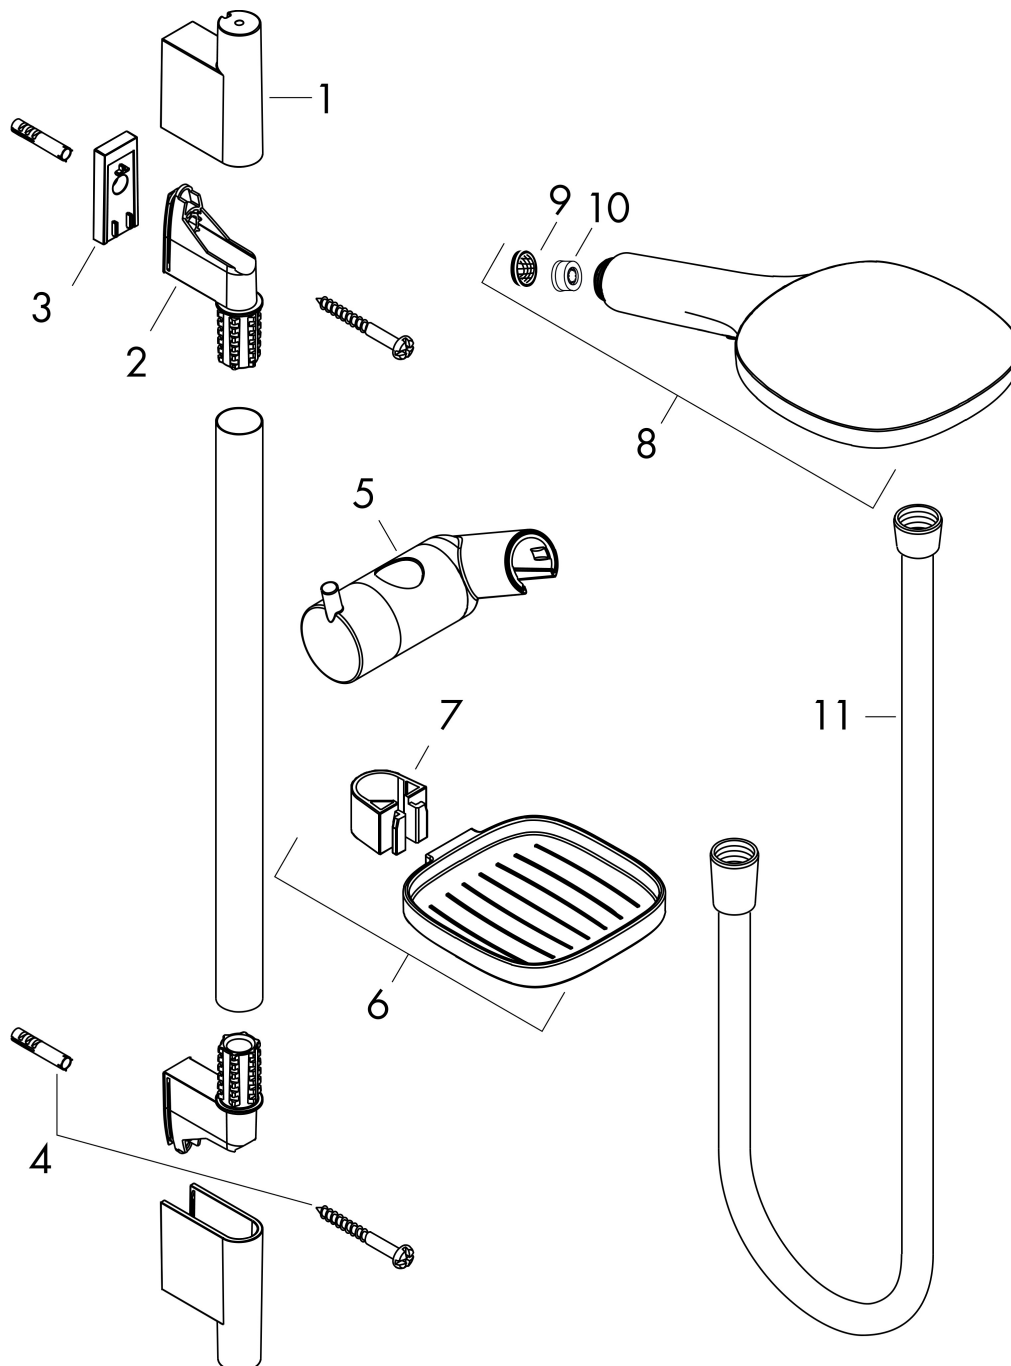

Merk	hansgrohe
Artikelnaam	Raindance Select E doucheset 120 3jet EcoSmart met Unica'glijstang 90 cm en zeepschaal
Art.nr.	26623000
Oppervlakte	chrom
Netto prijs	236,43 EUR

Explosietekening voor bouwjaar: >01/18