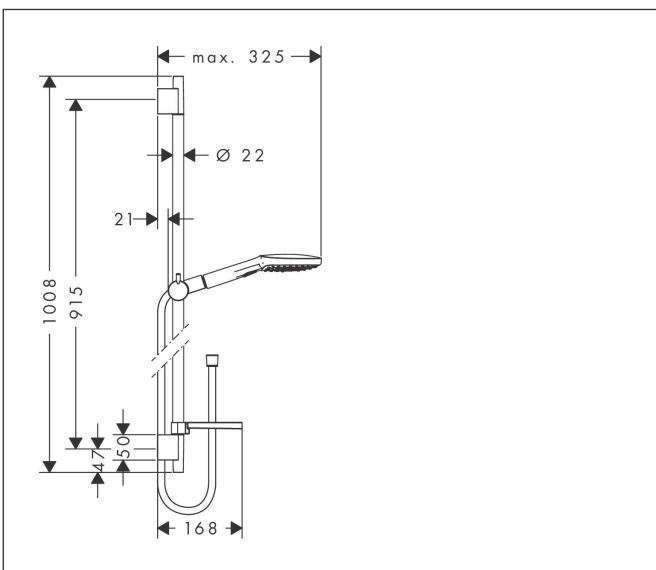

Merk	hansgrohe
Artikelnaam	Raindance Select E doucheset 120 3jet EcoSmart met Unica'glijstang 90 cm en zeepschaal
Art.nr.	26623000
Oppervlakte	chrom
Netto prijs	236,43 EUR

Product foto

Maat tekeningen

Kenmerken

- bestaat uit: handdouche, douchestang, doucheslang, schuifstuk, zeepschaal
- diameter handdouche 120 mm
- RainAir volle zachte regenstraal, Rain, Whirl intensieve massagestraal
- handige straalkeuze via Select-knop
- QuickClean: Kalkaanslag kun je eenvoudig met je vinger verwijderen
- traploos in hoogte verstelbaar
- 90° in positie verstelbaar schuifstuk, zwenkbaar naar links en rechts, omhoog en omlaag
- functie van: 6,8 l/min
- wandhouders gemaakt van kunststof
- profielbuis: rond
- buislengte: 1008 mm
- diameter glijstang: 22 mm
- boorafstand: 915 mm
- draaikoppeling voorkomt dat de slang in de knoop raakt

Onderdelen voor bouwjaar: >01/18

Pos	Beschrijving	Art.nr.	Prijs
1	afdekkap	97709000	32,70
2	wandsteun	96275000	7,70
3	opvulschijf 7 mm	97450000	12,66
4	bevestigingsmateriaal	96179000	10,40
5	schuifstuk cpl.	97651000	78,40
6	zeepschaal	26519000	24,19
7	Casettaklemme, Ø 22 mm	96189000	4,80
8	Handdouche	26521000	109,80
9	zeefdichting	94246000	3,00
10	doorstroombegrenzer (9 l/min)	95659000	7,70
11	doucheslang Isiflex'B 1,60 m	28276000	32,43