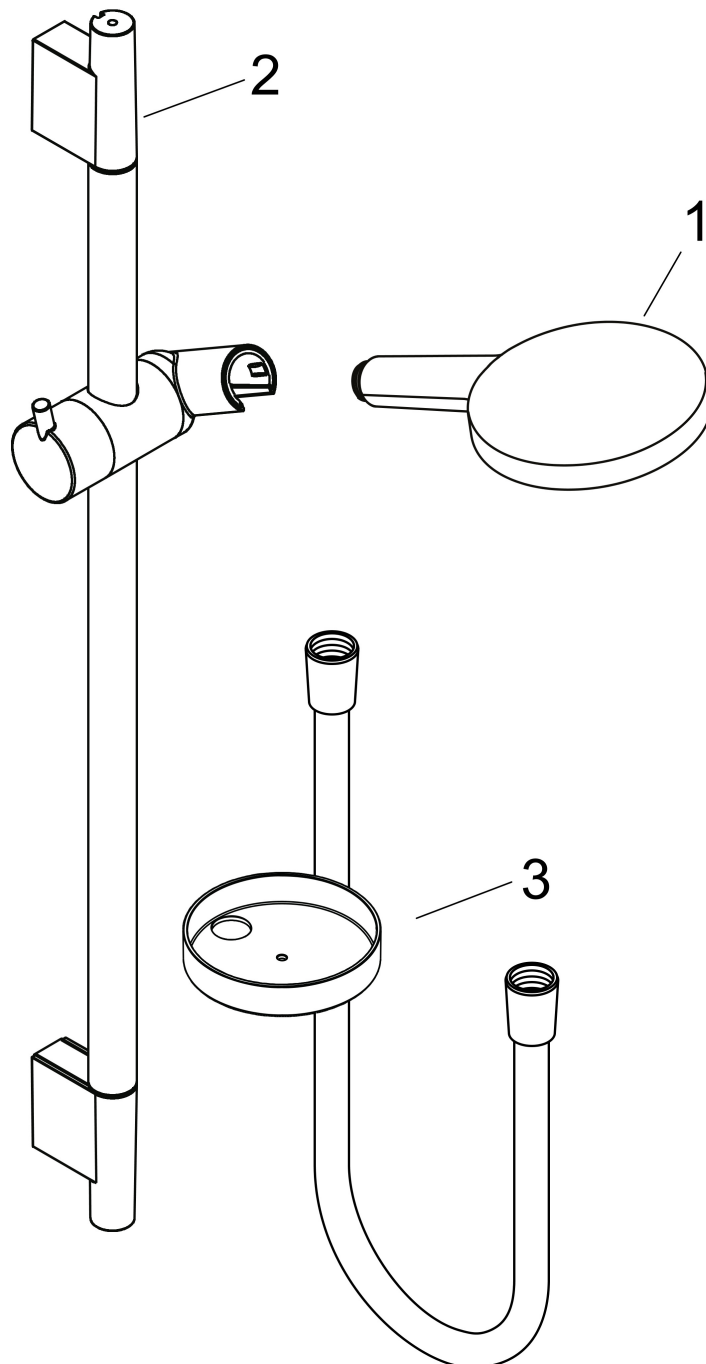

Merk hansgrohe
Artikelnaam **Raindance Select S** doucheset 120 3jet met Unica'glijstang 90 cm en zeepschaal
Art.nr. 26631400
Oppervlakte wit/chroom
Netto prijs 236,27 EUR

Explosietekening voor bouwjaar: >06/13

Merk hansgrohe
Artikelnaam **Raindance Select S** doucheset 120 3jet met Unica'glijstang 90 cm en zeepschaal
Art.nr. 26631400
Oppervlakte wit/chroom
Netto prijs 236,27 EUR

Onderdelen voor bouwjaar: >06/13

Pos	Beschrijving	Art.nr.	Prijs
1	Handdouche	26530400	109,80
2	glijstang cpl.	28631000	146,60
3	planchet Casetta'S	28679000	43,81