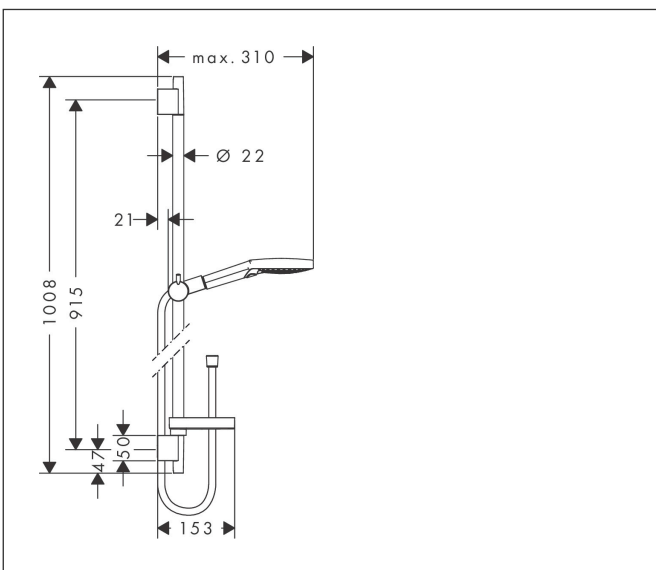

Merk	hansgrohe
Artikelnaam	Raindance Select S doucheset 120 3jet met Unica'glijstang 90 cm en zeepschaal
Art.nr.	26631400
Oppervlakte	wit/chroom
Netto prijs	236,27 EUR

Product foto

Maat tekeningen

Kenmerken

- bestaat uit: handdouche, douchestang, doucheslang, schuifstuk, zeepschaal
- diameter handdouche 125 mm
- Rain, RainAir volle zachte regenstraal, Whirl intensieve massagestraal
- handige straalkeuze via Select-knop
- QuickClean: Kalkaanslag kun je eenvoudig met je vinger verwijderen
- traploos in hoogte verstelbaar
- 90° in positie verstelbaar schuifstuk, zwenkbaar naar links en rechts, omhoog en omlaag
- functie van: 8,8 l/min
- wandhouders gemaakt van kunststof
- profielbuis: rond
- buislengte: 1008 mm
- diameter glijstang: 22 mm
- boorafstand: 915 mm
- draaikoppeling voorkomt dat de slang in de knoop raakt