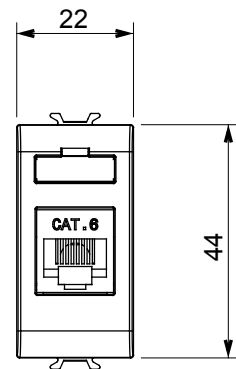

Categorie	Datacontactdoos	Omschrijving	RJ45
Kleur	Glanzend wit	Gebruik categorie	6
Kabels	FTP	Verbinding	Zonder gereedschap
Aantal paren	4	Standaard	EN 60603-7-5
Aant. modules	1	Electrocod	3722
Materiaal	Technopolymeer		

### DIMENSIONAL