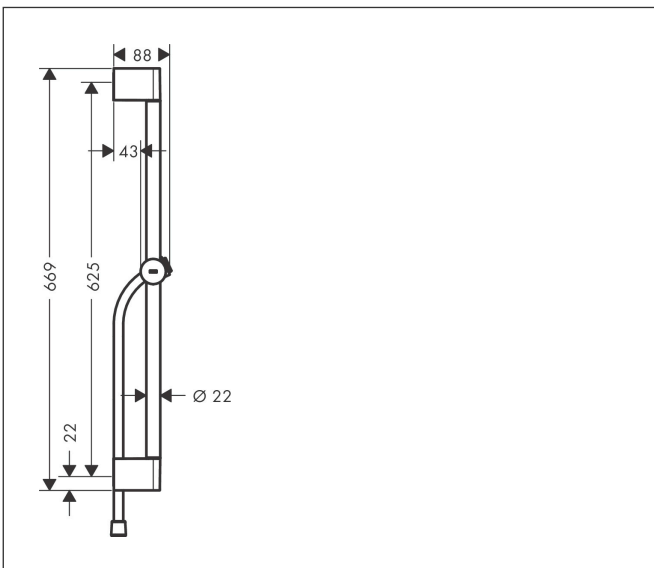

Merk	hansgrohe
Artikelnaam	Unica Glijstang Pulsify S 65 cm met schuifschuif en Isiflex doucheslang 160 cm
Art.nr.	24400000
Oppervlakte	chrom
Netto prijs	87,20 EUR

reddot winner 2021

Product foto

Kenmerken

- bestaat uit: douchestang, schuifstuk, doucheslang
- draaikoppeling voorkomt dat de slang in de knoop raakt
- hellingshoek van de houder is 45° verstelbaar
- buislengte: 669 mm
- diameter glijstang: 22 mm
- profielbuis: rond
- boorafstand: 625 mm
- lengte doucheslang: 1600 mm
- in hoogte verstelbaar schuifstuk met vergrendelend push-schuifstuk, schuifknop draaibaar op de buis voor links- of rechtsom draaien
- schuifstuk met vergrendelingsmechanisme
- schuifstuk traploos instelbaar
- wandhouders gemaakt van kunststof
- metalen handdouchehouder

Maat tekeningen

Technologie

Merk	hansgrohe
Artikelnaam	Unica Glijstang Pulsify S 65 cm met schuifschuif en Isiflex doucheslang 160 cm
Art.nr.	24400000
Oppervlakte	chrom
Netto prijs	87,20 EUR

Explosietekening voor bouwjaar: >06/21

Merk hansgrohe
 Artikelnaam **Unica** Glijstang Pulsify S 65 cm met schuifschuif en Isiflex doucheslang 160 cm
 Art.nr. 24400000
 Oppervlakte chroom
 Netto prijs 87,20 EUR

Onderdelen voor bouwjaar: >06/21