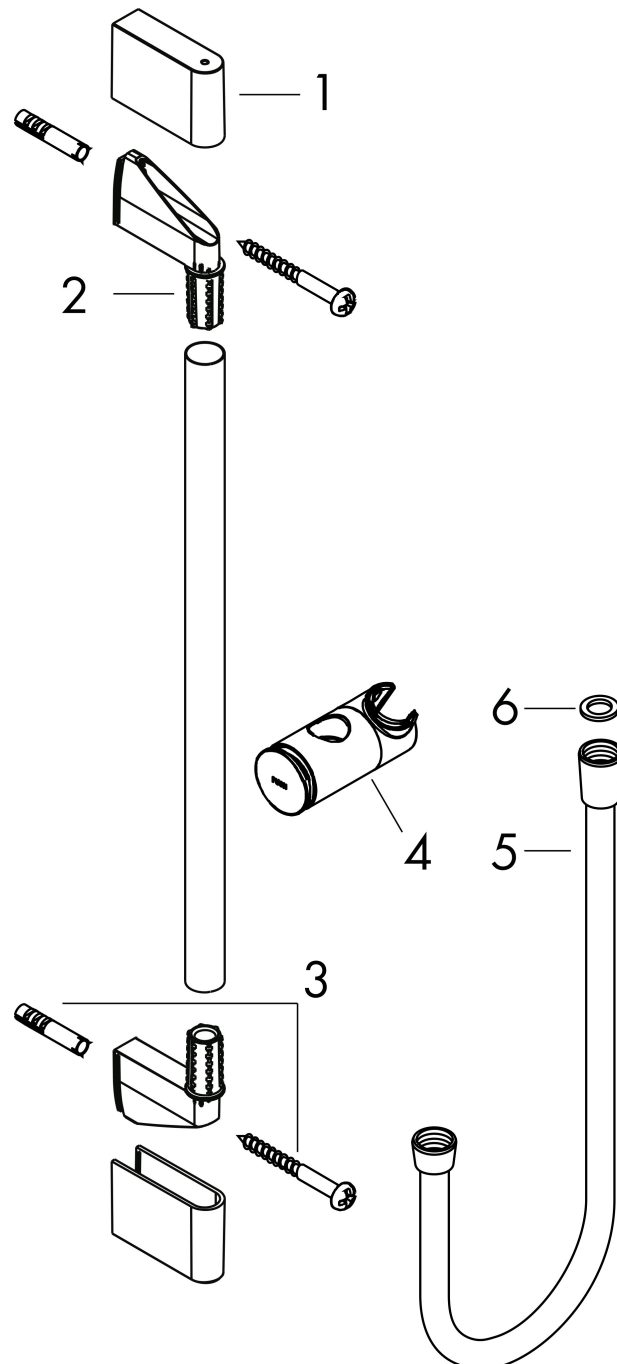

Merk	hansgrohe
Artikelnaam	Unica Glijstang Pulsify S 65 cm met schuifschuif en Isiflex doucheslang 160 cm
Art.nr.	24400000
Oppervlakte	chrom
Netto prijs	87,20 EUR

reddot winner 2021

Product foto

Kenmerken

- bestaat uit: douchestang, schuifstuk, doucheslang
- draaikoppeling voorkomt dat de slang in de knoop raakt
- hellingshoek van de houder is 45° verstelbaar
- buislengte: 669 mm
- diameter glijstang: 22 mm
- profielbuis: rond
- boorafstand: 625 mm
- lengte doucheslang: 1600 mm
- in hoogte verstelbaar schuifstuk met vergrendelend push-schuifstuk, schuifknop draaibaar op de buis voor links- of rechtsom draaien
- schuifstuk met vergrendelingsmechanisme
- schuifstuk traploos instelbaar
- wandhouders gemaakt van kunststof
- metalen handdouchehouder

Maat tekeningen

Technologie

Merk	hansgrohe
Artikelnaam	Unica Glijstang Pulsify S 65 cm met schuifschuif en Isiflex doucheslang 160 cm
Art.nr.	24400000
Oppervlakte	chrom
Netto prijs	87,20 EUR

Explosietekening voor bouwjaar: >06/21

Merk hansgrohe
 Artikelnaam **Unica** Glijstang Pulsify S 65 cm met schuifschuif en Isiflex doucheslang 160 cm
 Art.nr. 24400000
 Oppervlakte chroom
 Netto prijs 87,20 EUR

Onderdelen voor bouwjaar: >06/21