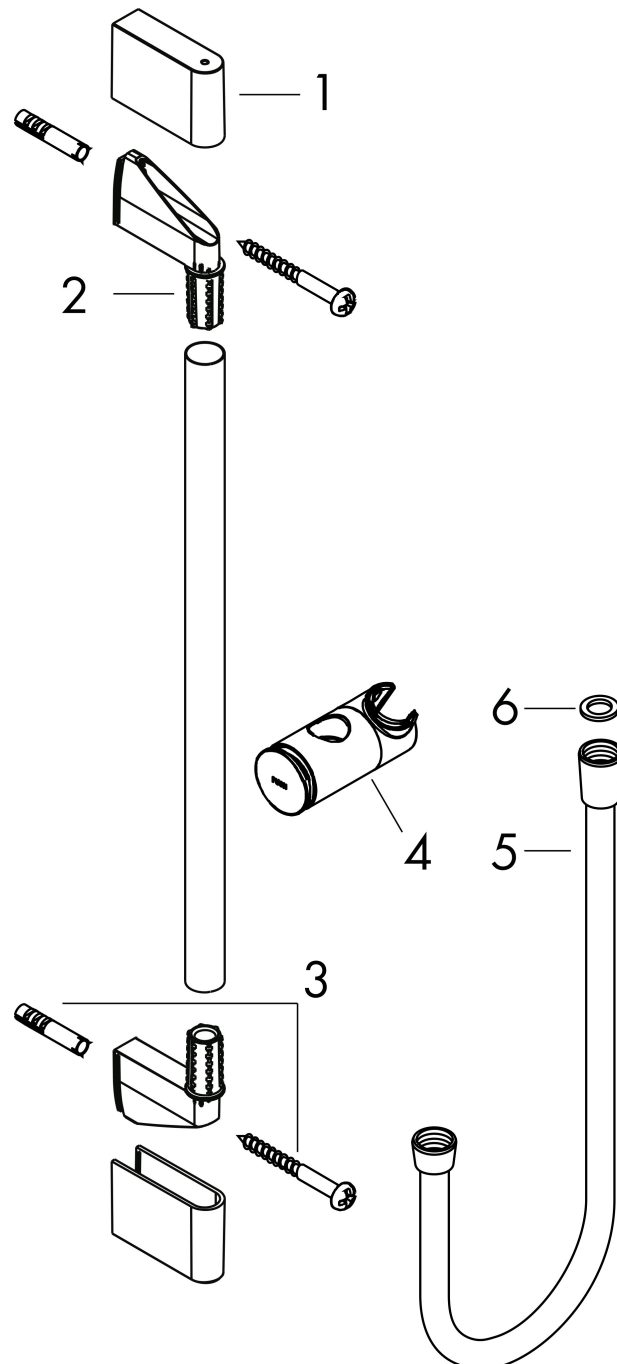

| | |
|-------------|---|
| Merk | hansgrohe |
| Artikelnaam | Unica Glijstang Pulsify S 90 cm met schuifschuif en Isiflex doucheslang 160 cm |
| Art.nr. | 24401000 |
| Oppervlakte | chrom |
| Netto prijs | 95,88 EUR |

reddot winner 2021

Product foto

Kenmerken

- bestaat uit: douchestang, schuifstuk, doucheslang
- draaikoppeling voorkomt dat de slang in de knoop raakt
- buislengte: 959 mm
- diameter glijstang: 22 mm
- profielbuis: rond
- boorafstand: 915 mm
- lengte doucheslang: 1600 mm
- in hoogte verstelbaar schuifstuk met vergrendelend push-schuifstuk, schuifknop draaibaar op de buis voor links- of rechtsom draaien
- schuifstuk met vergrendelingsmechanisme
- schuifstuk traploos instelbaar
- wandhouders gemaakt van kunststof
- metalen handdouchehouder

Maat tekeningen

Technologie

| | |
|-------------|---|
| Merk | hansgrohe |
| Artikelnaam | Unica Glijstang Pulsify S 90 cm met schuifschuif en Isiflex doucheslang 160 cm |
| Art.nr. | 24401000 |
| Oppervlakte | chrom |
| Netto prijs | 95,88 EUR |

Explosietekening voor bouwjaar: >06/21

| | |
|-------------|---|
| Merk | hansgrohe |
| Artikelnaam | Unica Glijstang Pulsify S 90 cm met schuifschuif en Isiflex doucheslang 160 cm |
| Art.nr. | 24401000 |
| Oppervlakte | chrom |
| Netto prijs | 95,88 EUR |