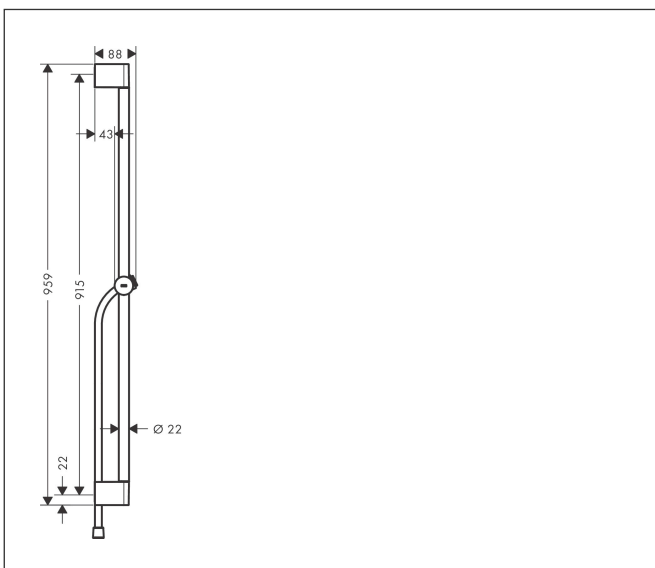

| | |
|-------------|---|
| Merk | hansgrohe |
| Artikelnaam | Unica Glijstang Pulsify S 90 cm met schuifschuif en Isiflex doucheslang 160 cm |
| Art.nr. | 24401000 |
| Oppervlakte | chrom |
| Netto prijs | 95,88 EUR |

reddot winner 2021

Product foto

Kenmerken

- bestaat uit: douchestang, schuifstuk, doucheslang
- draaikoppeling voorkomt dat de slang in de knoop raakt
- buislengte: 959 mm
- diameter glijstang: 22 mm
- profielbuis: rond
- boorafstand: 915 mm
- lengte doucheslang: 1600 mm
- in hoogte verstelbaar schuifstuk met vergrendelend push-schuifstuk, schuifknop draaibaar op de buis voor links- of rechtsom draaien
- schuifstuk met vergrendelingsmechanisme
- schuifstuk traploos instelbaar
- wandhouders gemaakt van kunststof
- metalen handdouchehouder

Maat tekeningen

Technologie

| | |
|-------------|---|
| Merk | hansgrohe |
| Artikelnaam | Unica Glijstang Pulsify S 90 cm met schuifschuif en Isiflex doucheslang 160 cm |
| Art.nr. | 24401000 |
| Oppervlakte | chrom |
| Netto prijs | 95,88 EUR |

Explosietekening voor bouwjaar: >06/21

| | |
|-------------|---|
| Merk | hansgrohe |
| Artikelnaam | Unica Glijstang Pulsify S 90 cm met schuifschuif en Isiflex doucheslang 160 cm |
| Art.nr. | 24401000 |
| Oppervlakte | chrom |
| Netto prijs | 95,88 EUR |