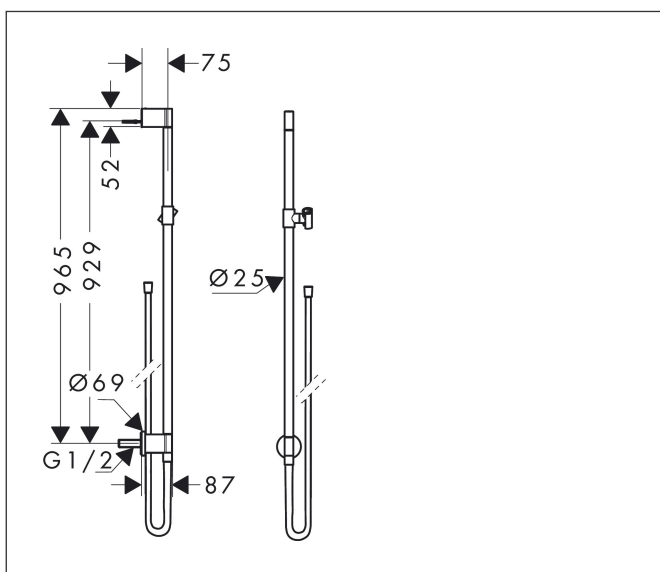

Merk	AXOR
Artikelnaam	<b>AXOR One</b> glijstang 90cm met muuraansluitbocht en doucheslang 160cm
Art.nr.	48792700
Oppervlakte	mat wit
Netto prijs	453,43 EUR

## Kenmerken

- bestaat uit: douchestang, schuifstuk, wandaansluiting, doucheslang
- draaikoppeling voorkomt dat de slang in de knoop raakt
- voor doucheslangen met een conische moer
- buislengte: 965 mm
- diameter glijstang: 25 mm
- profielbuis: rond
- boorafstand: 929 mm
- lengte doucheslang: 1600 mm
- schuifstuk traploos instelbaar
- wandhouders van metaal
- metalen handdouchehouder

## Maat tekeningen

Merk	AXOR
Artikelnaam	<b>AXOR One</b> glijstang 90cm met muuraansluitbocht en doucheslang 160cm
Art.nr.	48792700
Oppervlakte	mat wit
Netto prijs	453,43 EUR

## Explosietekening voor bouwjaar: >06/21

Merk	AXOR
Artikelnaam	<b>AXOR One</b> glijstang 90cm met muuraansluitbocht en doucheslang 160cm
Art.nr.	48792700
Oppervlakte	mat wit
Netto prijs	453,43 EUR