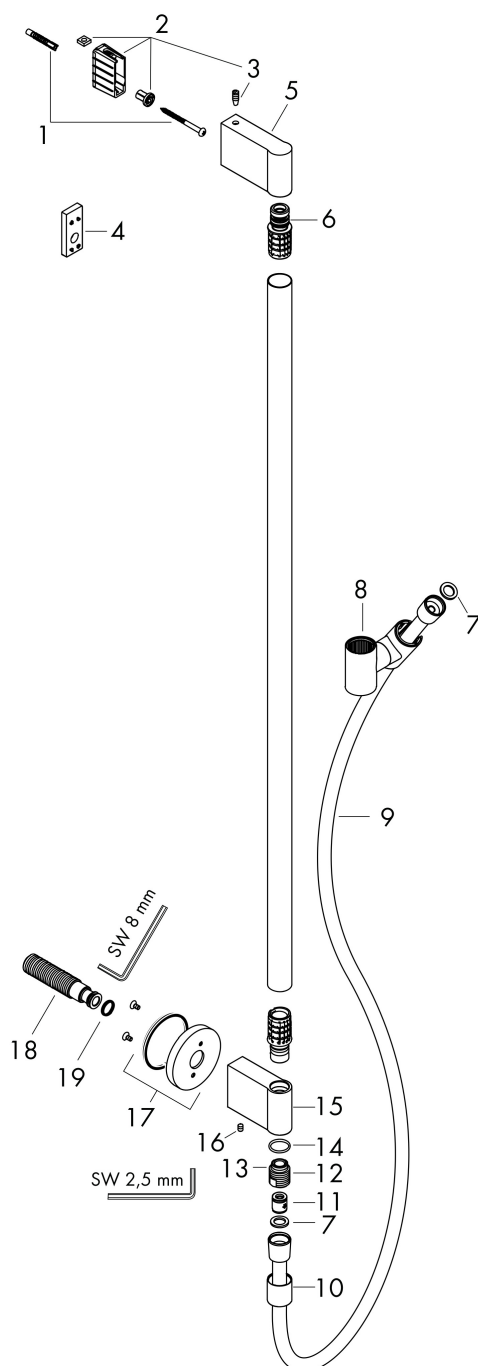

## Kenmerken

- bestaat uit: douchestang, schuifstuk, wandaansluiting, doucheslang
- draaikoppeling voorkomt dat de slang in de knoop raakt
- voor doucheslangen met een conische moer
- buislengte: 965 mm
- diameter glijstang: 25 mm
- profielbuis: rond
- boorafstand: 929 mm
- lengte doucheslang: 1600 mm
- schuifstuk traploos instelbaar
- wandhouders van metaal
- metalen handdouchehouder

## Maat tekeningen

Merk	AXOR
Artikelnaam	<b>AXOR One</b> glijstang 90cm met muuraansluitbocht en doucheslang 160cm
Art.nr.	48792700
Oppervlakte	mat wit
Netto prijs	453,43 EUR

## Explosietekening voor bouwjaar: >06/21

Merk	AXOR
Artikelnaam	<b>AXOR One</b> glijstang 90cm met muuraansluitbocht en doucheslang 160cm
Art.nr.	48792700
Oppervlakte	mat wit
Netto prijs	453,43 EUR

## Onderdelen voor bouwjaar: >06/21

Pos	Beschrijving	Art.nr.	Prijs
1	bevestigingsmateriaal	96179000	10,82
2	wandhouder compl.	96486000	10,82
3	schroef	97795000	8,01
4	opvulschijf 7 mm	96397000	11,99
5	afdekkap	94527700	81,12
6	O-Ring 13x3	98184000	3,12
7	dichting	98058000	3,12
8	schuifstuk cpl.	95480700	100,36
9	doucheslang 1,60 m	28626000	42,13
10	huls	94361700	122,30
11	terugslagklepset DW 15	94074000	13,21
12	aansluiting	95392000	17,26
13	O-ring 14x2	98129000	3,12
14	O-ring 17x2	98199000	3,12
15	wandhouder onder	94358700	177,42
16	inbusschroef M5x8	92851000	3,12
17	rozet	94359700	63,34
18	aansluiting G½	95626000	42,22
19	O-ring 13x2	98128000	3,12