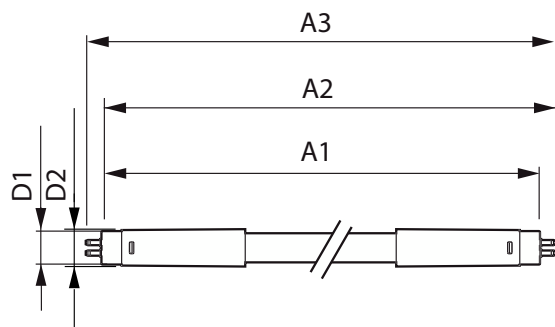

MASTER LED-buis InstantFit HF T5

Arbeidsfactor	0.92
Spanning (nom.)	80-130 V
LED alternative to fluorescent lamp power	35W TL5 HE
Aanloopstroom op netspanning	-
Max. lampnr. op MCB B type 10 A - netvoeding	-
Max. lampnr. op MCB B type 10A – EM-voorschakelapparaat zonder compensatiecondensator.	-
Max. lampnr. op MCB B type 10A – EM-voorschakelapparaat met compensatiecondensator.	-
Max. lampnr. op MCB B type 16 A - netvoeding	-
Max. lampnr. op MCB B type 16A – EM-voorschakelapparaat zonder compensatiecondensator.	-
Max. lampnr. op MCB B type 16A – EM-voorschakelapparaat met compensatiecondensator.	-
Compatibiliteit met VSA	HF

Operationele temperatuur

T-behuizing maximaal (nom.)	65 °C

Dimbaarheid en regelsystemen

Dimbaar	Ja - Controleer de compatibiliteit van het VSA

Eigenschappen behuizing en afmetingen

Lampafwerking	Mat
Lampmateriaal	Glas
Productlengte	1.500 mm
Lampvorm	T5

Maatschets

Nettogewicht (per stuk)	0,196 kg

Keurmerken en classificaties

Energie-efficiëntieklasse	D
Energiebesparend product	Ja
Keurmerken	Conform RoHS KEMA Keurcertificaat
Energieverbruik kWh/1.000 uur	20 kWh
EPREL-registratienummer	1384139
CE-markering	Ja
Conform EU RoHS-richtlijn	Ja
Bereik omgevingstemperatuur	-20 °C t/m 45 °C

Toepassingsomstandigheden

Draadloze technologie	Niet van toepassing

Productgegevens

Productnaam voor bestelling	MAS LEDtube HF 1500mm HE 20W 865 T5
Volledige productnaam	MAS LEDtube HF 1500mm HE 20W 865 T5
Full EOC	871869674339300
Bestelcode	8718696743393
Materiaalnr. (12NC)	929001391502
Lokale code	MTT5HE15020W865
Numerator - Aantal per pak	1
EAN/UPC - product/behuizing	8718696743393
Numerator - Dozen per buitendoos	10
EAN/UPC - Case	8718696743409

Product	D1	D2	A1	A2	A3
MAS LEDtube HF 1500mm HE 20W 865 T5	15,5 mm	18,8 mm	1.449 mm	1.456,1 mm	1.463,2 mm