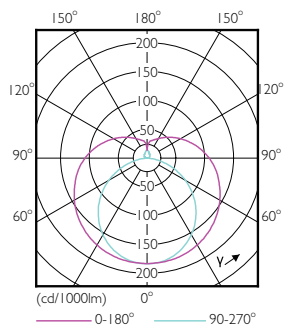

Light Distribution Diagram - MAS LEDtube HF 1500mm HE 20W 865 T5