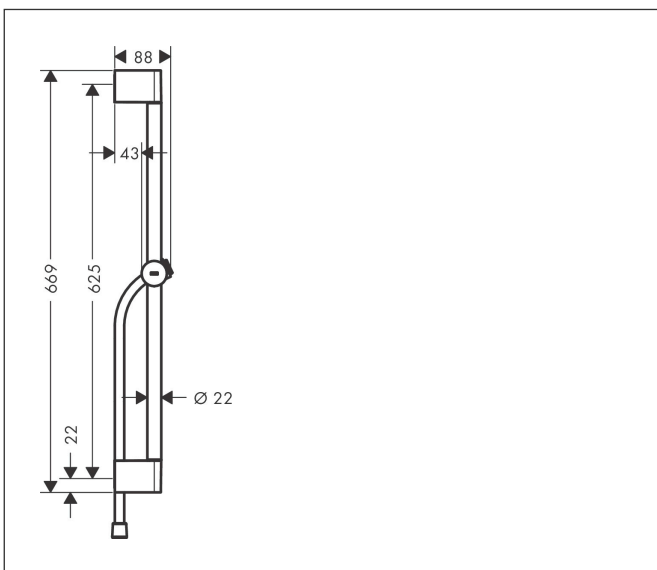

Merk	hansgrohe
Artikelnaam	Unica Glijstang Pulsify S 65 cm met schuifschuif en Isiflex doucheslang 160 cm
Art.nr.	24400700
Oppervlakte	mat wit
Netto prijs	120,93 EUR

Product foto

Kenmerken

- bestaat uit: douchestang, schuifstuk, doucheslang
- draaikoppeling voorkomt dat de slang in de knoop raakt
- hellingshoek van de houder is 45° verstelbaar
- buislengte: 669 mm
- diameter glijstang: 22 mm
- profielbuis: rond
- boorafstand: 625 mm
- lengte doucheslang: 1600 mm
- in hoogte verstelbaar schuifstuk met vergrendelend push-schuifstuk, schuifknop draaibaar op de buis voor links- of rechtsom draaien
- schuifstuk met vergrendelingsmechanisme
- schuifstuk traploos instelbaar
- wandhouders gemaakt van kunststof
- metalen handdouchehouder

Maat tekeningen

Technologie