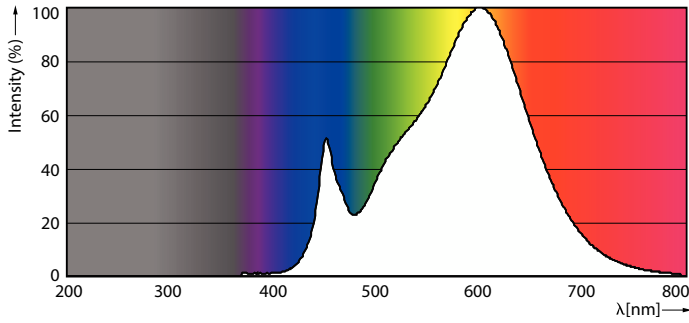

CorePro LEDtube Universal T8

Fotometrische gegevens

Spectral Power Distribution Colour - CorePro LEDtube UN 1200mm HO 18W830 T8