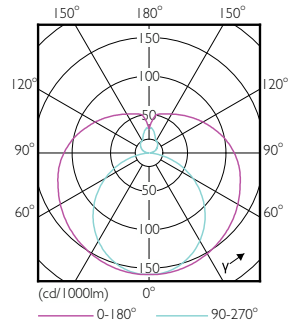

Light Distribution Diagram - CorePro LEDtube UN 1200mm HO 18W830 T8