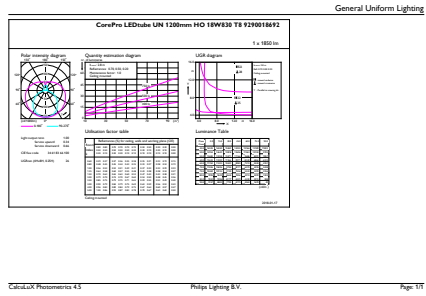

Toepassingsomstandigheden

kan dit worden gebruikt in gesloten armaturen	Yes
Draadloze technologie	Niet van toepassing

Productgegevens

Productnaam voor bestelling	CorePro LEDtube UN 1200mm HO 18W830 T8
Volledige productnaam	CorePro LEDtube UN 1200mm HO 18W830 T8
Full EOC	871869680166600
Bestelcode	8718696801666
Materiaalnr. (12NC)	929001869202
Lokale code	80166600
Numerator - Aantal per pak	1
EAN/UPC - product/behuizing	8718696801666
Numerator - Dozen per buitendoos	10
EAN/UPC - Case	8718696801673

Maatschets

Product	D1	D2	A1	A2	A3
CorePro LEDtube UN 1200mm HO 18W830 T8	27,9 mm	28 mm	1.199,4 mm	1.205,3 mm	1.213,6 mm

CorePro LEDtube Universal T8

Fotometrische gegevens

Spectral Power Distribution Colour - CorePro LEDtube UN 1200mm HO 18W830 T8