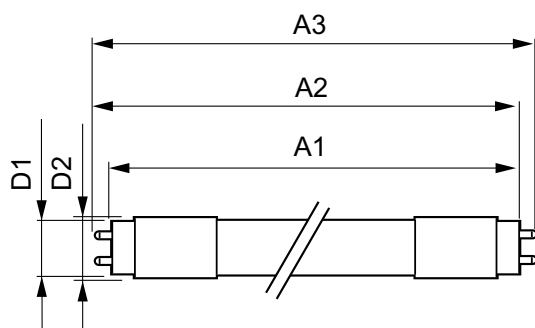

Toepassingsomstandigheden

kan dit worden gebruikt in gesloten armaturen	Yes
Draadloze technologie	Niet van toepassing

Productgegevens

Productnaam voor bestelling	CorePro LEDtube UN 1200mm HO 18W830 T8
Volledige productnaam	CorePro LEDtube UN 1200mm HO 18W830 T8
Full EOC	871869680166600
Bestelcode	8718696801666
Materiaalnr. (12NC)	929001869202
Lokale code	80166600
Numerator - Aantal per pak	1
EAN/UPC - product/behuizing	8718696801666
Numerator - Dozen per buitendoos	10
EAN/UPC - Case	8718696801673

Maatschets

Product	D1	D2	A1	A2	A3
CorePro LEDtube UN 1200mm HO 18W830 T8	27,9 mm	28 mm	1.199,4 mm	1.205,3 mm	1.213,6 mm

CorePro LEDtube Universal T8

Fotometrische gegevens

Spectral Power Distribution Colour - CorePro LEDtube UN 1200mm HO 18W830 T8