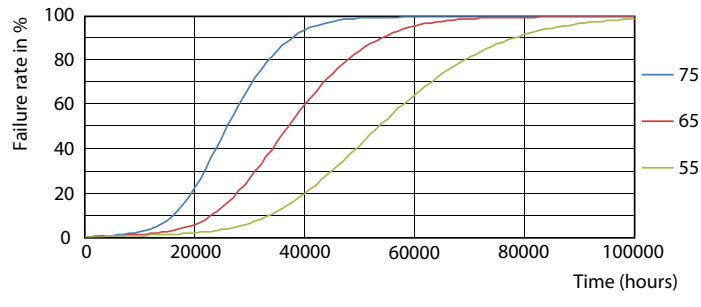

FailureRate