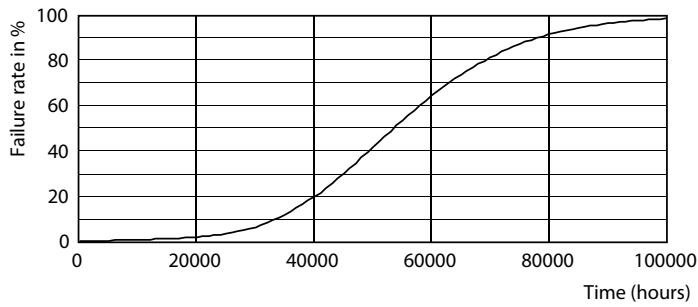

Levensduur

Life Expectancy Diagram