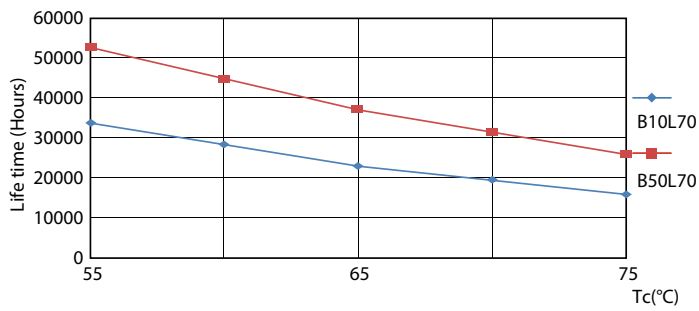

Lumen Maintenance Diagram - CorePro LEDtube UN 1200mm HO 18W830 T8

LifetimeVsTc