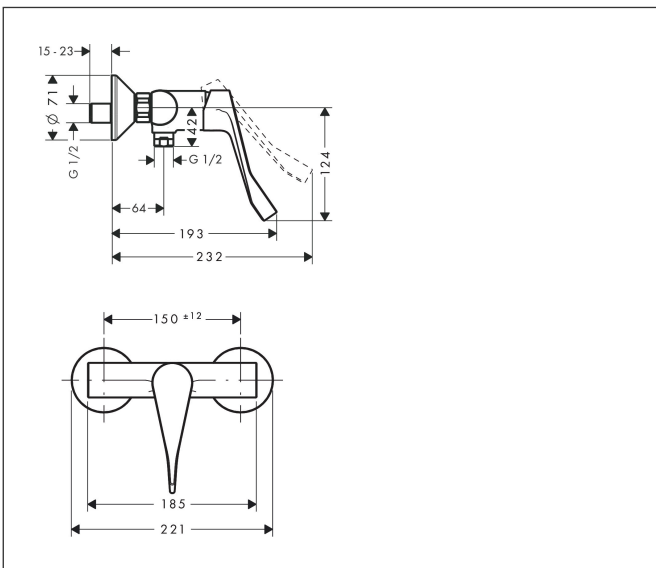

Merk	hansgrohe
Artikelnaam	<b>Focus</b> ééngreeps douchemengkraan opbouw met verlengde greep
Art.nr.	31916000
Oppervlakte	chrom
Netto prijs	152,11 EUR

## Kenmerken

- met extra lange barrièrevrije handgreep
- 1 functie
- installatie met hartafstand  $150 \pm 12$  mm
- maximale doorstroomhoeveelheid bij 3 bar: 28 l/min
- keramisch kardoos
- temperatuurbegrenzing instelbaar
- terugslagklep
- slangaansluiting: DN15

## Maat tekeningen

Merk hansgrohe  
 Artikelnaam **Focus** ééngreeps douchemengkraan opbouw met verlengde greep  
 Art.nr. 31916000  
 Oppervlakte chroom  
 Netto prijs 152,11 EUR

## Stroomschema

Merk	hansgrohe
Artikelnaam	<b>Focus</b> ééngreeps douchemengkraan opbouw met verlengde greep
Art.nr.	31916000
Oppervlakte	chrom
Netto prijs	152,11 EUR