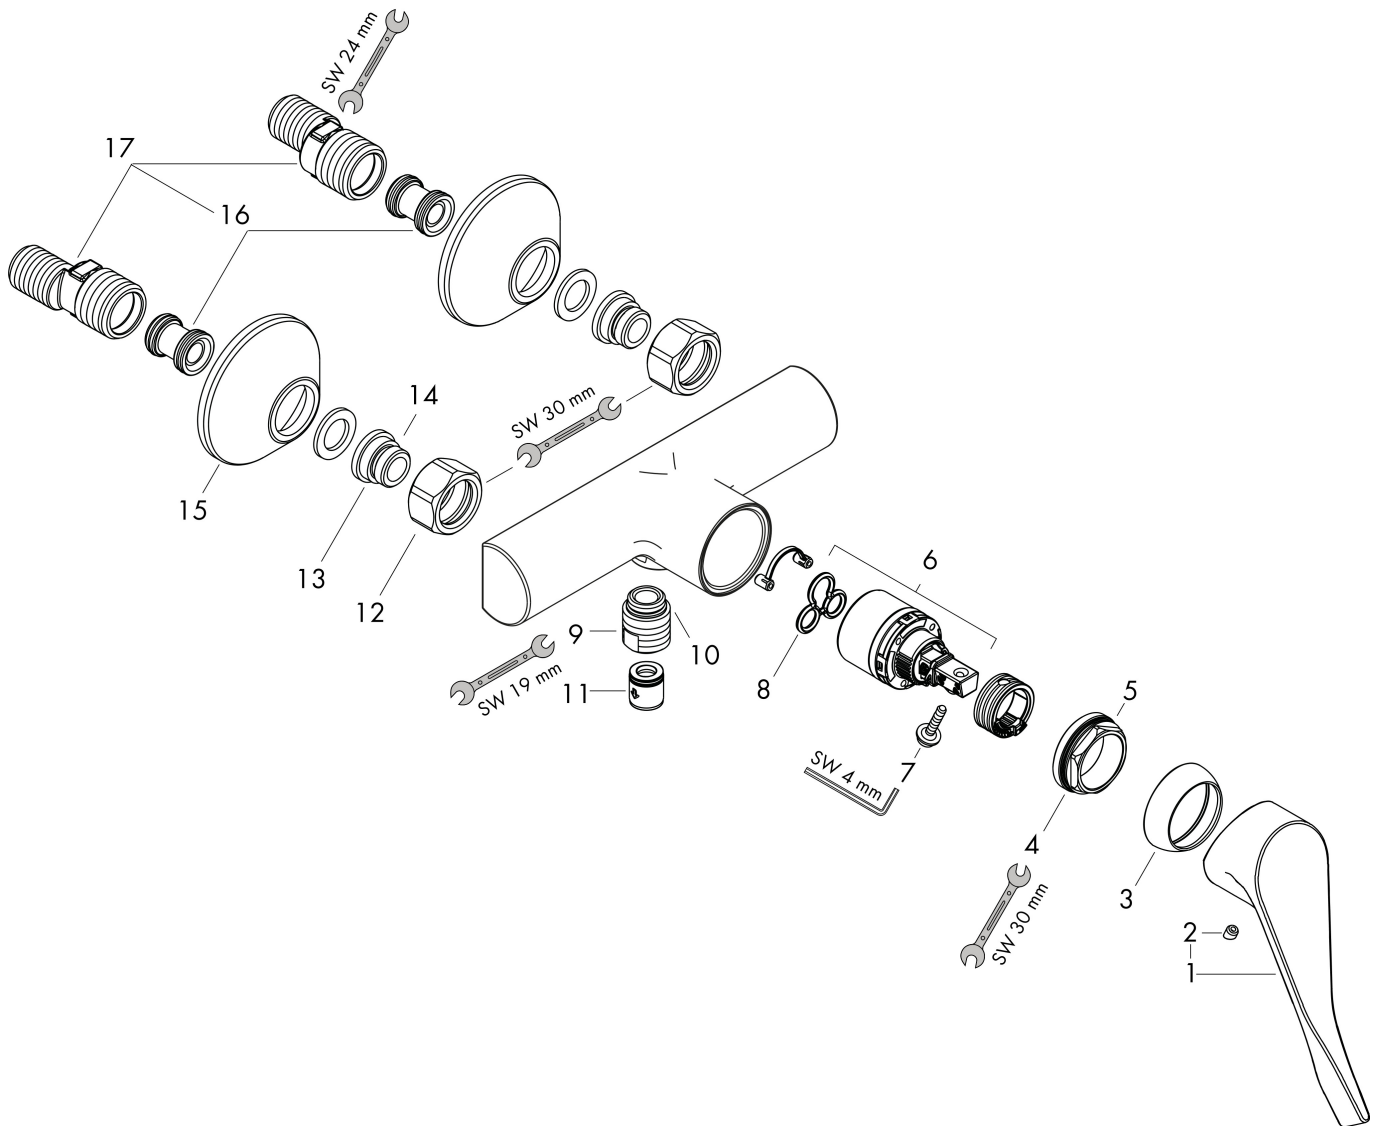

## Kenmerken

- met extra lange barrièrevrije handgreep
- 1 functie
- installatie met hartafstand  $150 \pm 12$  mm
- maximale doorstroomhoeveelheid bij 3 bar: 28 l/min
- keramisch kardoos
- temperatuurbegrenzing instelbaar
- terugslagklep
- slangaansluiting: DN15

## Maat tekeningen

Merk hansgrohe  
 Artikelnaam **Focus** ééngreeps douchemengkraan opbouw met verlengde greep  
 Art.nr. 31916000  
 Oppervlakte chroom  
 Netto prijs 152,11 EUR

## Stroomschema

Merk	hansgrohe
Artikelnaam	<b>Focus</b> ééngreeps douchemengkraan opbouw met verlengde greep
Art.nr.	31916000
Oppervlakte	chrom
Netto prijs	152,11 EUR

## Explosietekening voor bouwjaar: >12/13

Merk	hansgrohe
Artikelnaam	<b>Focus</b> ééngreeps douchemengkraan opbouw met verlengde greep
Art.nr.	31916000
Oppervlakte	chrom
Netto prijs	152,11 EUR