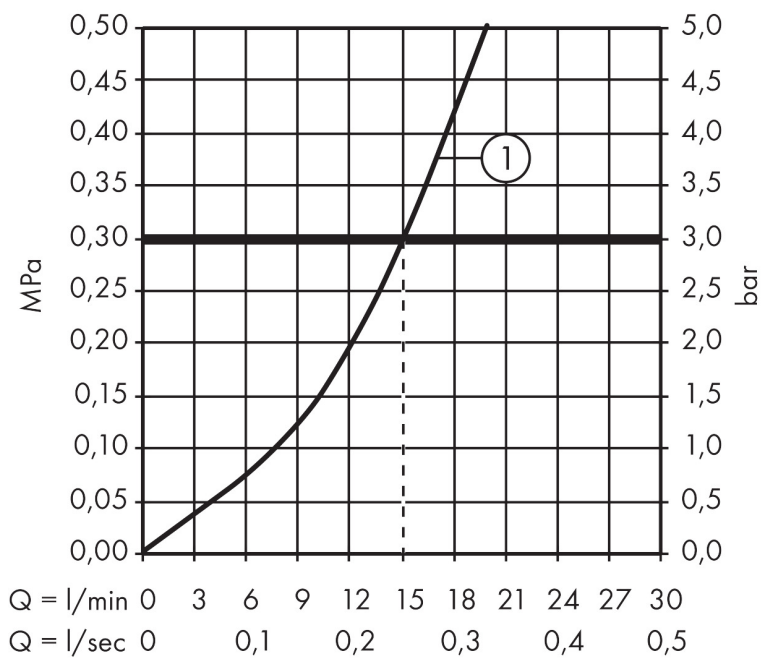

Merk hansgrohe
Artikelnaam **Focus** ééngreeps douchemengkraan opbouw met verlengde greep
Art.nr. 31916000
Oppervlakte chroom
Netto prijs 152,11 EUR

Stroomschema